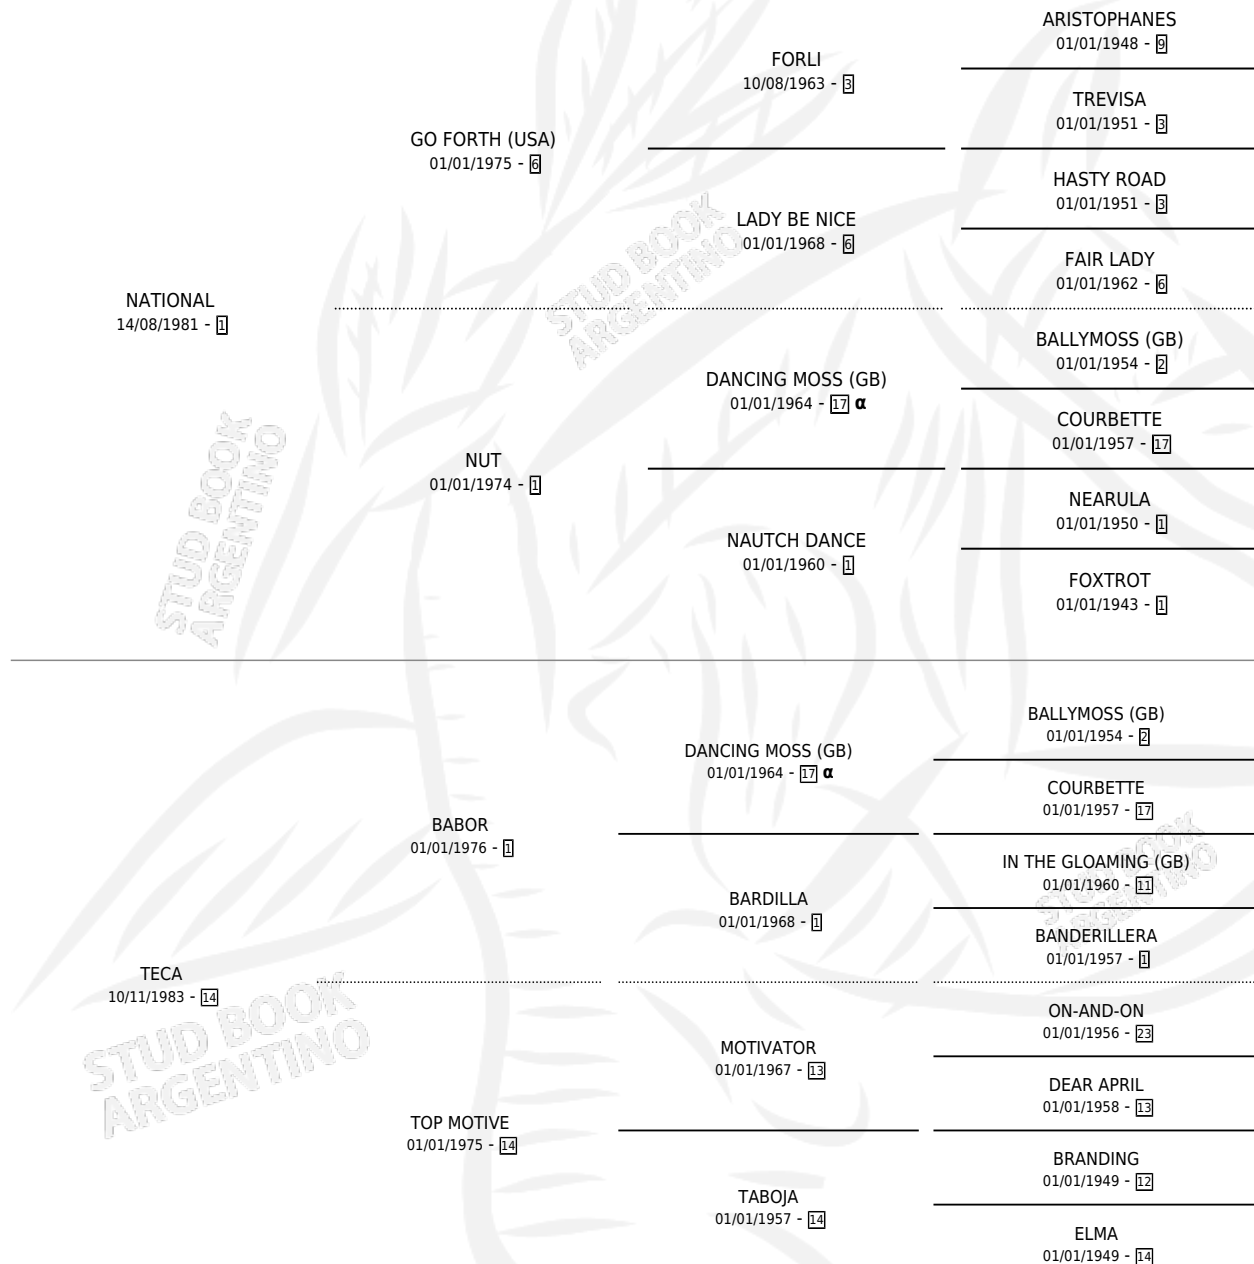

# BAD BILLIS

por NATIONAL y TECA por BABOR

Argentina · Macho · Tordillo · SP · 02/11/1989  
Familia 14 · Volumen 33

## ESTADO

TIPIFICACIÓN SANGUÍNEA	X
TIPIFICACIÓN POR ADN	X
PASAPORTE	X
IDENTIFICACIÓN POR MICROCHIP	X
REPRODUCTOR	X

**Lugar de nacimiento:** Mision

**Criador:** La Rubeta

## PEDIGREE

INBREEDING :  $\alpha$