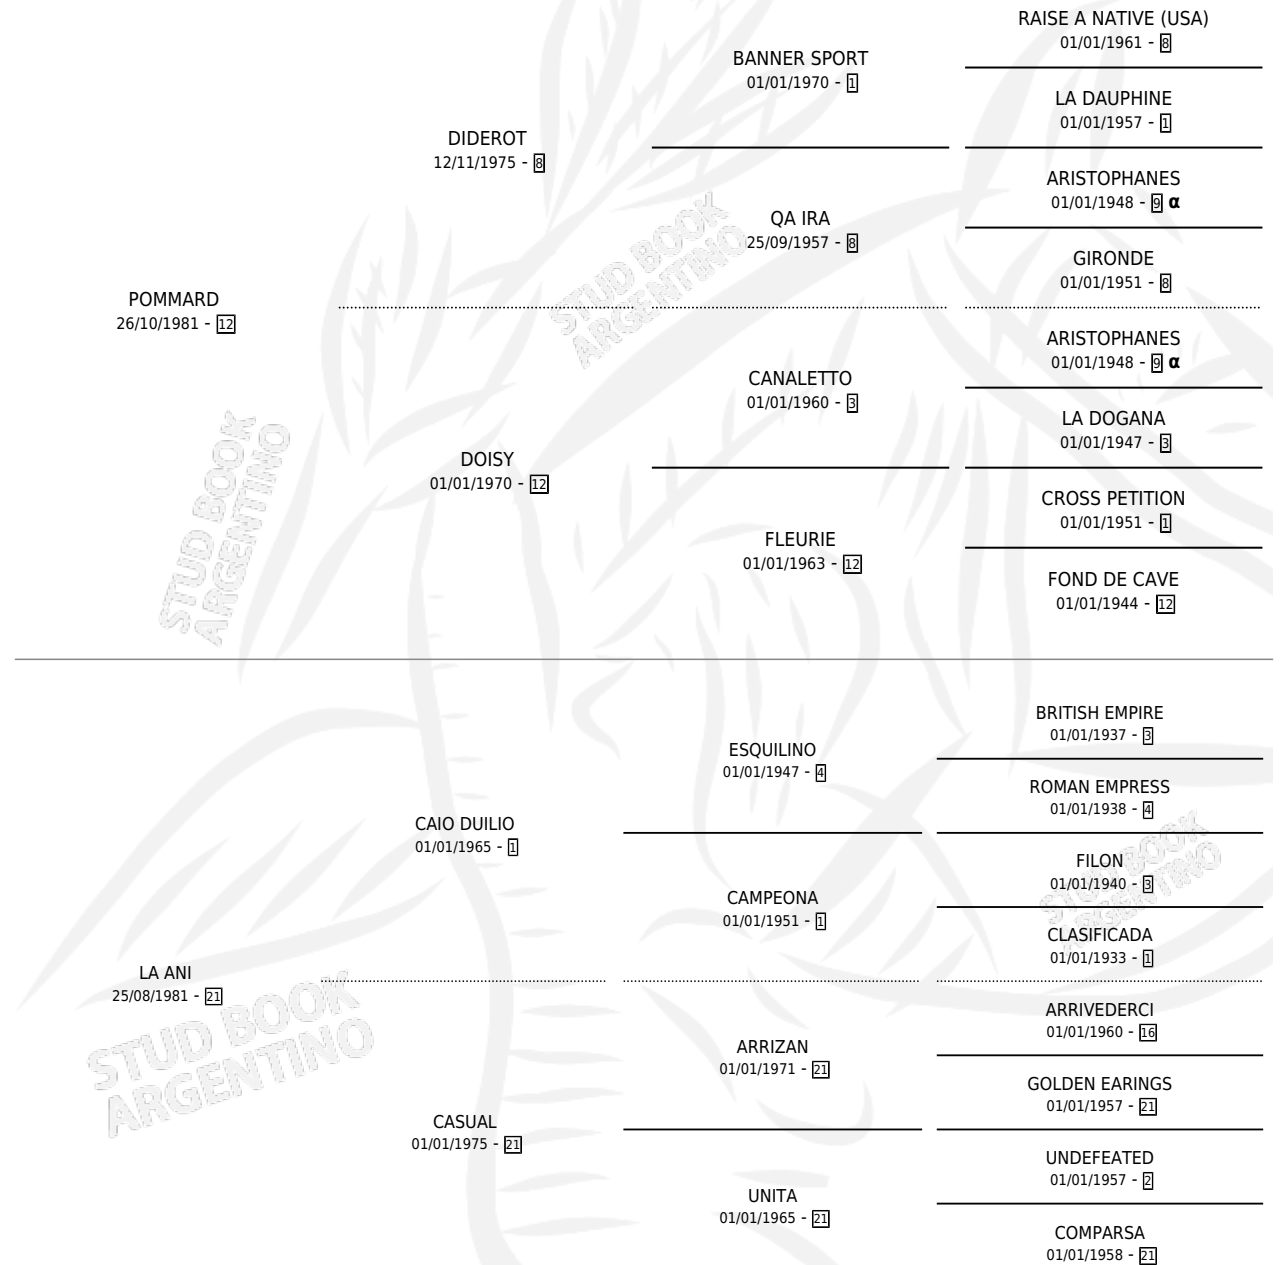

POMANI

por **POMMARD** y **LA ANI** por **CAIO DUILIO**

Argentina · Macho · Zaino · SP · 19/10/1989
Familia 21 · Volumen 33

ESTADO

TIPIFICACIÓN SANGUÍNEA	X
TIPIFICACIÓN POR ADN	X
PASAPORTE	X
IDENTIFICACIÓN POR MICROCHIP	X
REPRODUCTOR	X

Lugar de nacimiento: Maquinchao

Criador: Sin dato

PEDIGREE

INBREEDING : α

POMANI

Datos oficiales del Stud Book Argentino

Documento generado el 09/05/2026

studbook.org.ar