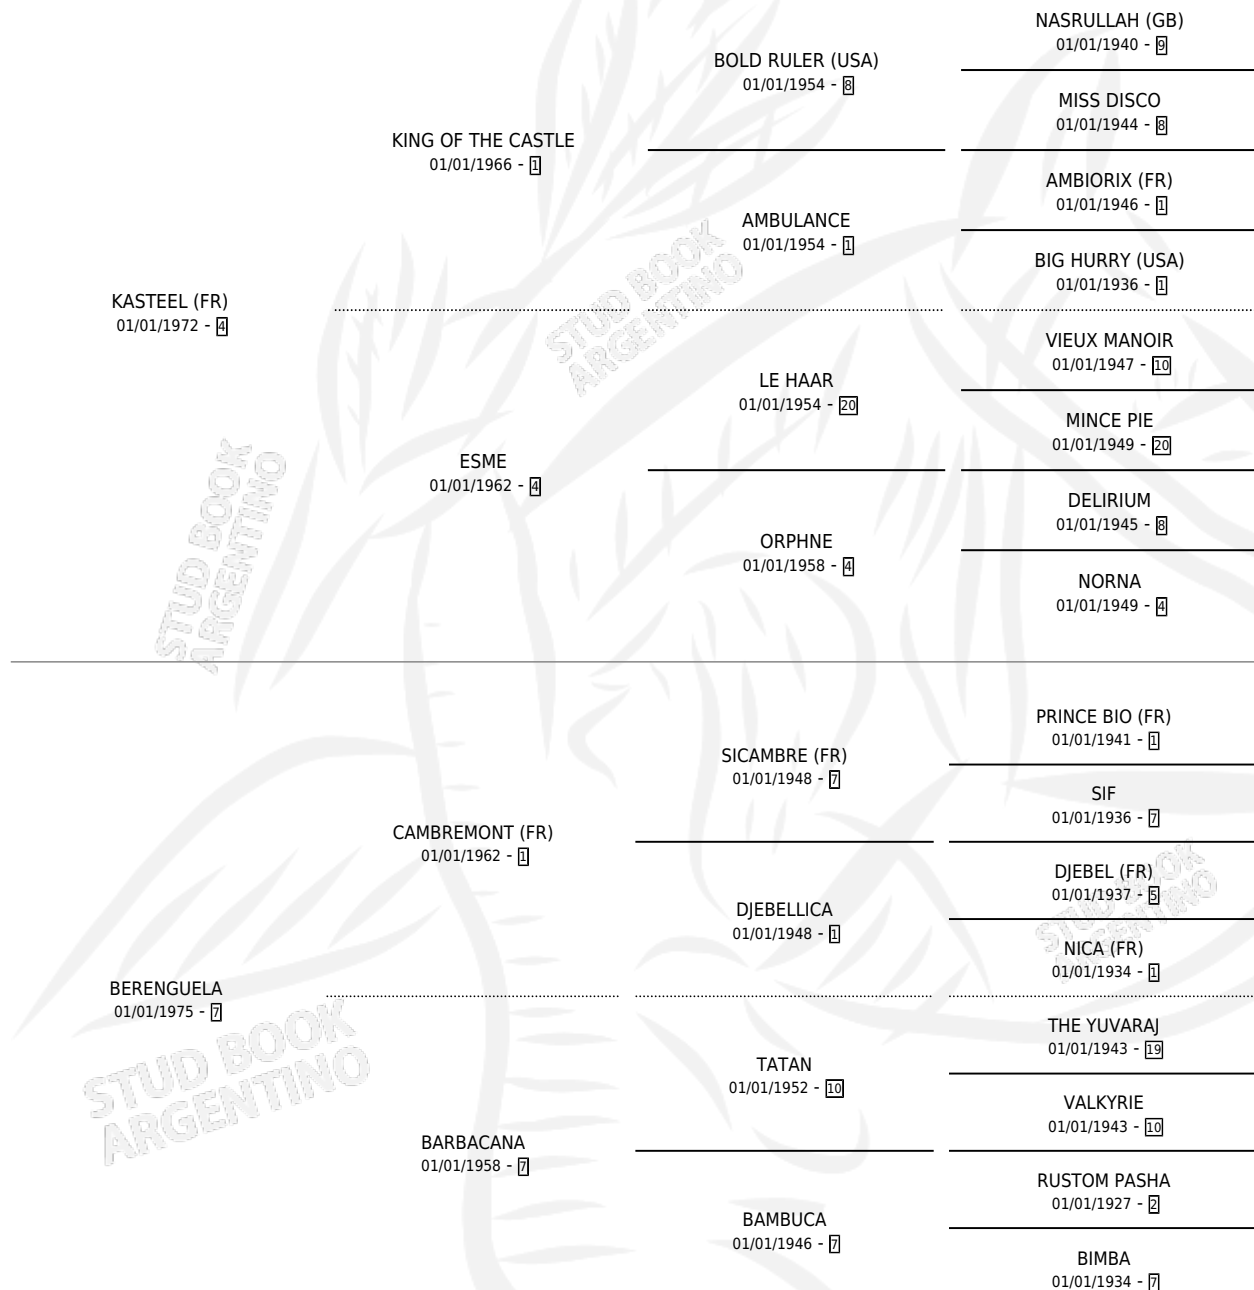

REYNA ISABEL

por **KASTEEL (FR)** y **BERENGUELA** por **CAMBREMONT (FR)**

Argentina · Hembra · Zaino Doradillo · SP · 30/09/1989
Familia 7 · Volumen 33

ESTADO

TIPIFICACIÓN SANGUÍNEA	✓
TIPIFICACIÓN POR ADN	X
PASAPORTE	X
IDENTIFICACIÓN POR MICROCHIP	X
REPRODUCTOR	✓

Lugar de nacimiento: Alentue
Criador: Alentue

~

HIJOS

	MACHOS	HEMBRAS
4 NACIERON	2	2
1 CORRIERON	1	0
1 GANARON	1	0

0	0	0
GANADORES CL	GANADORES GR	GANADORES G1

PEDIGREE