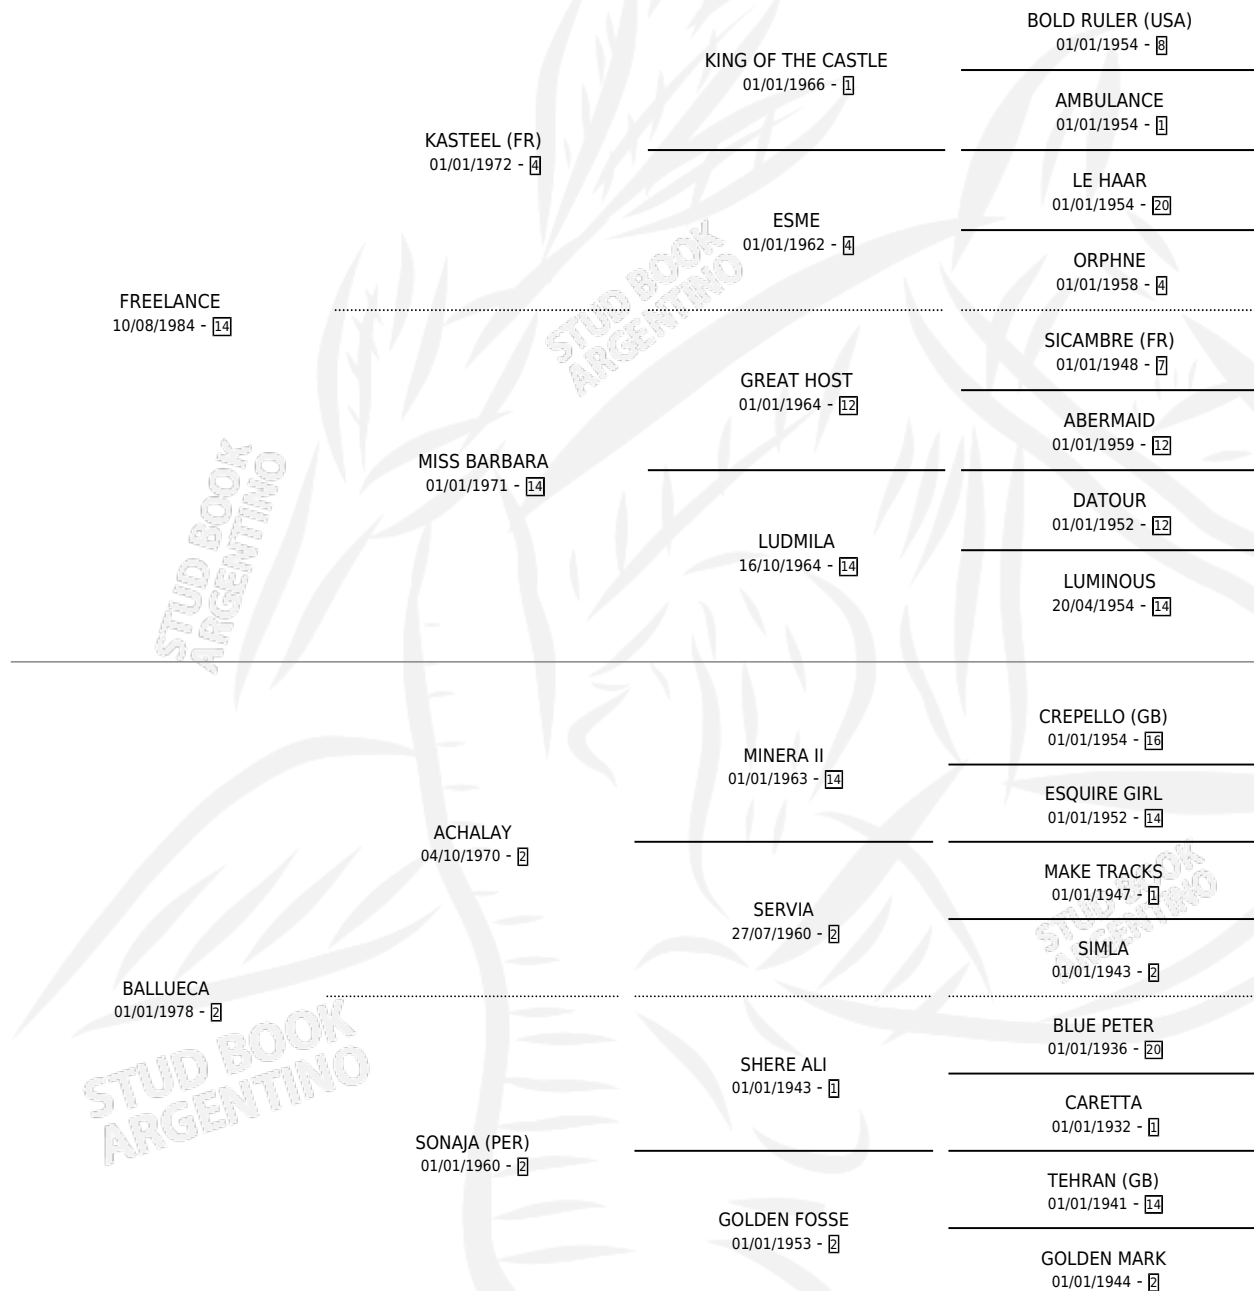

KARIA

por **FREELANCE** y **BALLUECA** por **ACHALAY**

Argentina · Hembra · Zaino · SP · 16/09/1989
Familia 2-s · Volumen 33

ESTADO

TIPIFICACIÓN SANGUÍNEA	X
TIPIFICACIÓN POR ADN	X
PASAPORTE	X
IDENTIFICACIÓN POR MICROCHIP	X
REPRODUCTOR	X

Lugar de nacimiento: Aizkolari

Criador: Sin dato

PEDIGREE

KARIA

Datos oficiales del Stud Book Argentino

Documento generado el 04/05/2026

studbook.org.ar