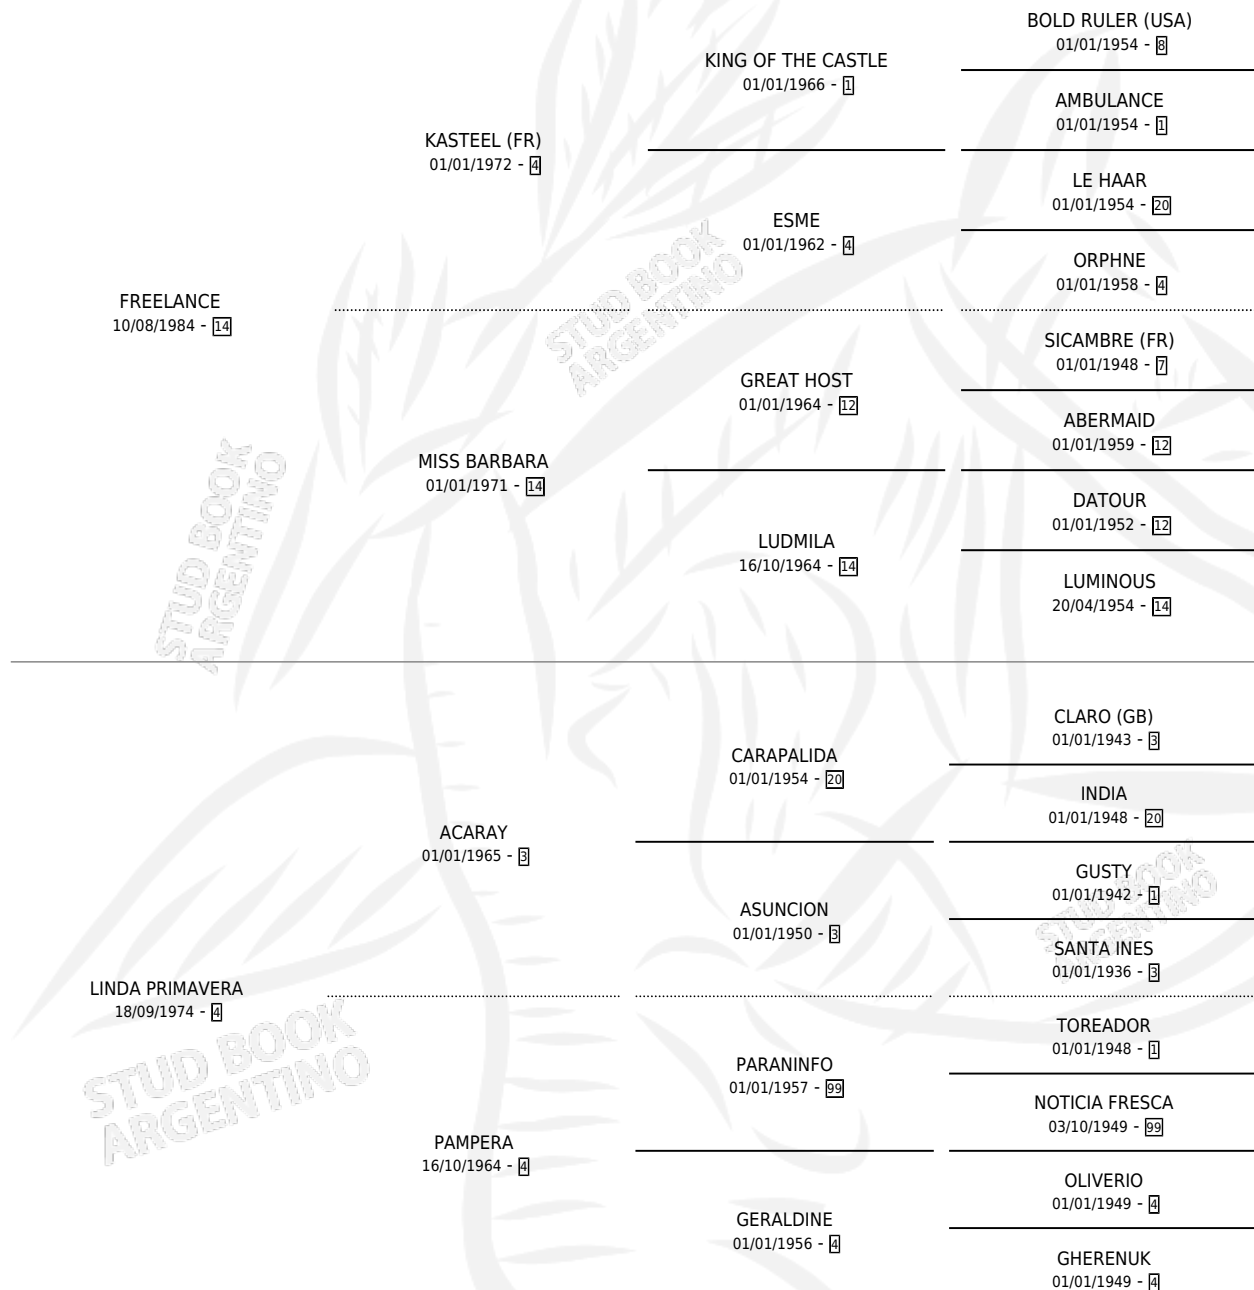

LINDO LANCE

por **FREELANCE** y **LINDA PRIMAVERA** por **ACARAY**

Argentina · Macho · Alazan · SP · 16/10/1989
Familia 4-h · Volumen 33

ESTADO

TIPIFICACIÓN SANGUÍNEA	X
TIPIFICACIÓN POR ADN	X
PASAPORTE	X
IDENTIFICACIÓN POR MICROCHIP	X
REPRODUCTOR	X

Lugar de nacimiento: Aizkolari

Criador: Aizkolari

PEDIGREE

LINDO LANCE

Datos oficiales del Stud Book Argentino

Documento generado el 07/05/2026

studbook.org.ar