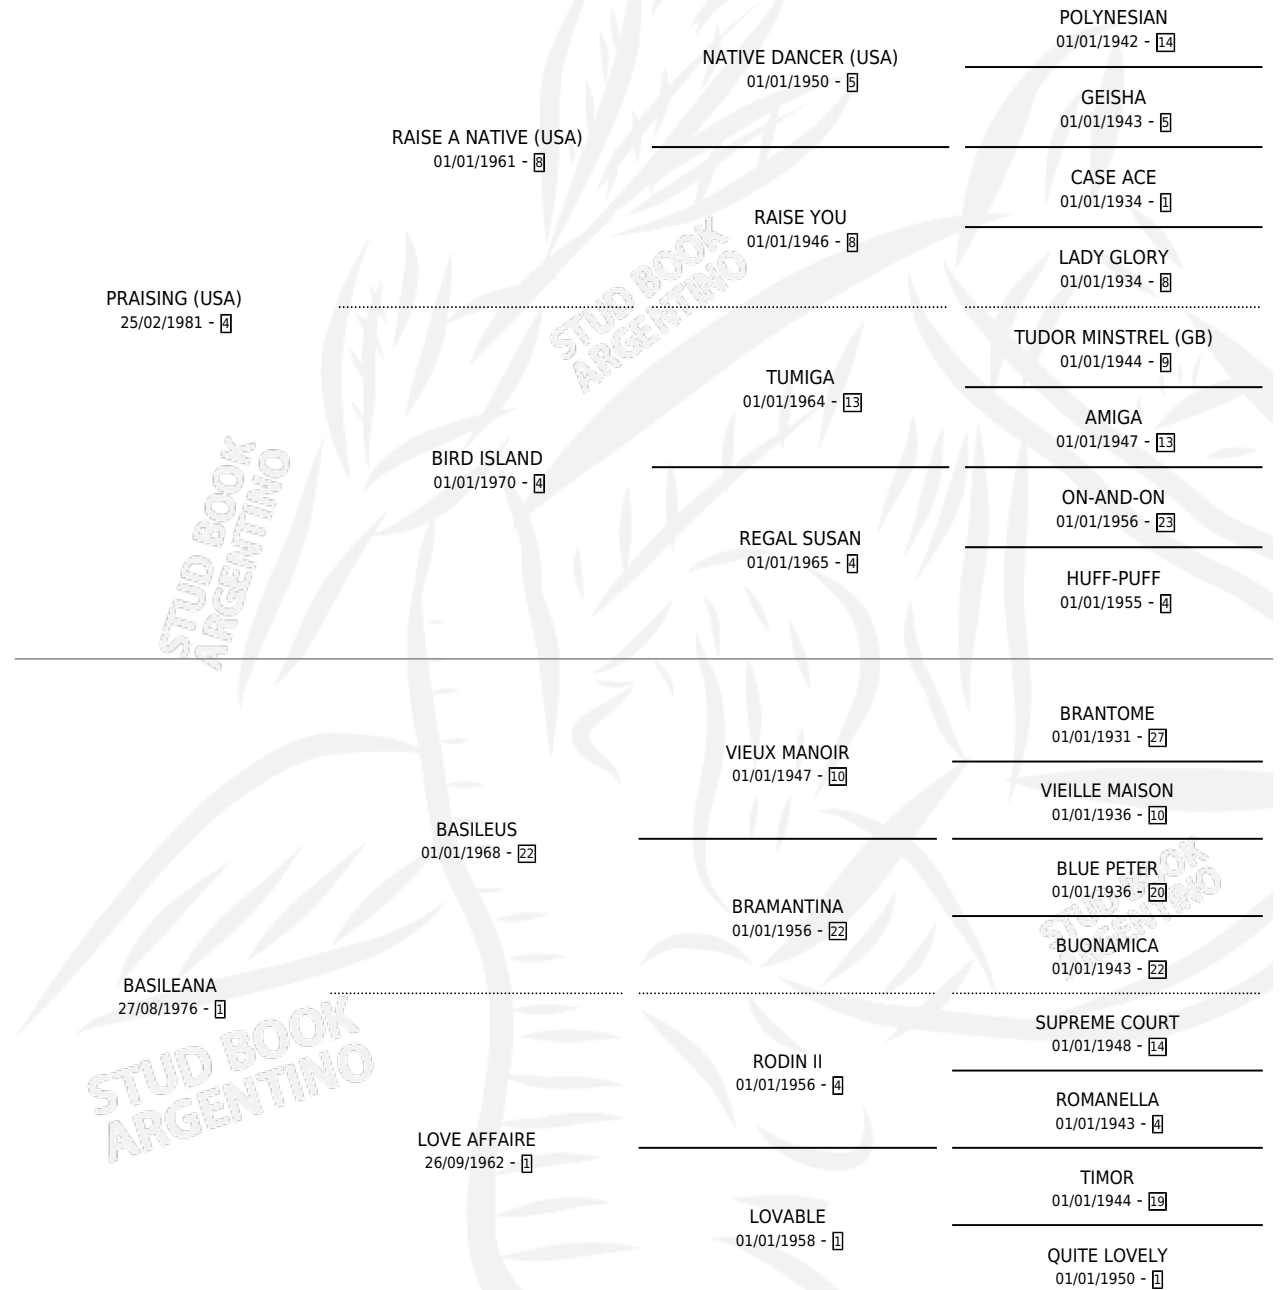

AYFIÑ AGE

por **PRAISING (USA)** y **BASILEANA** por **BASILEUS**

Argentina · Hembra · Alazan Tostado · SP · 02/11/1989
Familia 1-e · Volumen 33

ESTADO

TIPIFICACIÓN SANGUÍNEA	X
TIPIFICACIÓN POR ADN	X
PASAPORTE	X
IDENTIFICACIÓN POR MICROCHIP	X
REPRODUCTOR	✓

Lugar de nacimiento: Los Olivos

Criador: Los Olivos

PEDIGREE