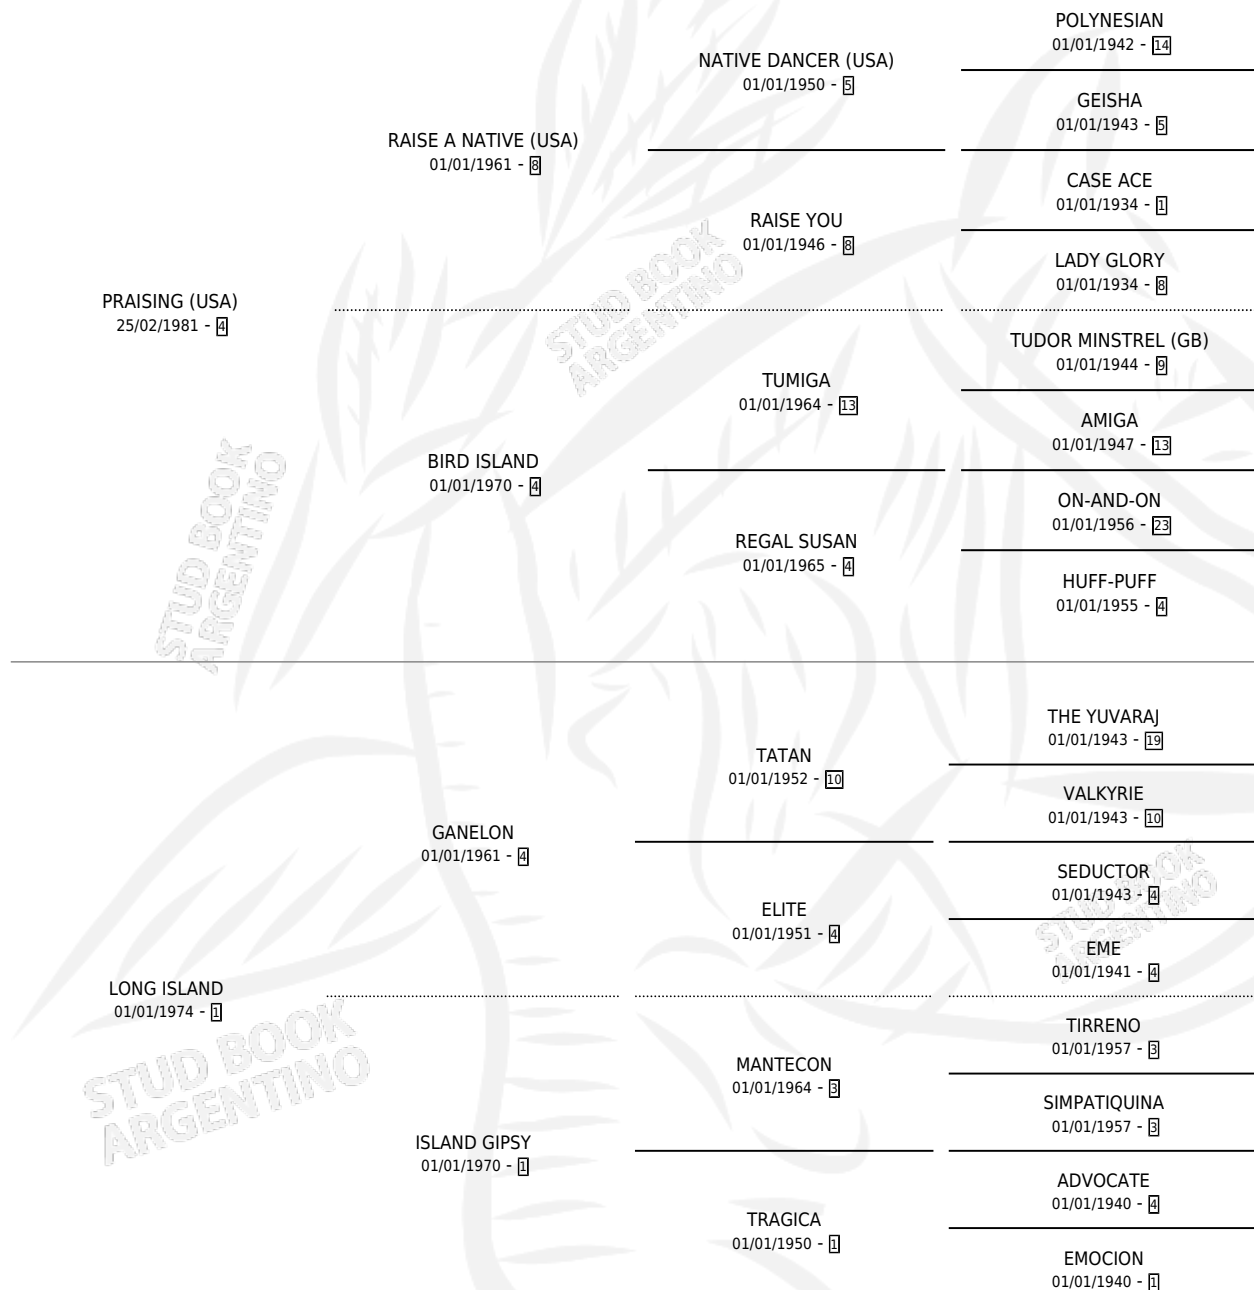

ERU PILMA

por **PRAISING (USA)** y **LONG ISLAND** por **GANELON**

Argentina · Hembra · Alazan · SP · 11/11/1989
Familia 1-e · Volumen 33

ESTADO

TIPIFICACIÓN SANGUÍNEA	✓
TIPIFICACIÓN POR ADN	X
PASAPORTE	X
IDENTIFICACIÓN POR MICROCHIP	X
REPRODUCTOR	✓

Lugar de nacimiento: Los Olivos

Criador: Los Olivos

~

HIJOS

	MACHOS	HEMBRAS
2 NACIERON	0	2

SIN ACTUACIONES

PEDIGREE

CAMPAÑA

Solo carreras oficiales de Argentina

POR EDAD

EDAD	CC	1°	2°	3°	4°	5°	NP	CLC	CLG	CLCG1	CLGG1	IMPORTE	GANANCIA / CC
4 AÑOS	2	0	0	0	0	0	2	0	0	0	0	\$0	\$0
TOTALES	2	0	0	0	0	0	2	0	0	0	0	\$0	\$0
%		0.0%	0.0%	0.0%	0.0%	0.0%	100%	0.0%	0.0%	0.0%	0.0%		