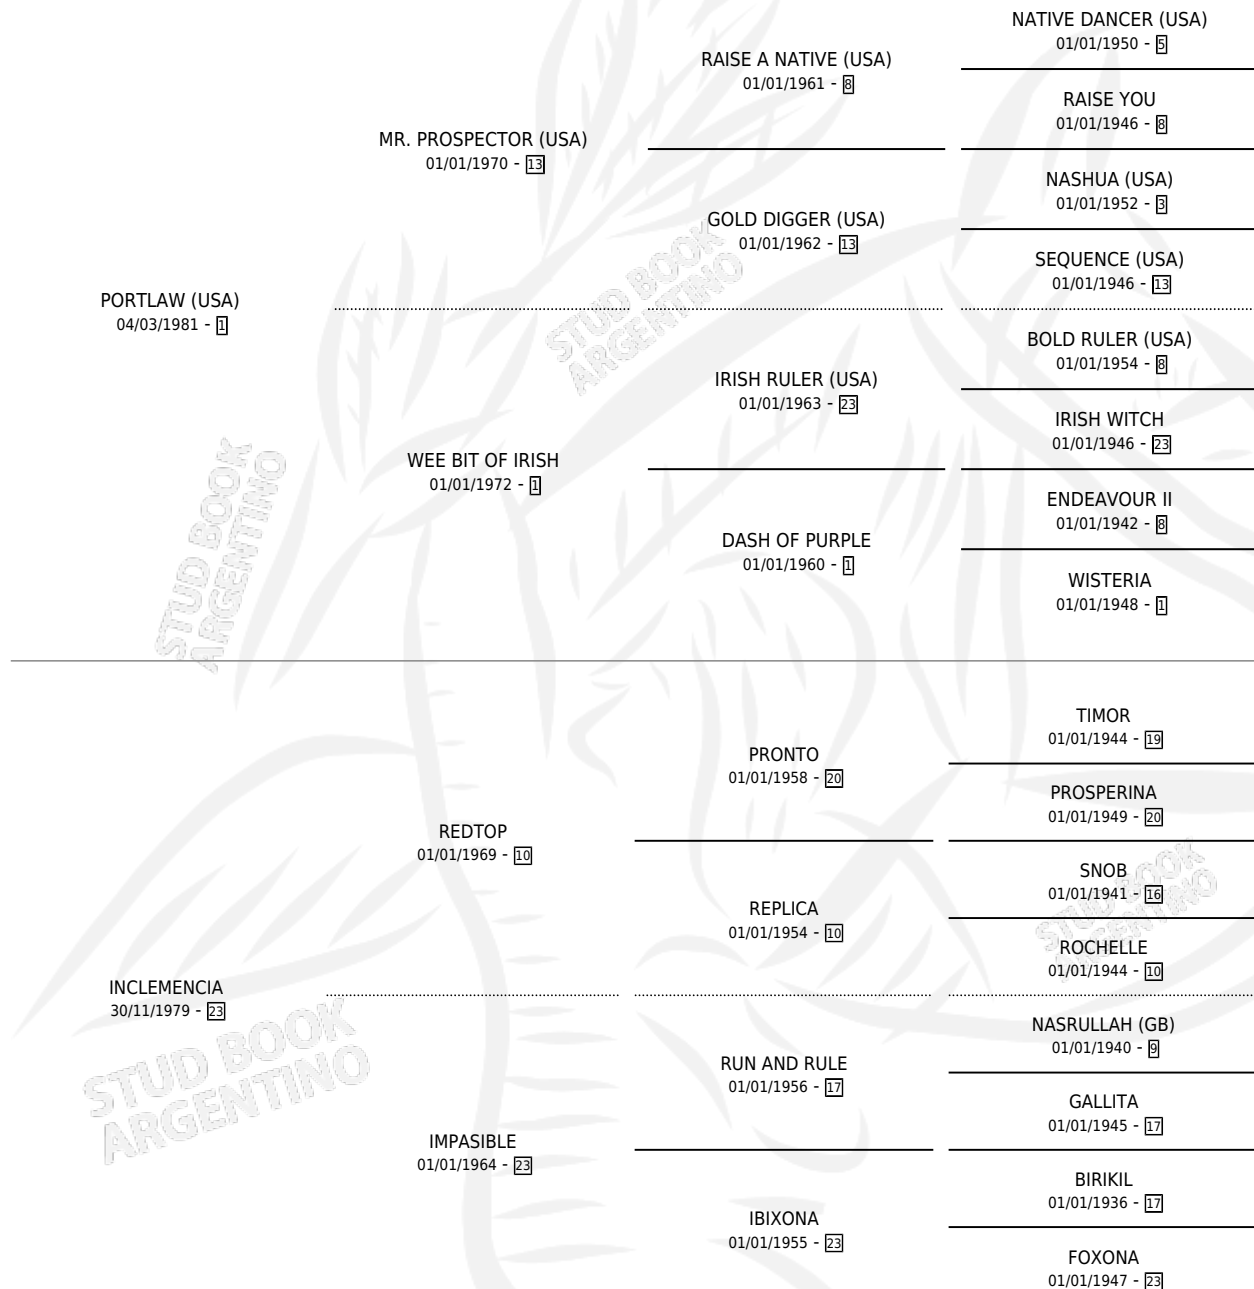

PUERTO HOSTIL

por **PORTLAW (USA)** y **INCLEMENCIA** por **REDTOP**

Argentina · Macho · Zaino · SP · 12/11/1989
Familia 23-a · Volumen 33

ESTADO

TIPIFICACIÓN SANGUÍNEA	X
TIPIFICACIÓN POR ADN	X
PASAPORTE	X
IDENTIFICACIÓN POR MICROCHIP	X
REPRODUCTOR	X

Lugar de nacimiento: Tattersall

Criador: Tattersall

PEDIGREE

PUERTO HOSTIL

Datos oficiales del Stud Book Argentino

Documento generado el 04/05/2026

studbook.org.ar