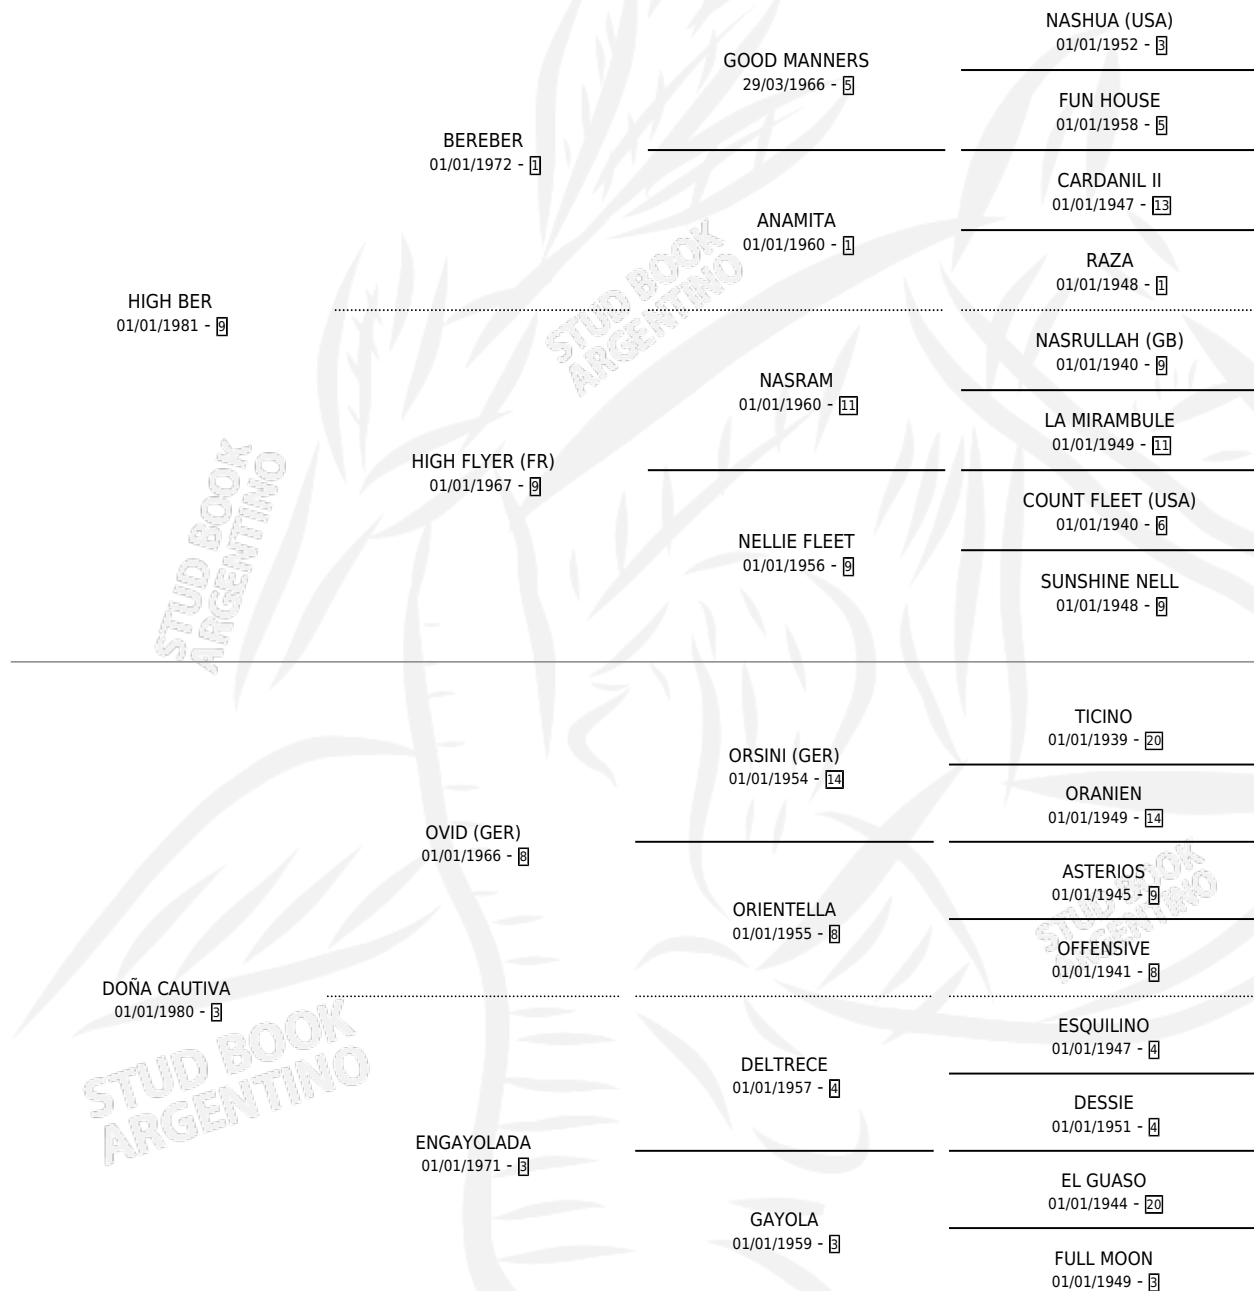

DON CATRIEL

por HIGH BER y DOÑA CAUTIVA por OVID (GER)

Argentina · Macho · Zaino Colorado · SP · 06/10/1989
Familia 3 · Volumen 33

ESTADO

TIPIFICACIÓN SANGUÍNEA	X
TIPIFICACIÓN POR ADN	X
PASAPORTE	X
IDENTIFICACIÓN POR MICROCHIP	X
REPRODUCTOR	X

Lugar de nacimiento: Don Valerio

Criador: Sin dato

PEDIGREE

CAMPAÑA

Solo carreras oficiales de Argentina

POR EDAD

EDAD	CC	1°	2°	3°	4°	5°	NP	CLC	CLG	CLCG1	CLGG1	IMPORTE	GANANCIA / CC
4 AÑOS	3	1	0	1	0	0	1	0	0	0	0	\$4,524	\$1,508
5 AÑOS	1	0	0	0	0	0	1	0	0	0	0	\$0	\$0
6 AÑOS	1	0	0	0	0	0	1	0	0	0	0	\$0	\$0
7 AÑOS	1	0	0	0	0	0	1	0	0	0	0	\$0	\$0
TOTALES	6	1	0	1	0	0	4	0	0	0	0	\$4,524	\$754
%		16.7%	0.0%	16.7%	0.0%	0.0%	66.7%	0.0%	0.0%	0.0%	0.0%		