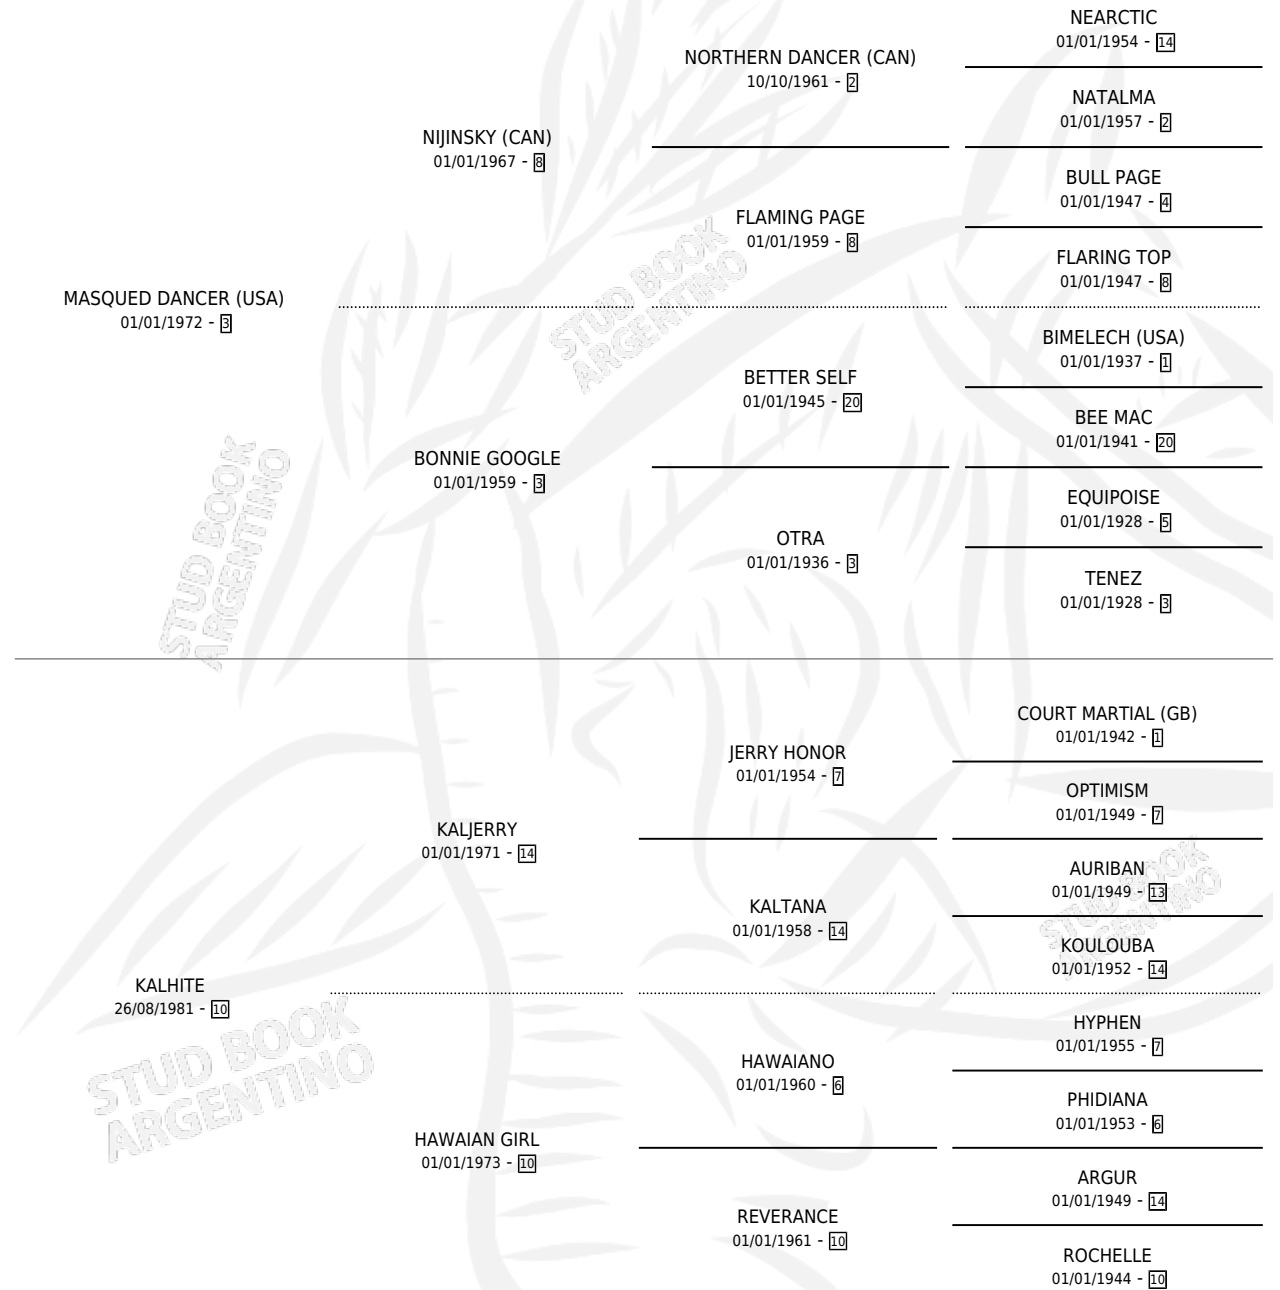

BETELGEUSE

por MASQUED DANCER (USA) y KALHITE por KALJERRY

Argentina · Hembra · Tordillo · SP · 23/10/1989
Familia 10-d · Volumen 33

ESTADO

TIPIFICACIÓN SANGUÍNEA	✓
TIPIFICACIÓN POR ADN	✓
PASAPORTE	X
IDENTIFICACIÓN POR MICROCHIP	X
REPRODUCTOR	✓

Lugar de nacimiento: Don Santiago
Criador: De All Jose Antonio Suc

~

HIJOS

	MACHOS	HEMBRAS
12 NACIERON	9	3
6 CORRIERON	6	0
4 GANARON	4	0
0 GANADORES CL	0 GANADORES GR	0 GANADORES G1

PEDIGREE

CAMPAÑA

Solo carreras oficiales de Argentina

Ganadora de 4 carreras en San Isidro y Palermo - \$34,690, a los 2 y 3 años, incluso Olavarria **[G3]** y Leteo **[L]**, 2da Islas Malvinas **[L]**, 3ra Antartida Arg. **[L]**.

POR DISTANCIA

HIPODROMO	CC	1°	2°	3°	4°	5°	NP	CLC	CLG	CLCG1	CLGG1	IMPORTE
SAN ISIDRO	11	3	2	1	0	1	4	7	2	2	0	\$34,690
1200 MTS	3	0	0	1	0	1	1	1	0	0	0	\$1,950
1000 MTS	8	3	2	0	0	0	3	6	2	2	0	\$32,740
PALERMO	2	1	1	0	0	0	0	0	0	0	0	\$0
1000 MTS	1	0	1	0	0	0	0	0	0	0	0	\$0
1100 MTS	1	1	0	0	0	0	0	0	0	0	0	\$0