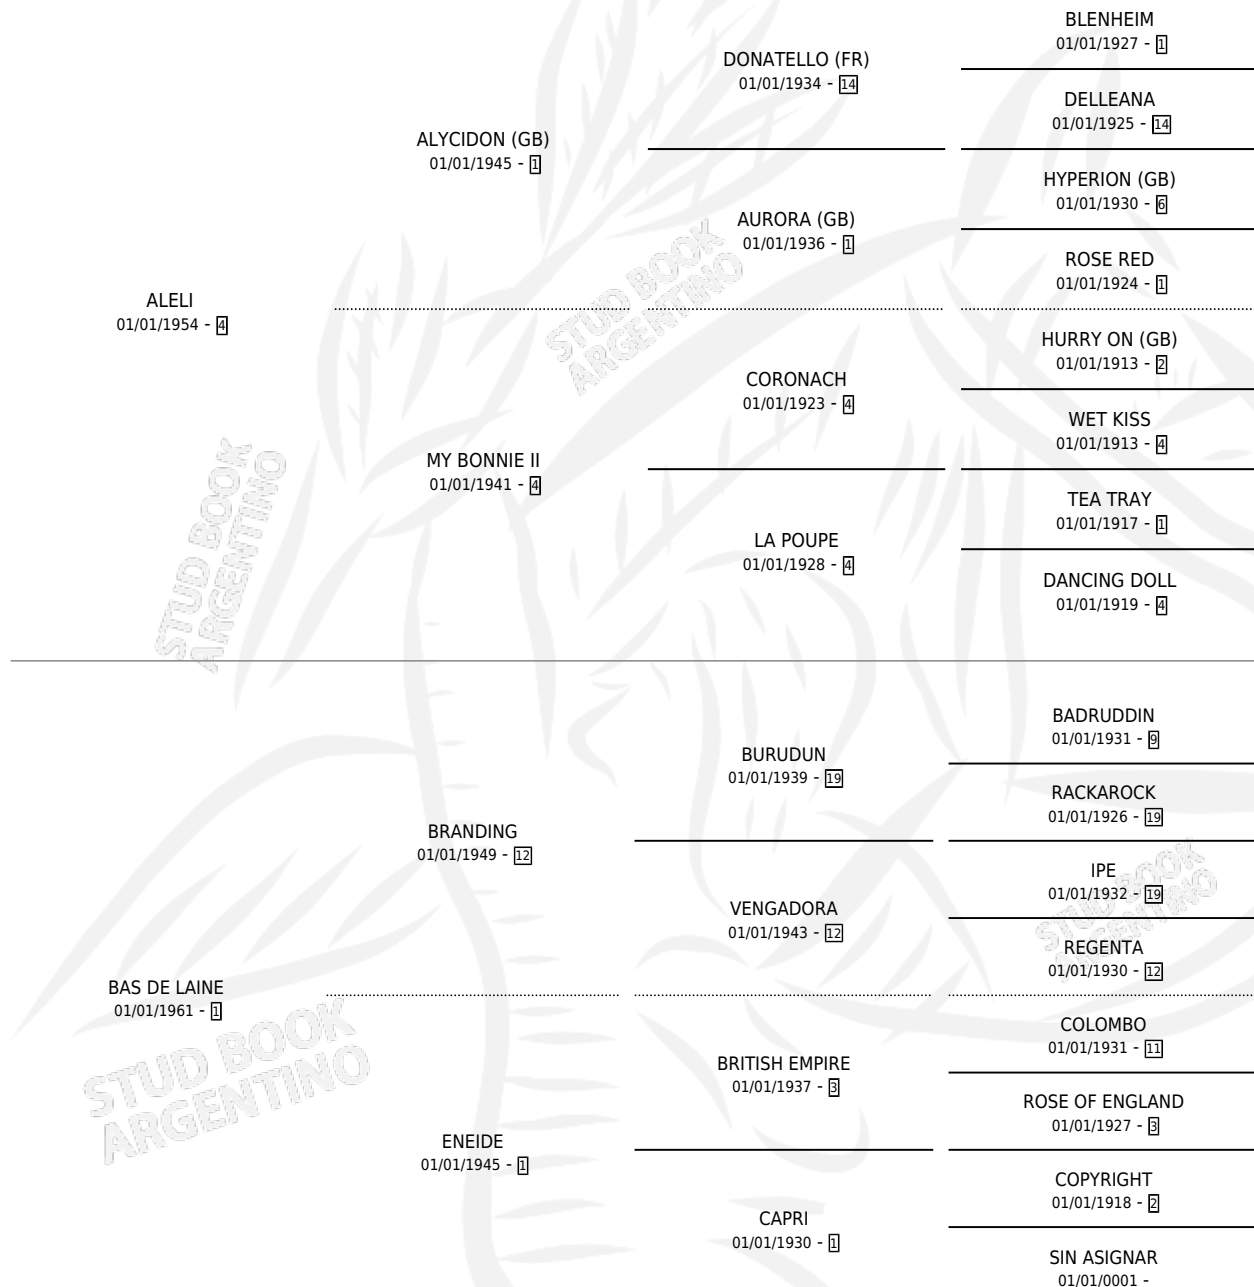

MORAES TINTO

por ALELI y BAS DE LAINE por BRANDING

Argentina · Macho · Zaino · SP · 01/01/1970
Familia 1-I · Volumen 27

ESTADO

TIPIFICACIÓN SANGUÍNEA	X
TIPIFICACIÓN POR ADN	X
PASAPORTE	X
IDENTIFICACIÓN POR MICROCHIP	X
REPRODUCTOR	✓

Lugar de nacimiento: Campo particular

Criador: Sin dato

~

HIJOS

	MACHOS	HEMBRAS
20 NACIERON	10	9
11 CORRIERON	7	3
11 GANARON	7	3

1
GANADORES CL

1
GANADORES GR

1
GANADORES G1

PEDIGREE