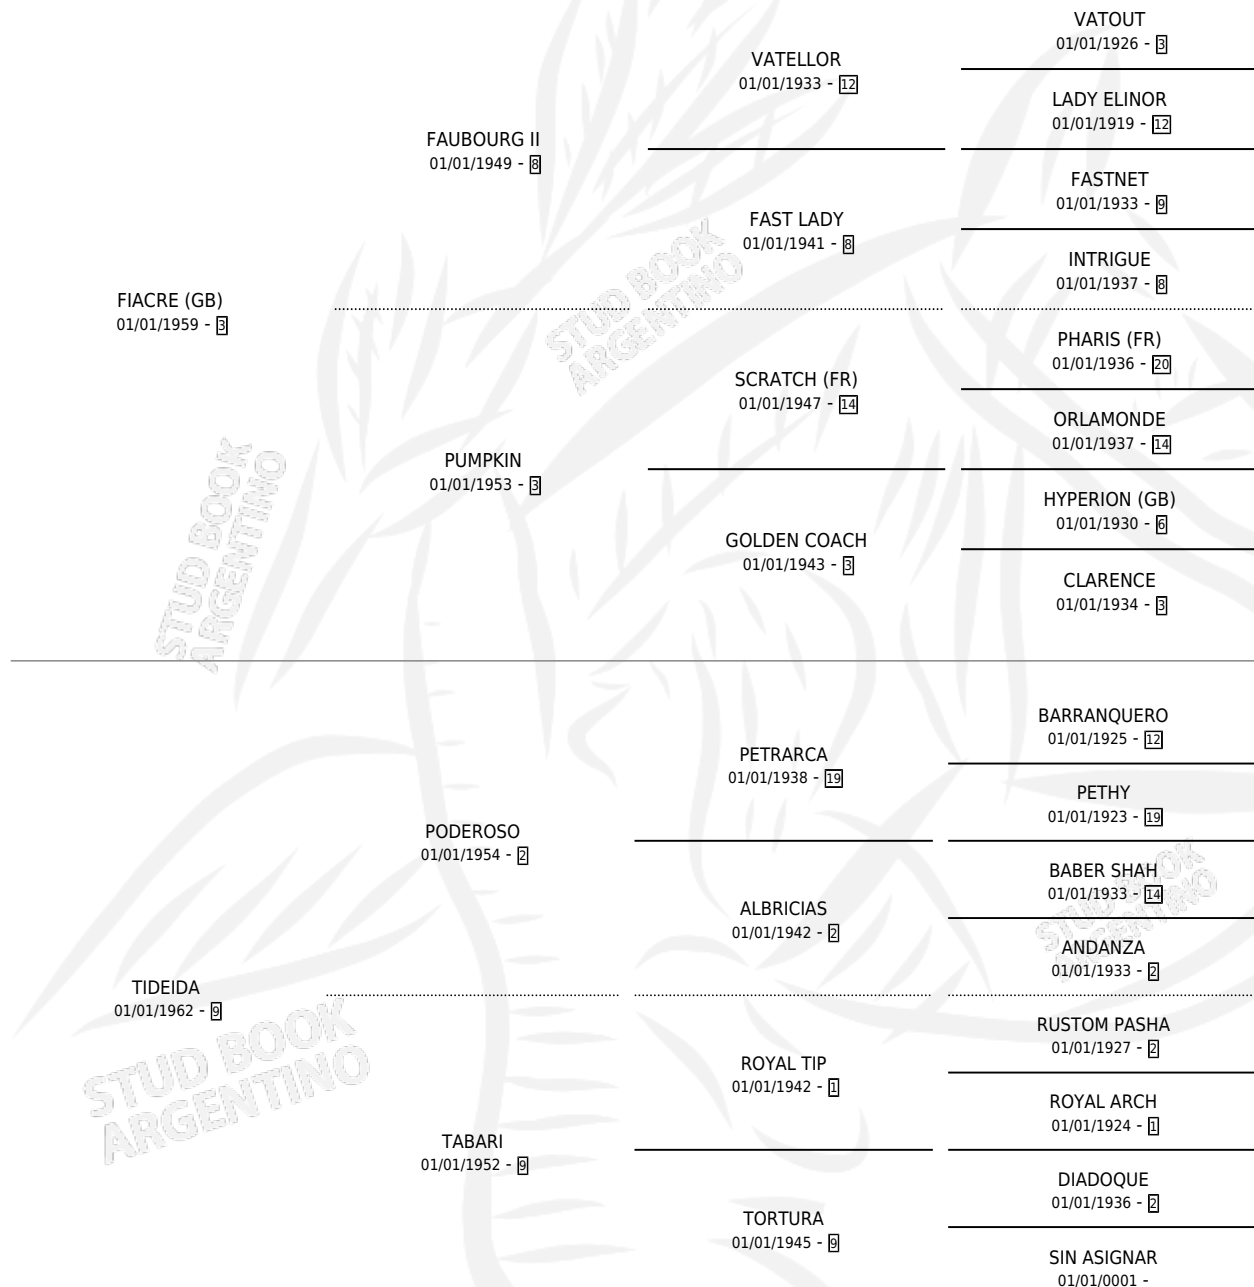

FITI

por **FIACRE (GB)** y **TIDEIDA** por **PODEROSO**

Argentina · Hembra · Zaino · SP · 01/01/1970
Familia 9 · Volumen 27

ESTADO

TIPIFICACIÓN SANGUÍNEA	X
TIPIFICACIÓN POR ADN	X
PASAPORTE	X
IDENTIFICACIÓN POR MICROCHIP	X
REPRODUCTOR	✓

Lugar de nacimiento: Campo particular

Criador: Sin dato

~

HIJOS

	MACHOS	HEMBRAS
3 NACIERON	2	1
2 CORRIERON	1	1
2 GANARON	1	1
0 GANADORES CL	0 GANADORES GR	0 GANADORES G1

PEDIGREE

S

mientos 2 / Efectividad 33.33%

PADRILLO	PRODUCTO	CRIADOR	1ER SERVICIO	ÚLTIMO SERVICIO
MUÑECO BRAVO	∅		16/09/1988	16/11/1988
FITI MUÑECO BRAVO	∅		26/09/1987	21/11/1987
Datos oficiales del Stud Book Argentino SOLEIL NOIR (FR)	∅		13/12/1985	15/12/1985
ROYAL MASTER studbook.org.ar	EL PUEBLERO (M ZD, 08/11/1984)	SIN DATO		
ROYAL MASTER	∅			
MUÑECO BRAVO	MUÑECO FINO (M ZC, 17/09/1987)	SIN DATO		