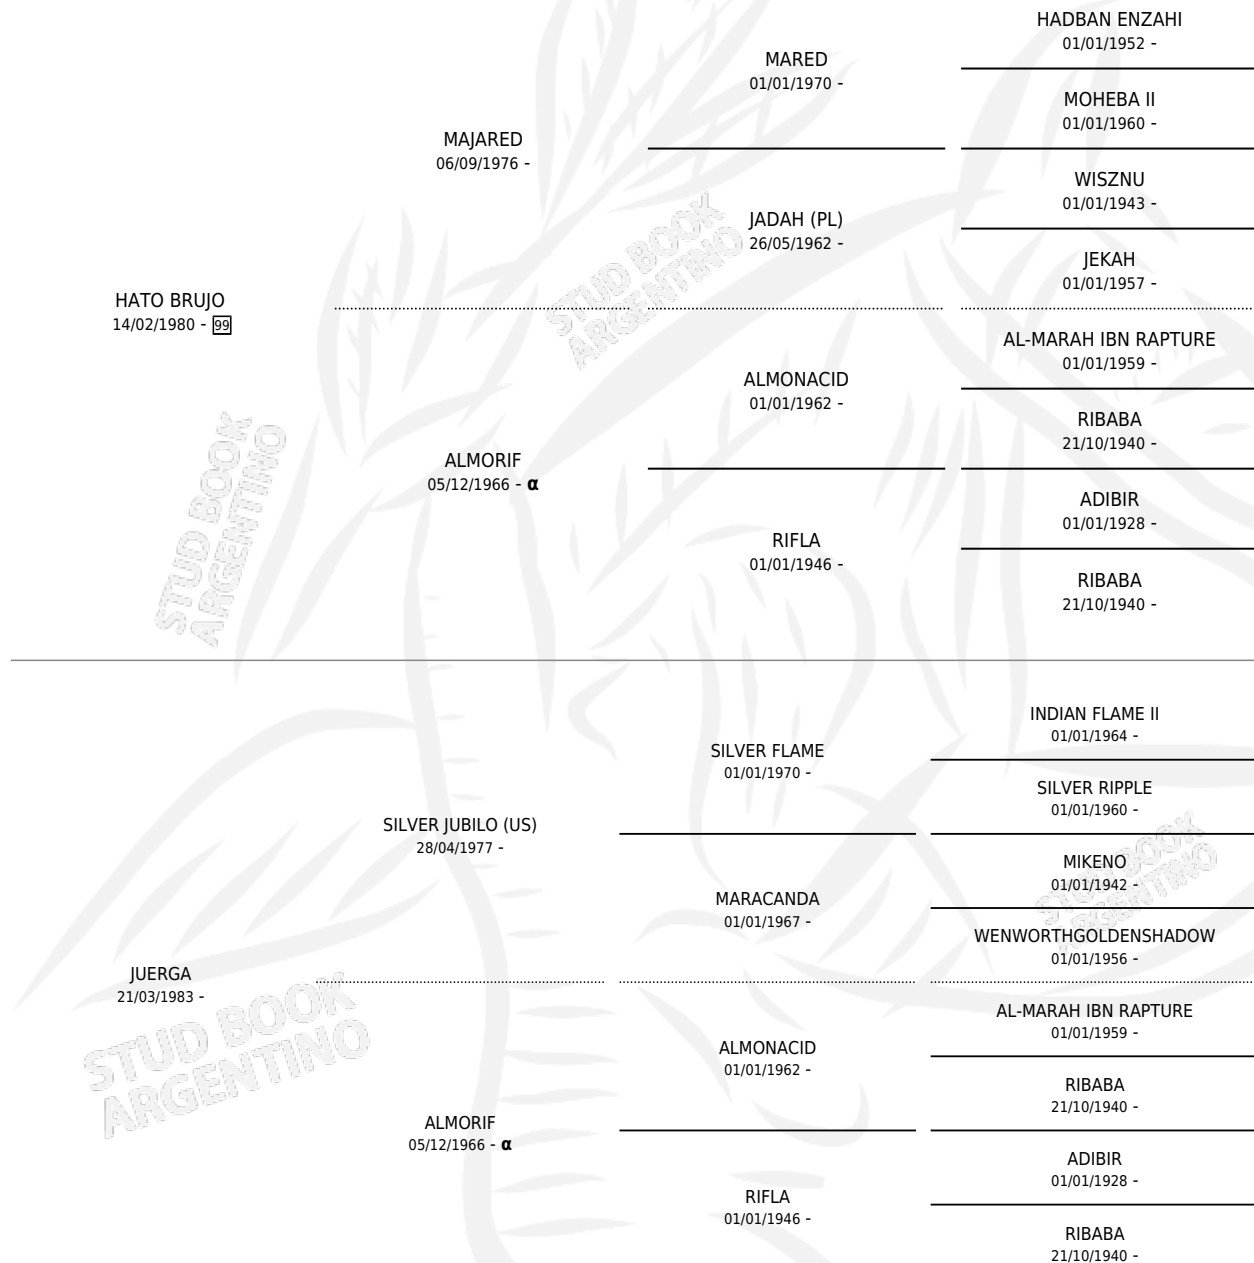

PC JABALINA

por HATO BRUJO y JUERGA por SILVER JUBILO (US)

Argentina · Hembra · Zaino · AP · 25/10/1989
Familia · Volumen 33

ESTADO

TIPIFICACIÓN SANGUÍNEA	✓
TIPIFICACIÓN POR ADN	X
PASAPORTE	X
IDENTIFICACIÓN POR MICROCHIP	X
REPRODUCTOR	✓

Lugar de nacimiento: Puesto Cabezas

Criador: Sin dato

~

HIJOS

	MACHOS	HEMBRAS
1 NACIERON	0	1

SIN ACTUACIONES

PEDIGREE

INBREEDING : α