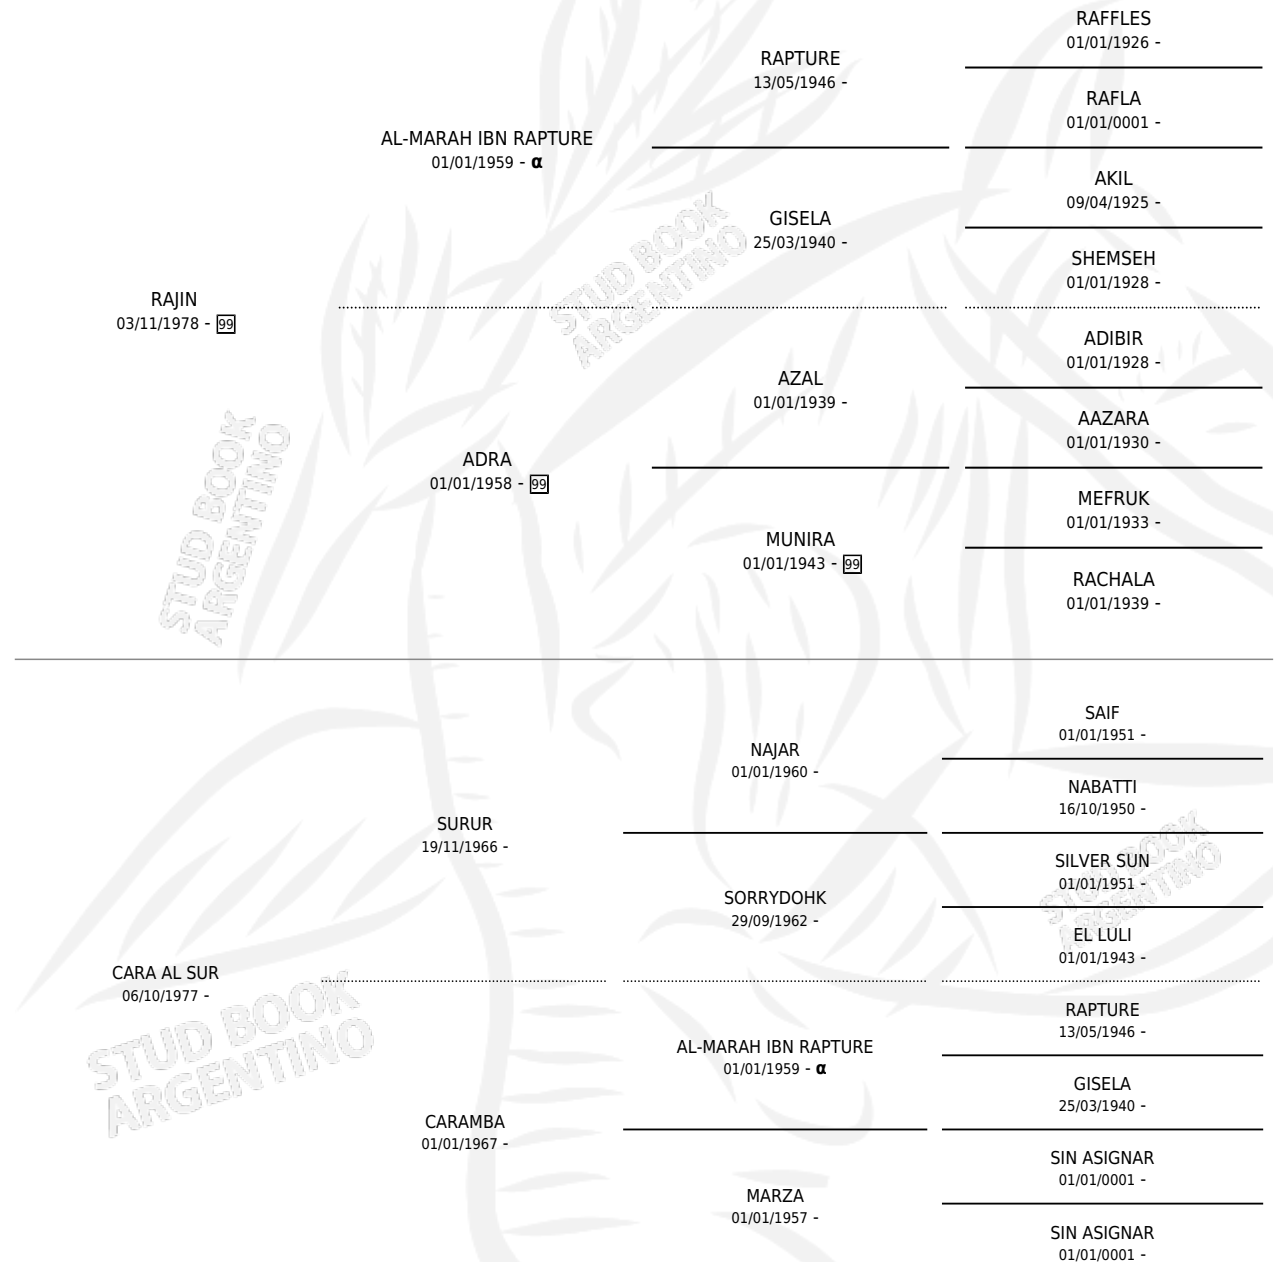

TSUNAMI

por RAJIN y CARA AL SUR por SURUR

Argentina · Macho · Tordillo · AP · 02/11/1989
Familia · Volumen 33

ESTADO

| | |
|------------------------------|---|
| TIPIFICACIÓN SANGUÍNEA | X |
| TIPIFICACIÓN POR ADN | X |
| PASAPORTE | X |
| IDENTIFICACIÓN POR MICROCHIP | X |
| REPRODUCTOR | X |

Lugar de nacimiento: Antenal

Criador: Sin dato

PEDIGREE

INBREEDING : α

TSUNAMI

Datos oficiales del Stud Book Argentino

Documento generado el 09/05/2026

studbook.org.ar