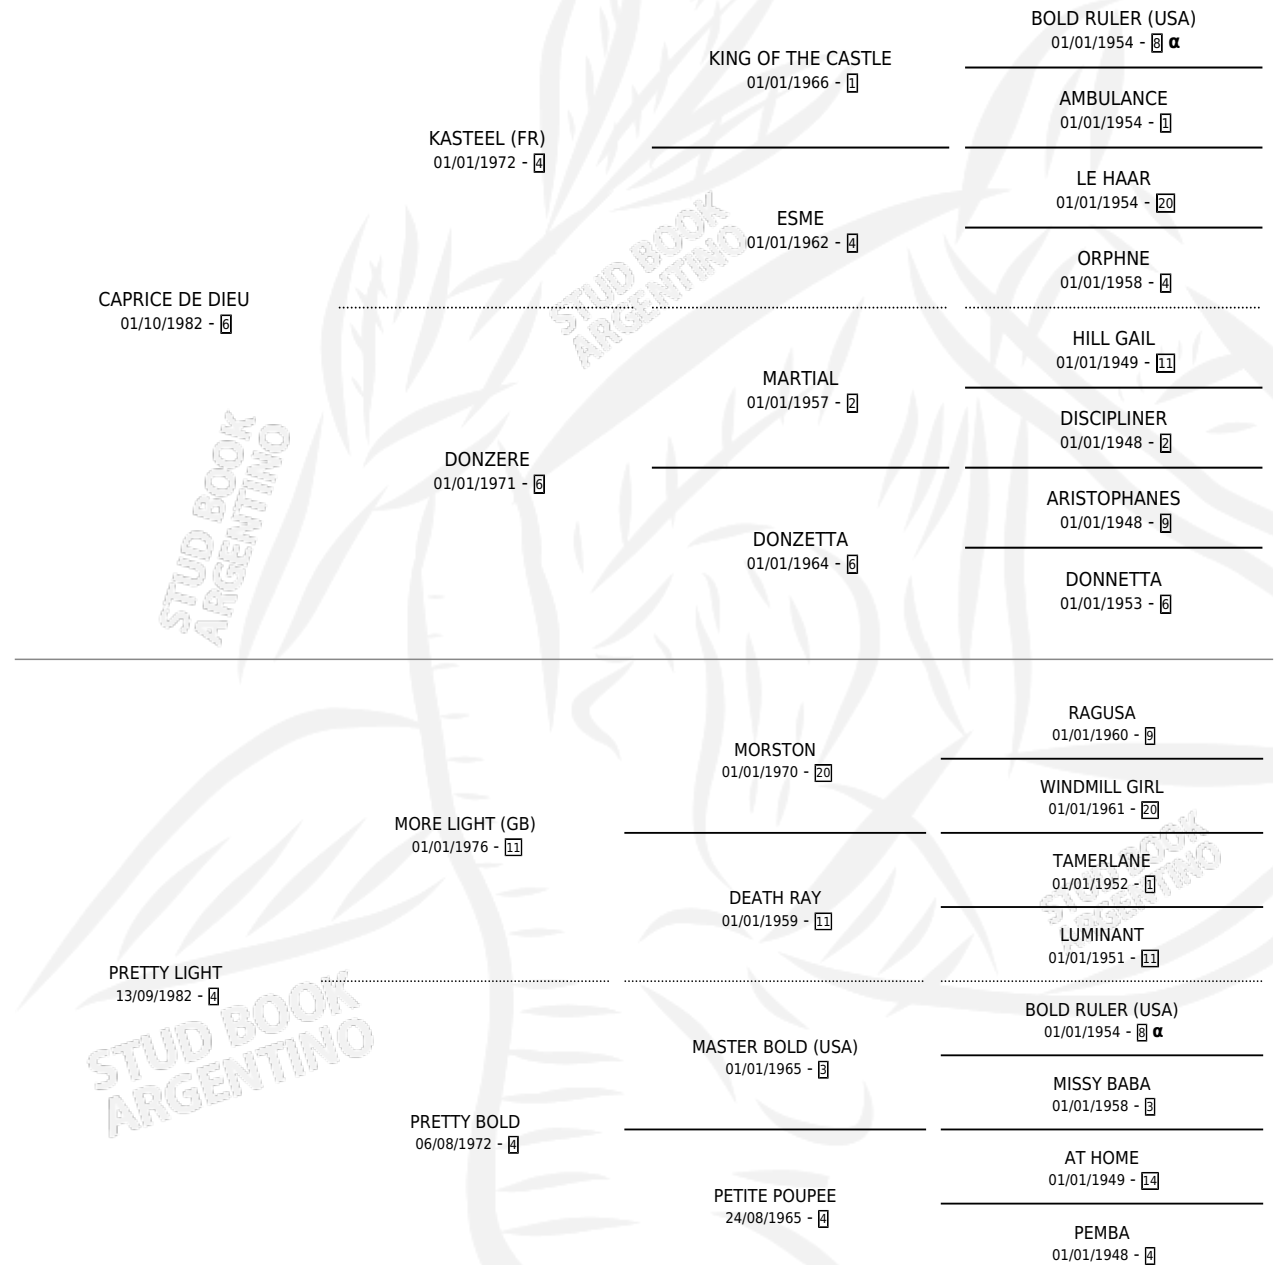

CAPRICE LIGHT

por CAPRICE DE DIEU y PRETTY LIGHT por MORE LIGHT (GB)

Argentina · Hembra · Zaino Doradillo · SP · 21/10/1989
Familia 4-k · Volumen 33

ESTADO

TIPIFICACIÓN SANGUÍNEA	X
TIPIFICACIÓN POR ADN	X
PASAPORTE	X
IDENTIFICACIÓN POR MICROCHIP	X
REPRODUCTOR	X

Lugar de nacimiento: Los Cerrillos

Criador: Sin dato

PEDIGREE

INBREEDING : α