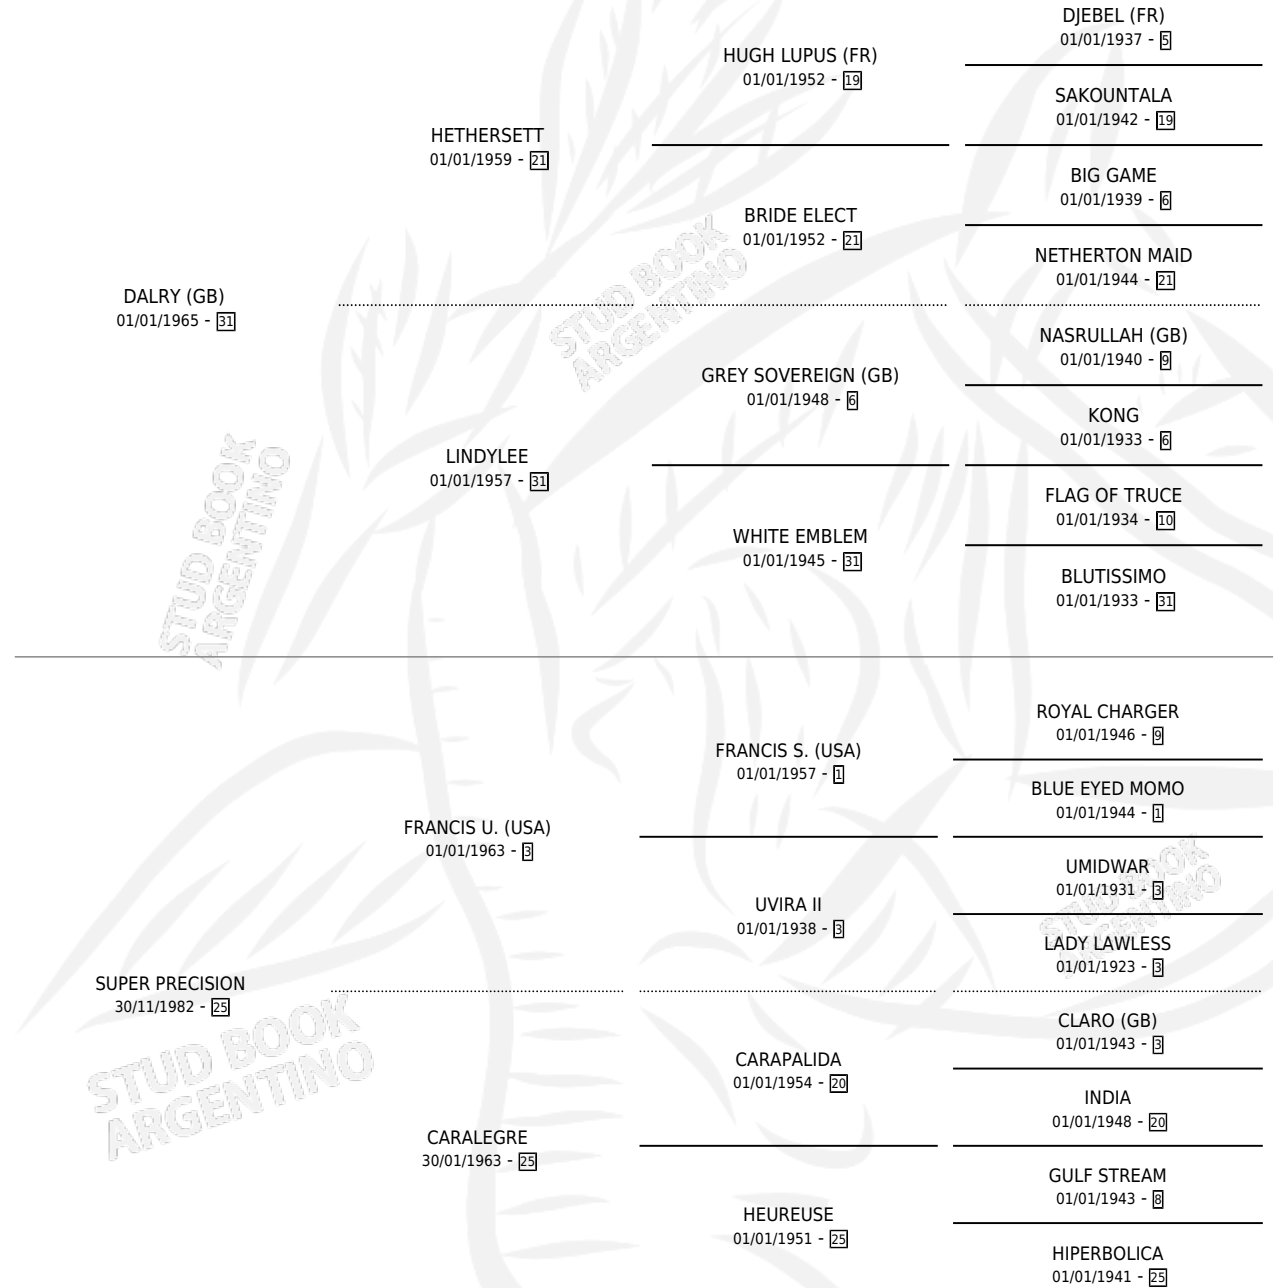

SOUND JET

por DALRY (GB) y SUPER PRECISION por FRANCIS U. (USA)

Argentina · Macho · Zaino · SP · 08/10/1989
Familia 25 · Volumen 33

ESTADO

TIPIFICACIÓN SANGUÍNEA	X
TIPIFICACIÓN POR ADN	X
PASAPORTE	X
IDENTIFICACIÓN POR MICROCHIP	X
REPRODUCTOR	X

Lugar de nacimiento: Los Cerrillos

Criador: Sin dato

PEDIGREE