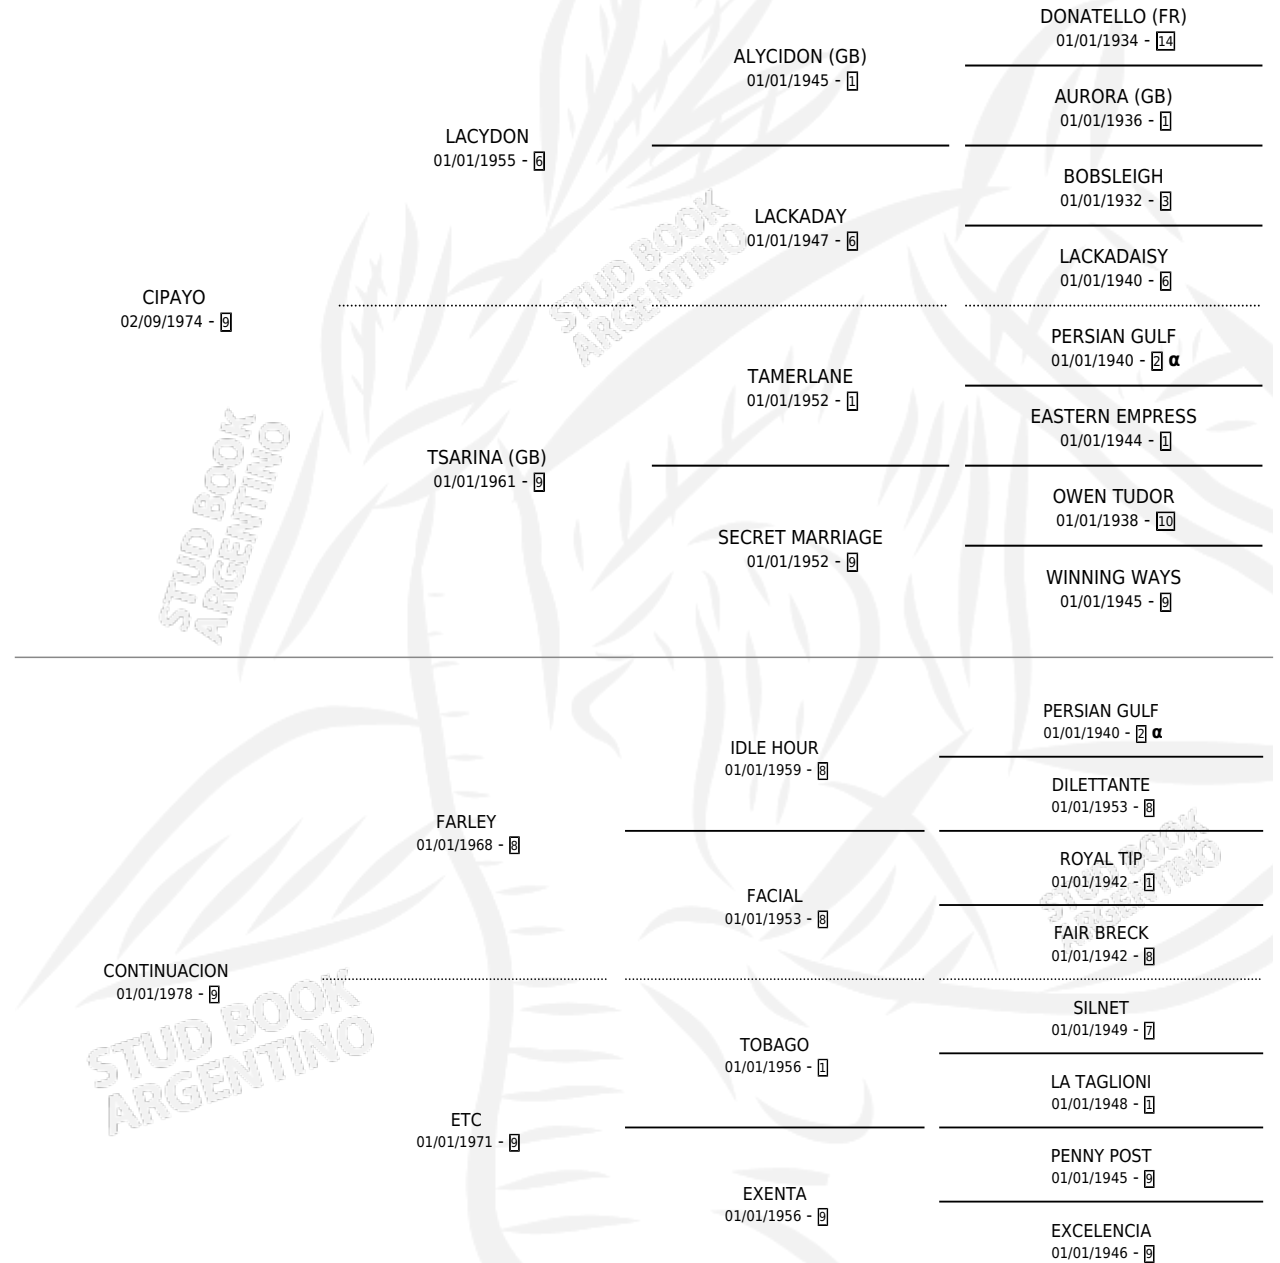

CONTINUADORA

por CIPAYO y CONTINUACION por FARLEY

Argentina · Hembra · Zaino · SP · 25/09/1989
Familia 9-g · Volumen 33

ESTADO

TIPIFICACIÓN SANGUÍNEA	✓
TIPIFICACIÓN POR ADN	X
PASAPORTE	X
IDENTIFICACIÓN POR MICROCHIP	X
REPRODUCTOR	✓

Lugar de nacimiento: La Irenita

Criador: Sin dato

~

HIJOS

	MACHOS	HEMBRAS
1 NACIERON	0	1
SIN ACTUACIONES		

PEDIGREE

INBREEDING : α