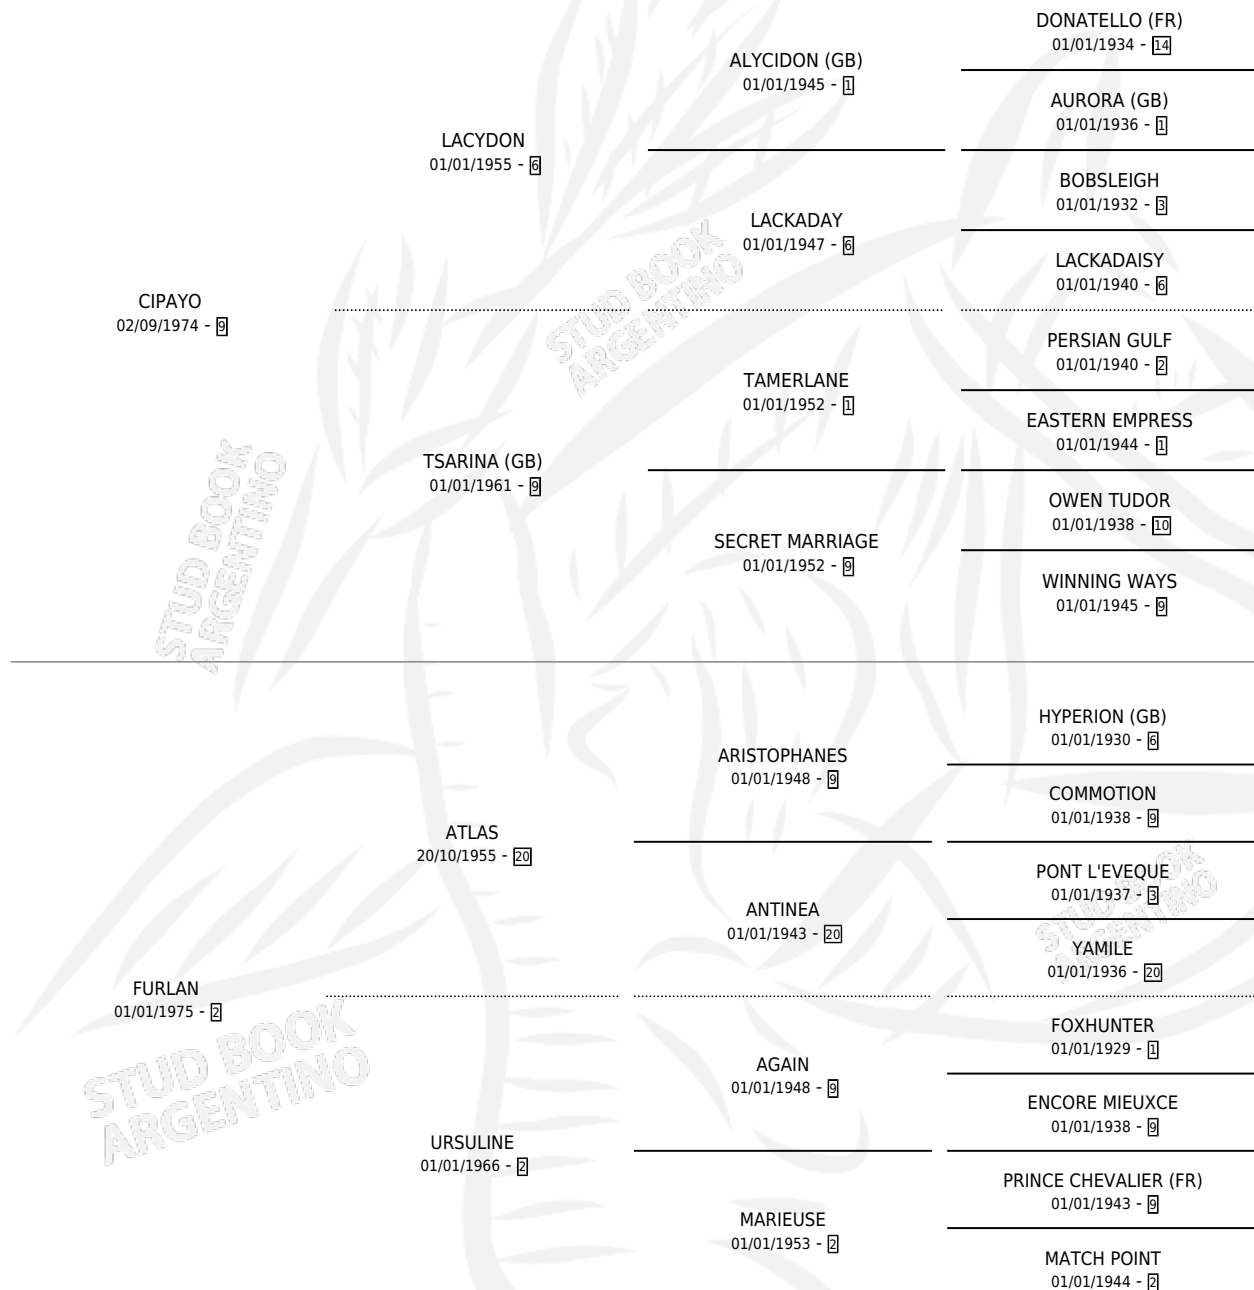

FOGATA

por CIPAYO y FURLAN por ATLAS

Argentina · Hembra · Zaino · SP · 20/09/1989
Familia 2-g · Volumen 33

ESTADO

TIPIFICACIÓN SANGUÍNEA	✓
TIPIFICACIÓN POR ADN	✓
PASAPORTE	X
IDENTIFICACIÓN POR MICROCHIP	X
REPRODUCTOR	✓

Lugar de nacimiento: La Irenita

Criador: Sin dato

~

HIJOS

	MACHOS	HEMBRAS
6 NACIERON	0	6
SIN ACTUACIONES		

PEDIGREE