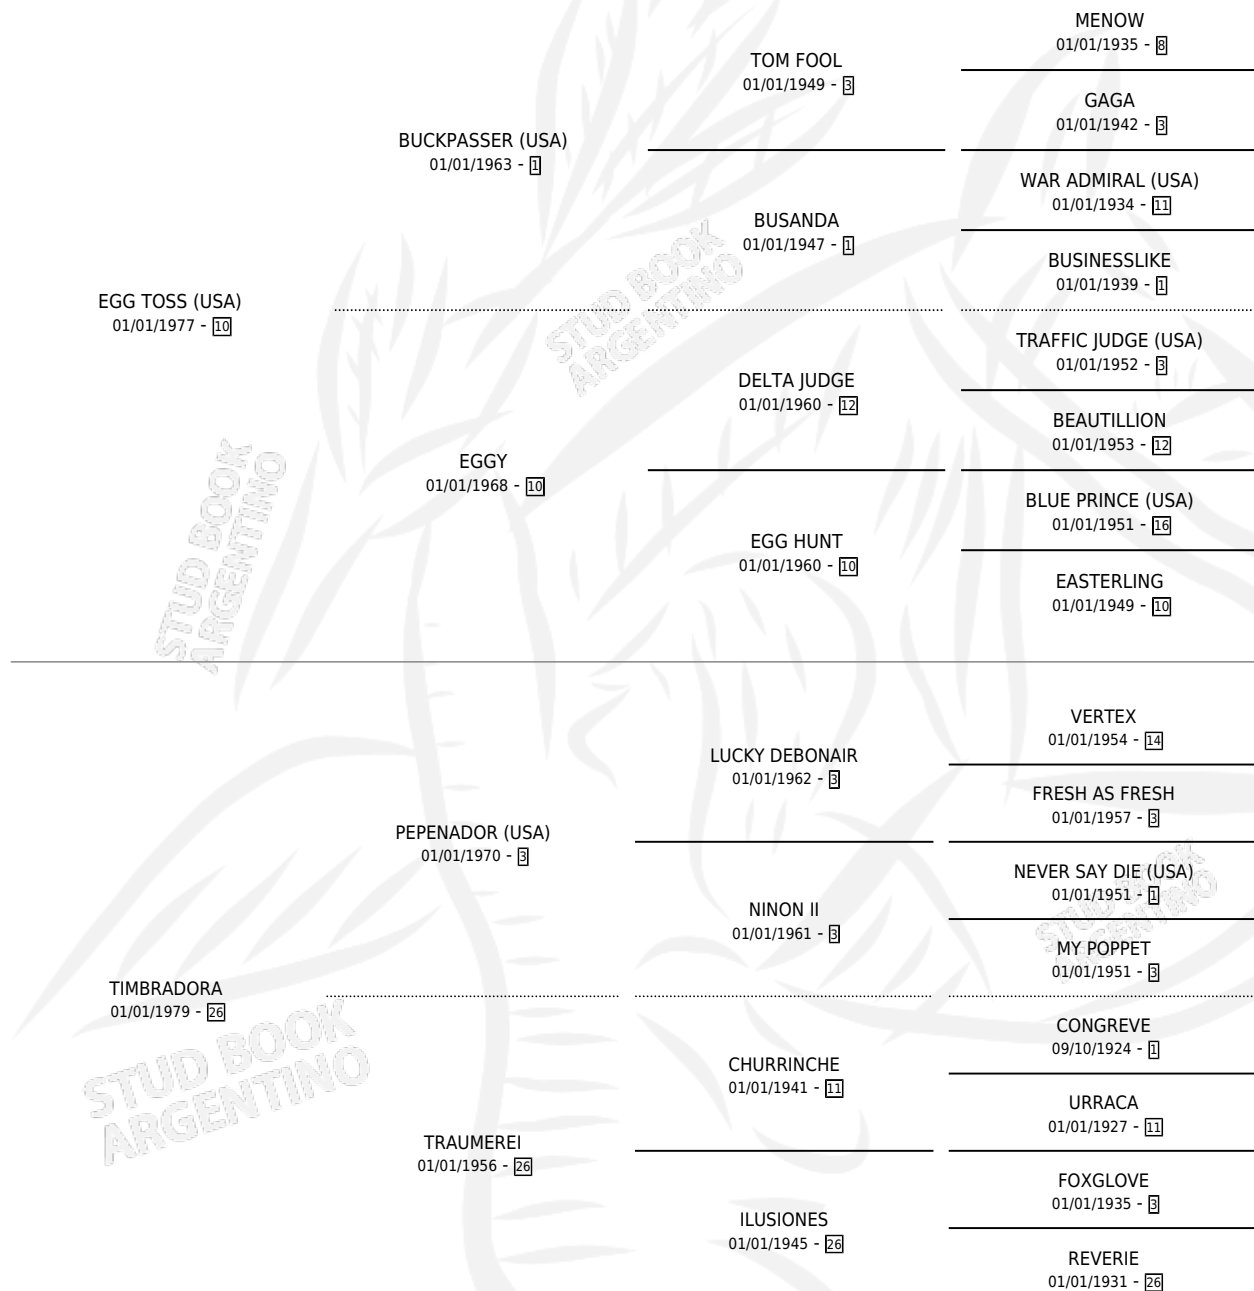

FRIEND TOSS

por **EGG TOSS (USA)** y **TIMBRADORA** por **PEPENADOR (USA)**

Argentina · Macho · Zaino · SP · 13/10/1989
Familia 26 · Volumen 33

ESTADO

TIPIFICACIÓN SANGUÍNEA	X
TIPIFICACIÓN POR ADN	X
PASAPORTE	X
IDENTIFICACIÓN POR MICROCHIP	X
REPRODUCTOR	X

Lugar de nacimiento: La Biznaga
Criador: Revancha

PEDIGREE

FRIEND TOSS

Datos oficiales del Stud Book Argentino

Documento generado el 10/05/2026

studbook.org.ar