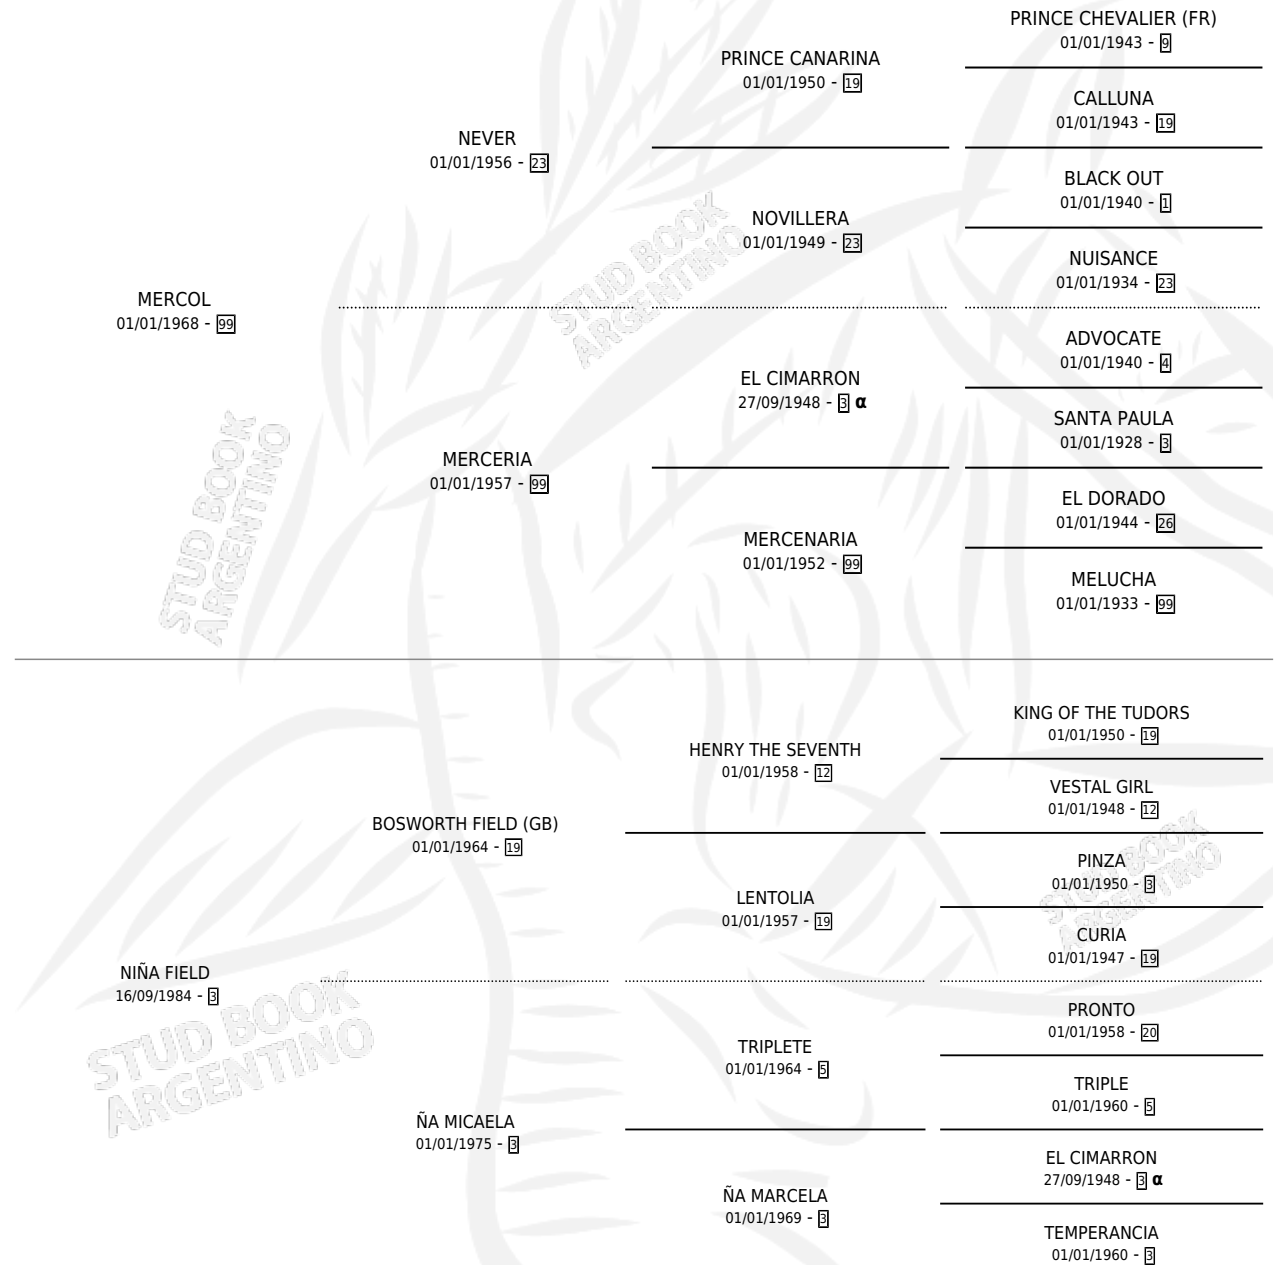

AMIGO FIELD

por **MERCOL** y **NIÑA FIELD** por **BOSWORTH FIELD (GB)**

Argentina · Macho · Alazan · SP · 27/10/1989
Familia 3 · Volumen 33

ESTADO

TIPIFICACIÓN SANGUÍNEA	X
TIPIFICACIÓN POR ADN	X
PASAPORTE	X
IDENTIFICACIÓN POR MICROCHIP	X
REPRODUCTOR	X

Lugar de nacimiento: El Hornero

Criador: Sin dato

PEDIGREE

INBREEDING : α

CAMPAÑA

Solo carreras oficiales de Argentina

POR EDAD

EDAD	CC	1°	2°	3°	4°	5°	NP	CLC	CLG	CLCG1	CLGG1	IMPORTE	GANANCIA / CC
3 AÑOS	2	0	0	0	0	0	2	0	0	0	0	\$0	\$0
TOTALES	2	0	0	0	0	0	2	0	0	0	0	\$0	\$0
%		0.0%	0.0%	0.0%	0.0%	0.0%	100%	0.0%	0.0%	0.0%	0.0%		