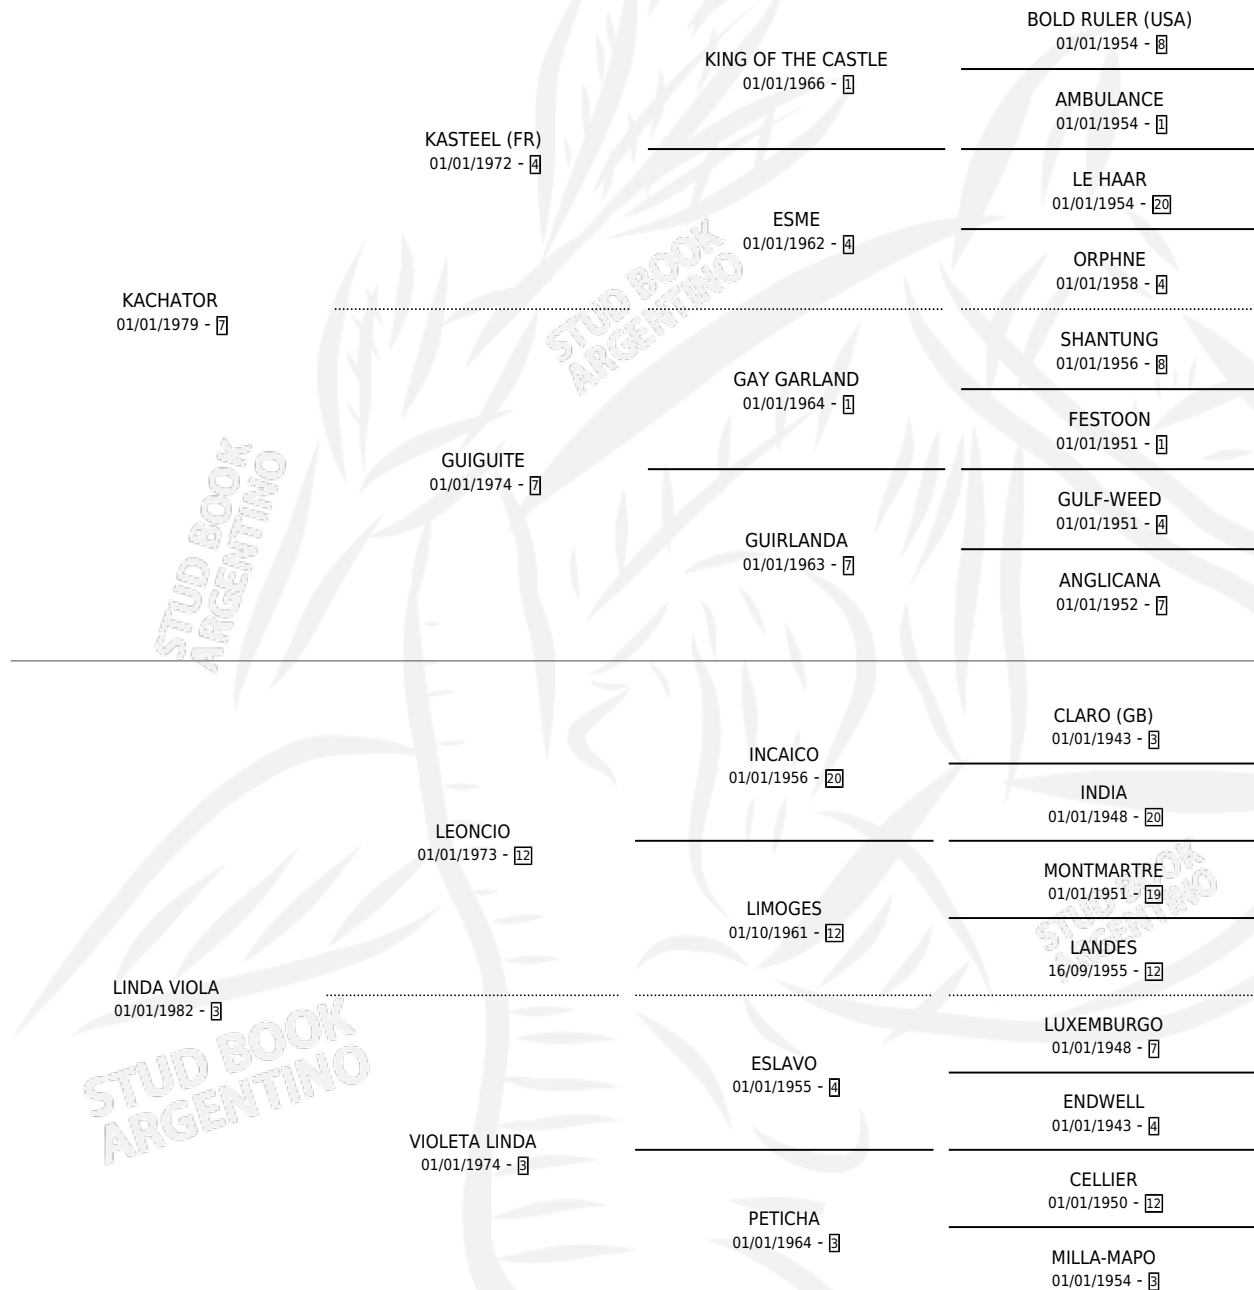

PILILA

por **KACHATOR** y **LINDA VIOLA** por **LEONCIO**

Argentina · Hembra · Zaino · SP · 12/10/1989
Familia 3 · Volumen 33

ESTADO

TIPIFICACIÓN SANGUÍNEA	X
TIPIFICACIÓN POR ADN	X
PASAPORTE	X
IDENTIFICACIÓN POR MICROCHIP	X
REPRODUCTOR	✓

Lugar de nacimiento: Pronunciamento

Criador: Don Viyo

PEDIGREE

S

mientos **0** / Efectividad **0.00%**

PADRILLO	PRODUCTO	CRIADOR	1ER SERVICIO	ÚLTIMO SERVICIO
CENTRICAL	∅		21/09/1998	30/09/1998

PILILA

Datos oficiales del Stud Book Argentino