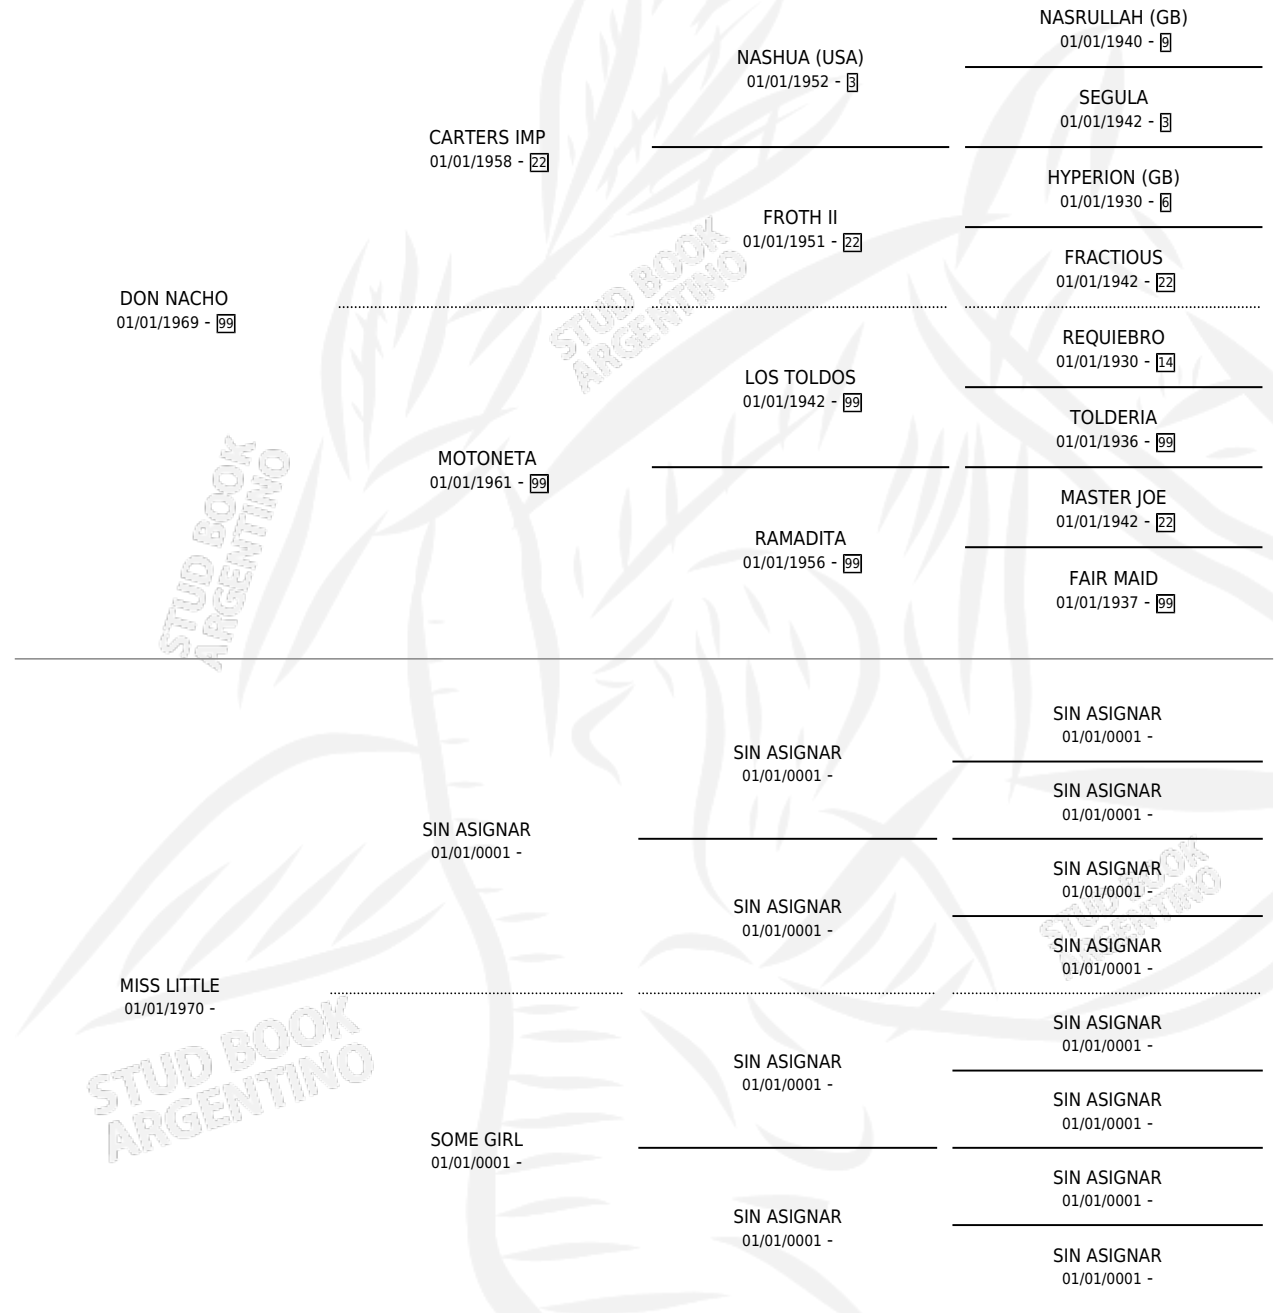

# MISS BLAKIE

por DON NACHO y MISS LITTLE por SIN ASIGNAR

Argentina · Hembra · Zaino · SP · 18/10/1989  
Familia · Volumen 33

## ESTADO

TIPIFICACIÓN SANGUÍNEA	X
TIPIFICACIÓN POR ADN	X
PASAPORTE	X
IDENTIFICACIÓN POR MICROCHIP	X
REPRODUCTOR	X

**Lugar de nacimiento:** Las Acacias

**Criador:** Sin dato

## PEDIGREE