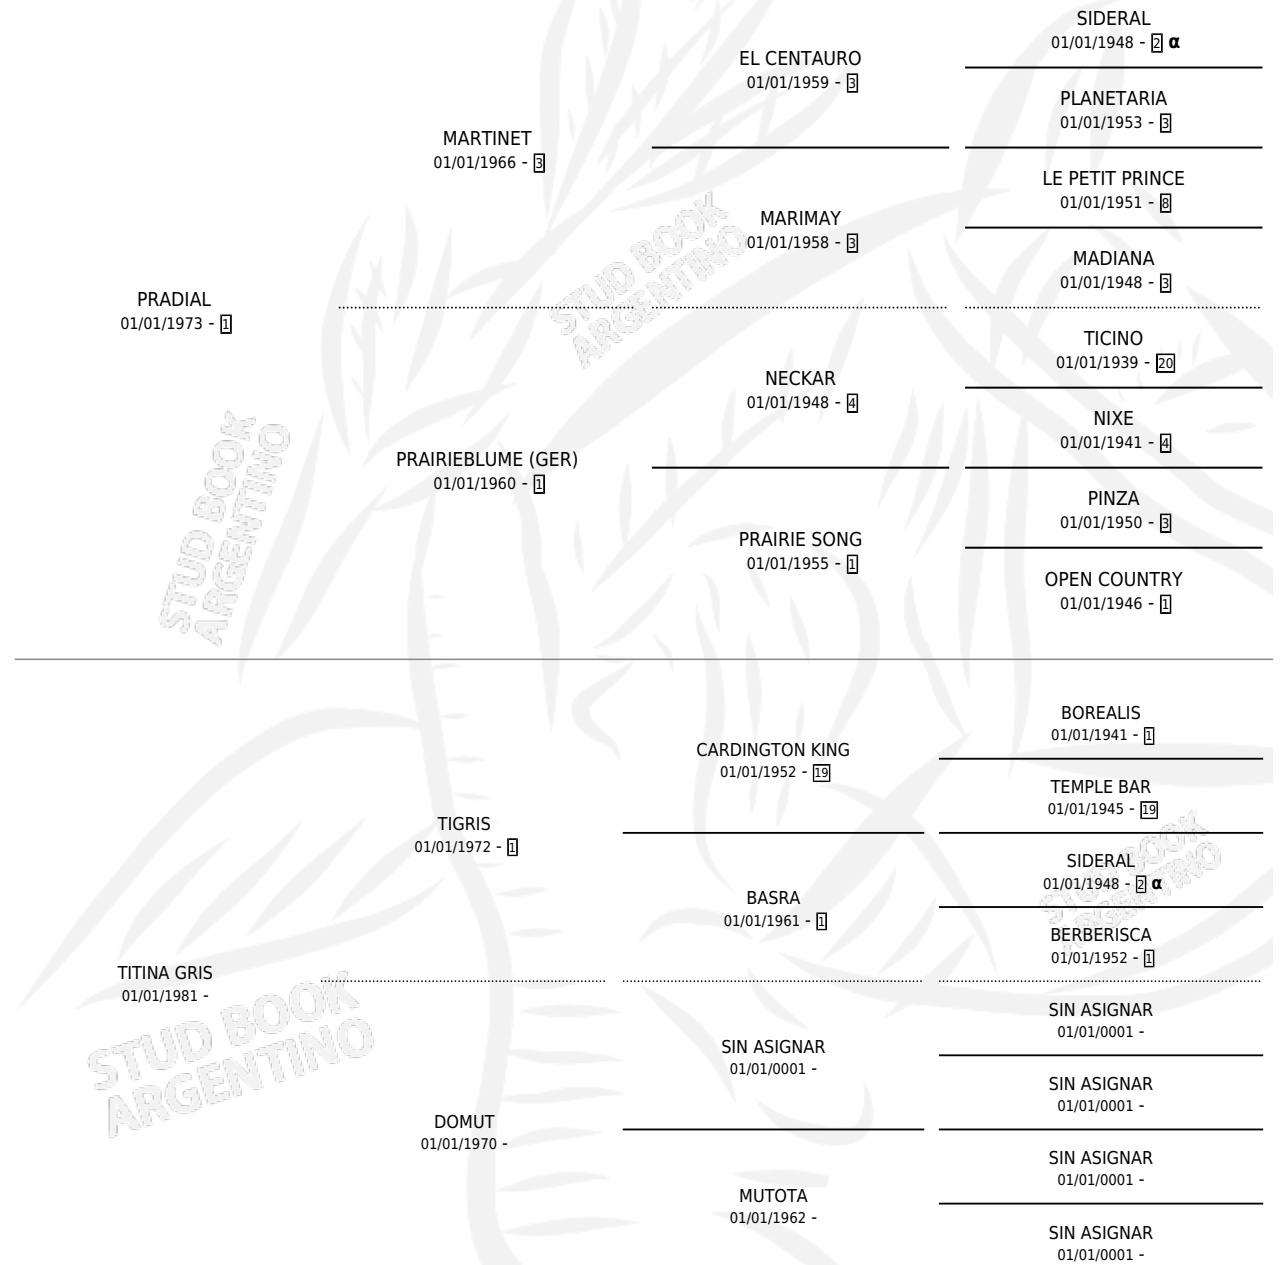

# TITINA SIDERAL

por PRADIAL y TITINA GRIS por TIGRIS

Argentina · Hembra · Zaino · SP · 06/10/1989  
Familia · Volumen 33

## ESTADO

TIPIFICACIÓN SANGUÍNEA	X
TIPIFICACIÓN POR ADN	X
PASAPORTE	X
IDENTIFICACIÓN POR MICROCHIP	X
REPRODUCTOR	X

**Lugar de nacimiento:** El Rincon

**Criador:** Sin dato

## PEDIGREE

INBREEDING :  $\alpha$