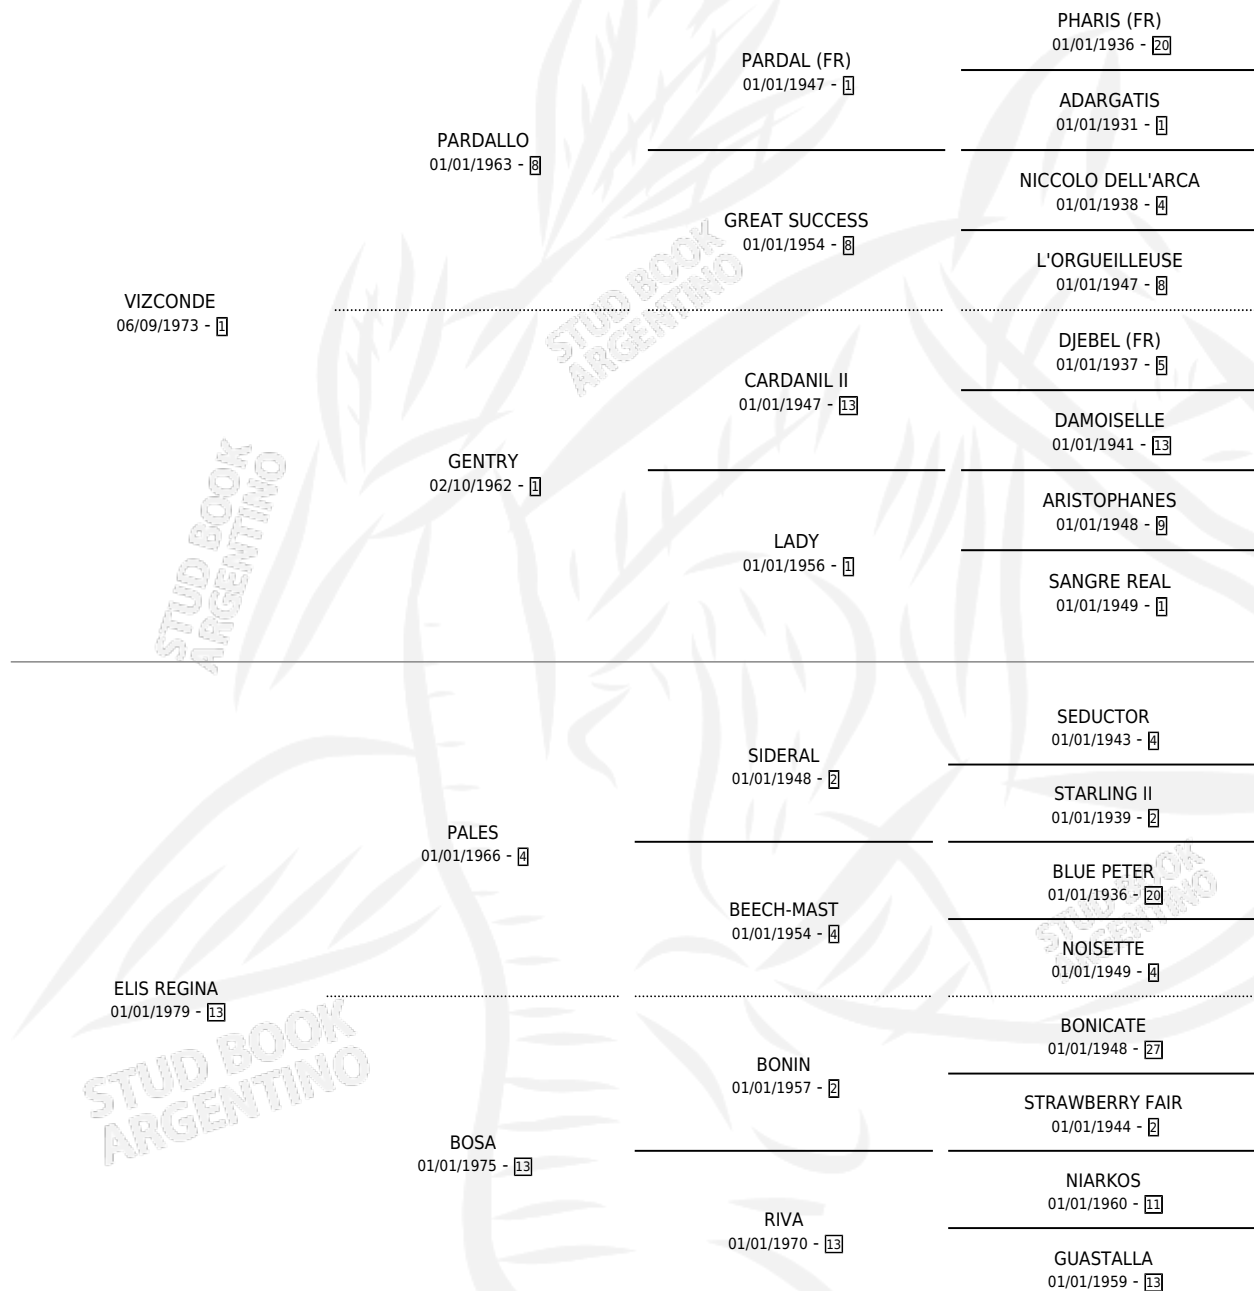

VIZ REY

por VIZCONDE y ELIS REGINA por PALES

Argentina · Macho · Zaino · SP · 23/10/1989
Familia 13-c · Volumen 33

ESTADO

TIPIFICACIÓN SANGUÍNEA	X
TIPIFICACIÓN POR ADN	X
PASAPORTE	X
IDENTIFICACIÓN POR MICROCHIP	X
REPRODUCTOR	X

Lugar de nacimiento: Rosa Do Sul

Criador: Etchechoury Juan Carlos

PEDIGREE

CAMPAÑA

Solo carreras oficiales de Argentina

POR EDAD

EDAD	CC	1°	2°	3°	4°	5°	NP	CLC	CLG	CLCG1	CLGG1	IMPORTE	GANANCIA / CC
3 AÑOS	4	0	0	0	0	1	3	0	0	0	0	\$0	\$0
4 AÑOS	2	0	0	0	1	0	1	0	0	0	0	\$0	\$0
5 AÑOS	3	0	0	0	0	0	3	0	0	0	0	\$0	\$0
TOTALES	9	0	0	0	1	1	7	0	0	0	0	\$0	\$0
%		0.0%	0.0%	0.0%	11.1%	11.1%	77.8%	0.0%	0.0%	0.0%	0.0%		