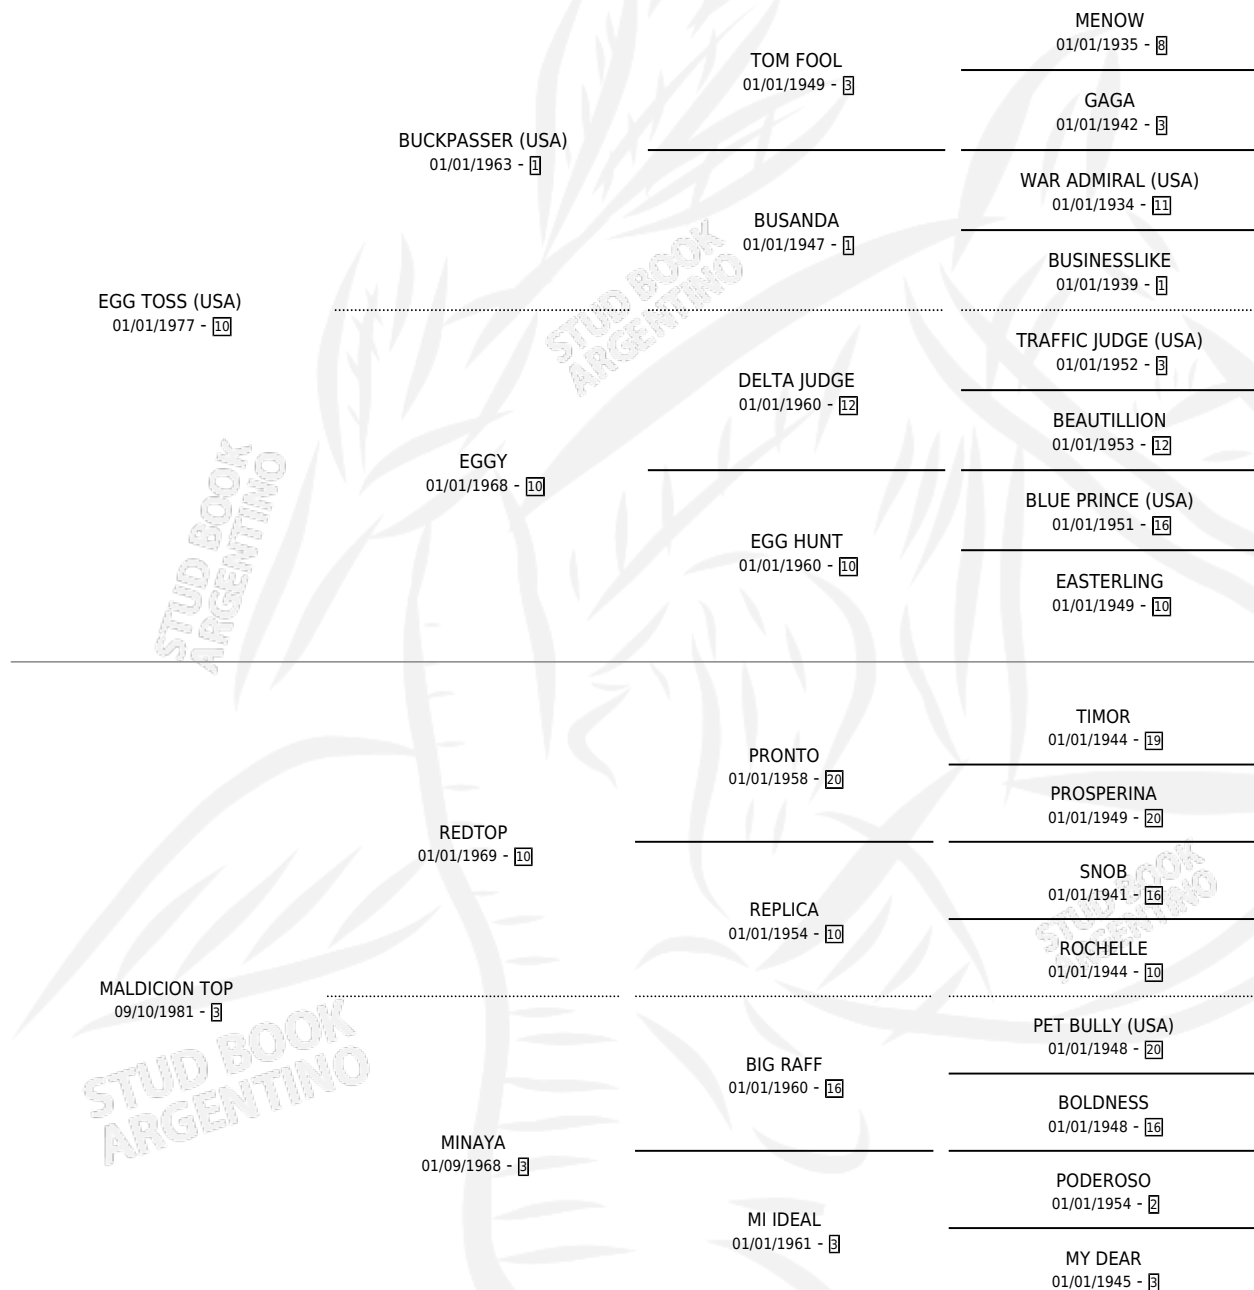

ON THE TOP

por **EGG TOSS (USA)** y **MALDICION TOP** por **REDTOP**

Argentina · Macho · Zaino · SP · 20/10/1989
Familia 3-h · Volumen 33

ESTADO

TIPIFICACIÓN SANGUÍNEA	✓
TIPIFICACIÓN POR ADN	X
PASAPORTE	X
IDENTIFICACIÓN POR MICROCHIP	X
REPRODUCTOR	✓

Lugar de nacimiento: Rosa Do Sul
Criador: Sin dato

~

HIJOS

	MACHOS	HEMBRAS
4 NACIERON	2	2
2 CORRIERON	0	2
1 GANARON	0	1
0 GANADORES CL	0 GANADORES GR	0 GANADORES G1

PEDIGREE

SERVICIOS PADRILLO

TEMPORADA	HARAS	SERVICIO	NAC.	EFFECTIVIDAD
2001	LA ENRAMADA	7	3	42.86 %
2000	RINCON DEL PARANA	5	0	0.00 %
1999	RINCON DEL PARANA	2	1	50.00 %
1996	RINCON DEL PARANA	3	0	0.00 %