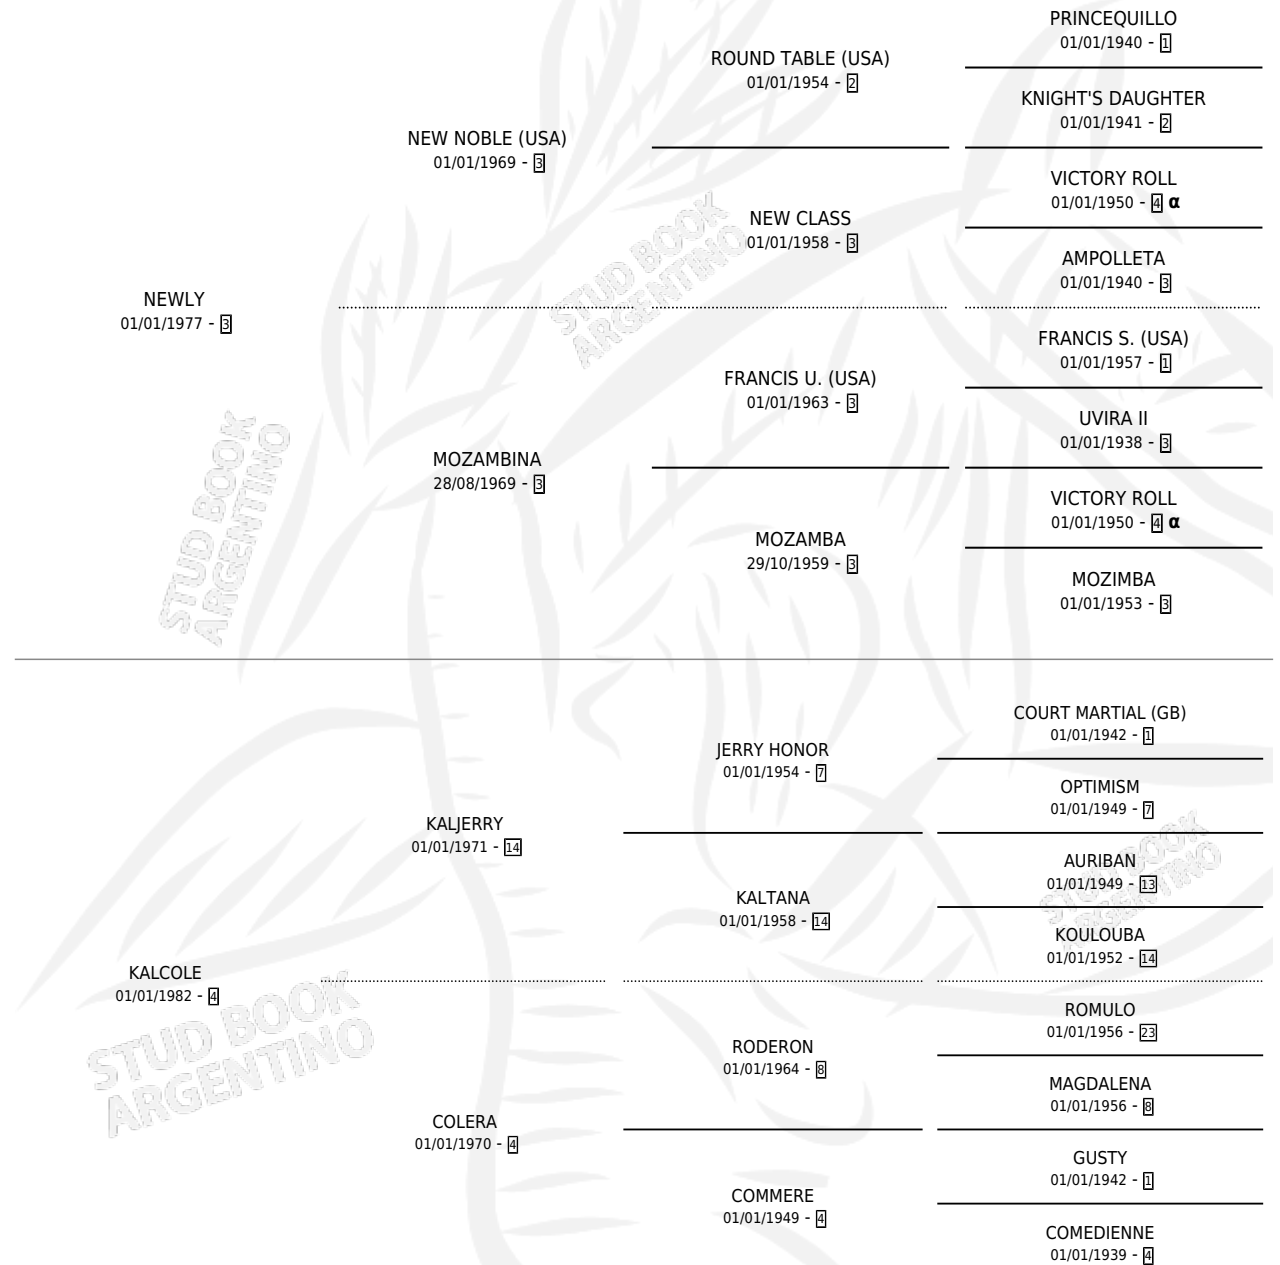

JERRY NEWLY

por NEWLY y KALCOLE por KALJERRY

Argentina · Macho · Alazan · SP · 04/11/1989
Familia 4-b · Volumen 33

ESTADO

TIPIFICACIÓN SANGUÍNEA	X
TIPIFICACIÓN POR ADN	X
PASAPORTE	X
IDENTIFICACIÓN POR MICROCHIP	X
REPRODUCTOR	X

Lugar de nacimiento: Trebol de Cuatro Hojas

Criador: Ghullermini Abundio

PEDIGREE

INBREEDING : α

JERRY NEWLY

Datos oficiales del Stud Book Argentino

Documento generado el 10/05/2026

studbook.org.ar