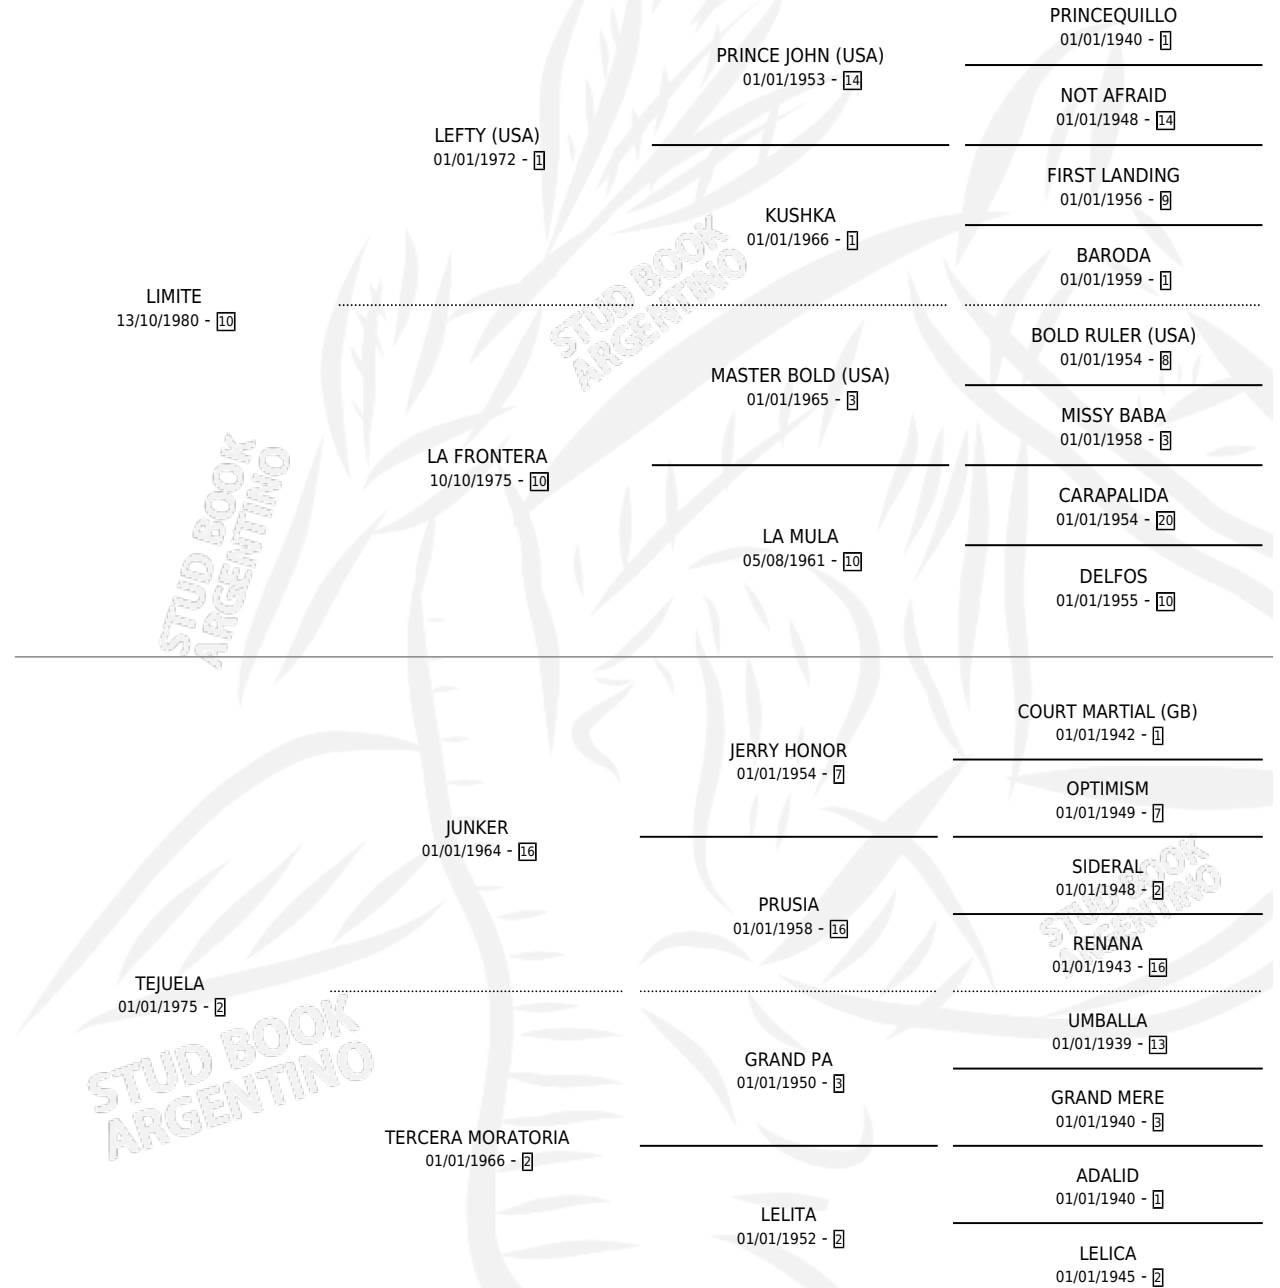

# LIMITELO

por LIMITE y TEJUELA por JUNKER

Argentina · Macho · Zaino · SP · 22/10/1989  
Familia 2-f · Volumen 33

## ESTADO

TIPIFICACIÓN SANGUÍNEA	X
TIPIFICACIÓN POR ADN	X
PASAPORTE	X
IDENTIFICACIÓN POR MICROCHIP	X
REPRODUCTOR	X

**Lugar de nacimiento:** Don Fede

**Criador:** Sin dato

## PEDIGREE