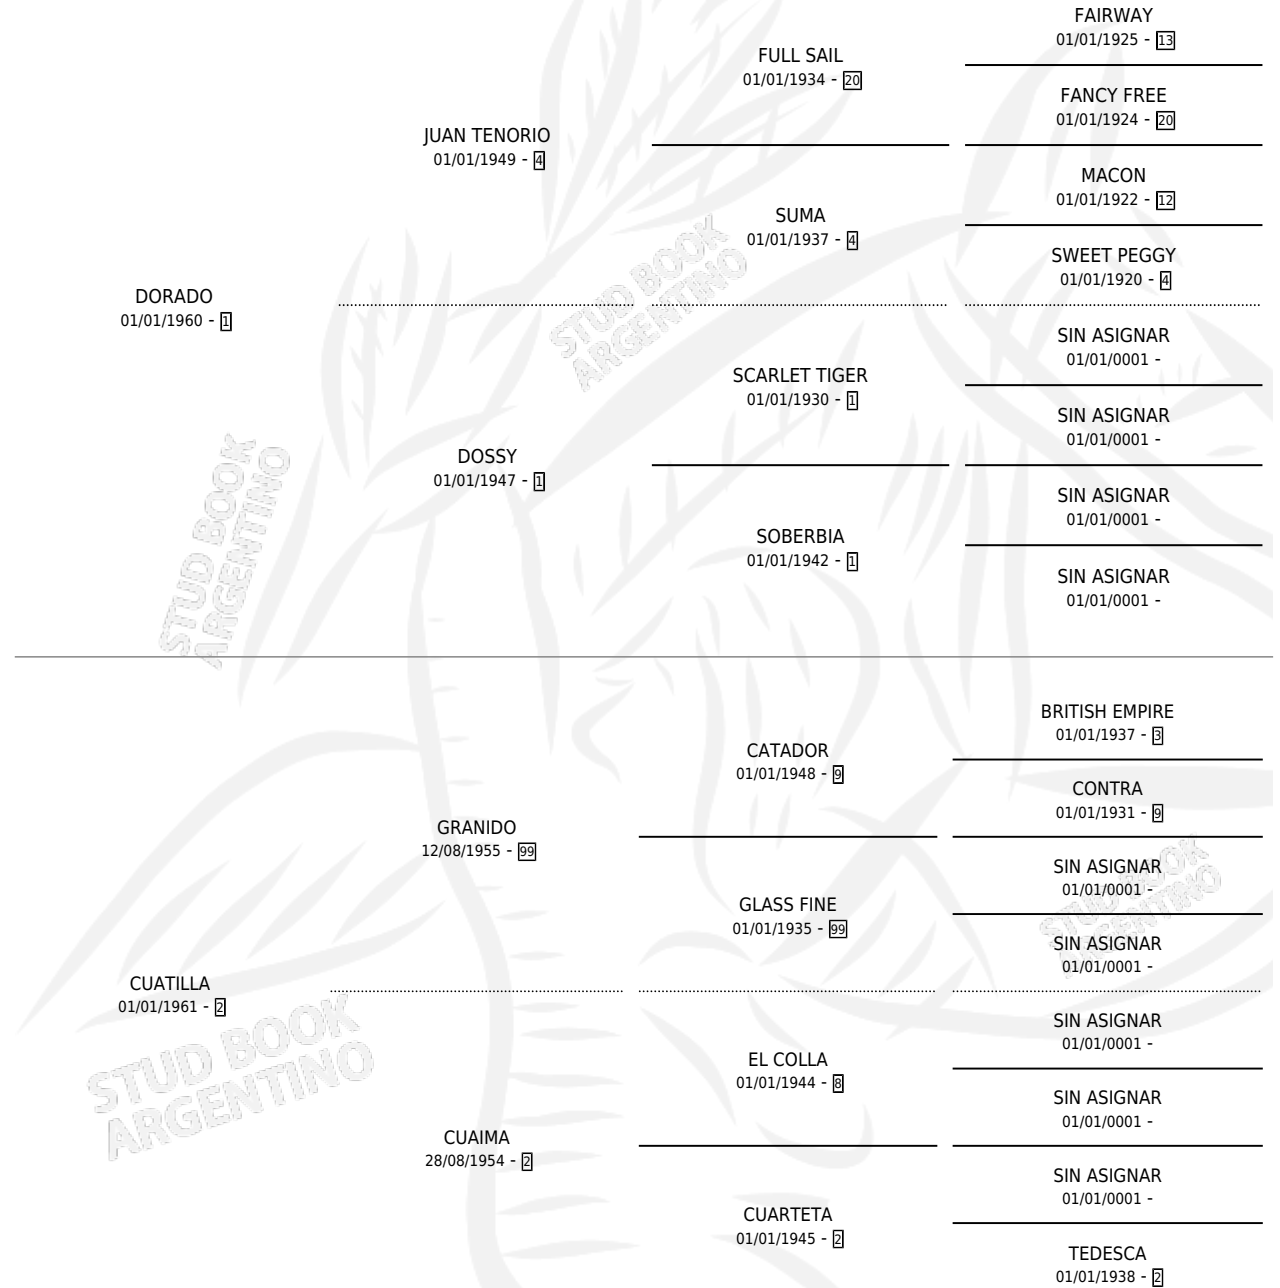

DRABA

por **DORADO** y **CUATILLA** por **GRANIDO**

Argentina · Hembra · Tordillo · SP · 12/10/1970
Familia 2-I · Volumen 27

ESTADO

TIPIFICACIÓN SANGUÍNEA	X
TIPIFICACIÓN POR ADN	X
PASAPORTE	X
IDENTIFICACIÓN POR MICROCHIP	X
REPRODUCTOR	✓

Lugar de nacimiento: Campo particular

Criador: Sin dato

~

HIJOS

	MACHOS	HEMBRAS
8 NACIERON	2	6
SIN ACTUACIONES		

PEDIGREE

S

mientos 3 / Efectividad 33.33%

PADRILLO	PRODUCTO	CRIADOR	1ER SERVICIO	ÚLTIMO SERVICIO
LORENZANO	∅		14/09/1991	17/09/1991
DRABA	∅		18/09/1990	23/09/1990
LORENZANO	∅		05/09/1989	08/12/1989
LORENZANO	∅		01/09/1988	04/10/1988
LORENZANO	∅		05/10/1987	07/10/1987
ES PAMPA	PAMPA BRAVO (M A, 12/09/1987)	SIN DATO	16/09/1986	18/10/1986
CARACOLES	∅		12/11/1985	14/11/1985
ES PAMPA	DRAGON PAMPA (M A, 10/09/1984)	SIN DATO		
TIRED BALL	DRABA BALL (H A, 06/11/1985)	SIN DATO		