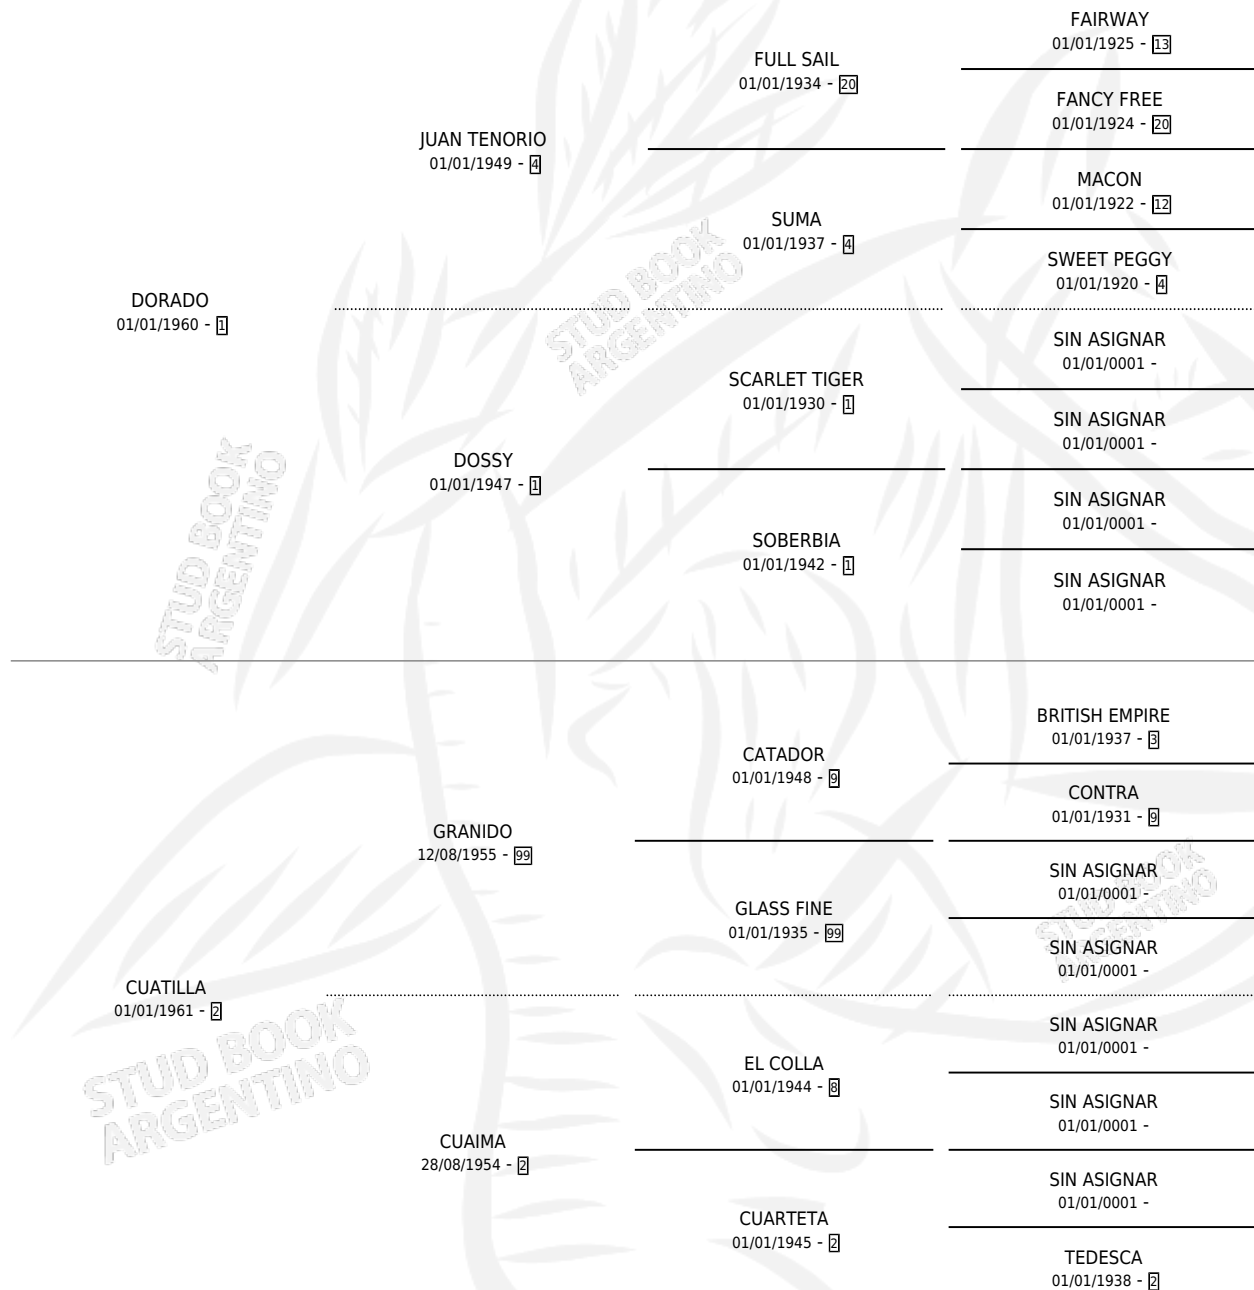

DRABA

por **DORADO** y **CUATILLA** por **GRANIDO**

Argentina · Hembra · Tordillo · SP · 12/10/1970
Familia 2-I · Volumen 27

ESTADO

TIPIFICACIÓN SANGUÍNEA	X
TIPIFICACIÓN POR ADN	X
PASAPORTE	X
IDENTIFICACIÓN POR MICROCHIP	X
REPRODUCTOR	✓

Lugar de nacimiento: Campo particular

Criador: Sin dato

~

HIJOS

	MACHOS	HEMBRAS
8 NACIERON	2	6
SIN ACTUACIONES		

PEDIGREE

S

mientos 3 / Efectividad 33.33%

PADRILLO	PRODUCTO	CRIADOR	1ER SERVICIO	ÚLTIMO SERVICIO
LORENZANO	∅		14/09/1991	17/09/1991
DRABA	∅		18/09/1990	23/09/1990
LORENZANO	∅		05/09/1989	08/12/1989
LORENZANO	∅		01/09/1988	04/10/1988
LORENZANO	∅		05/10/1987	07/10/1987
ES PAMPA	PAMPA BRAVO (M A, 12/09/1987)	SIN DATO	16/09/1986	18/10/1986
CARACOLES	∅		12/11/1985	14/11/1985
ES PAMPA	DRAGON PAMPA (M A, 10/09/1984)	SIN DATO		
TIRED BALL	DRABA BALL (H A, 06/11/1985)	SIN DATO		