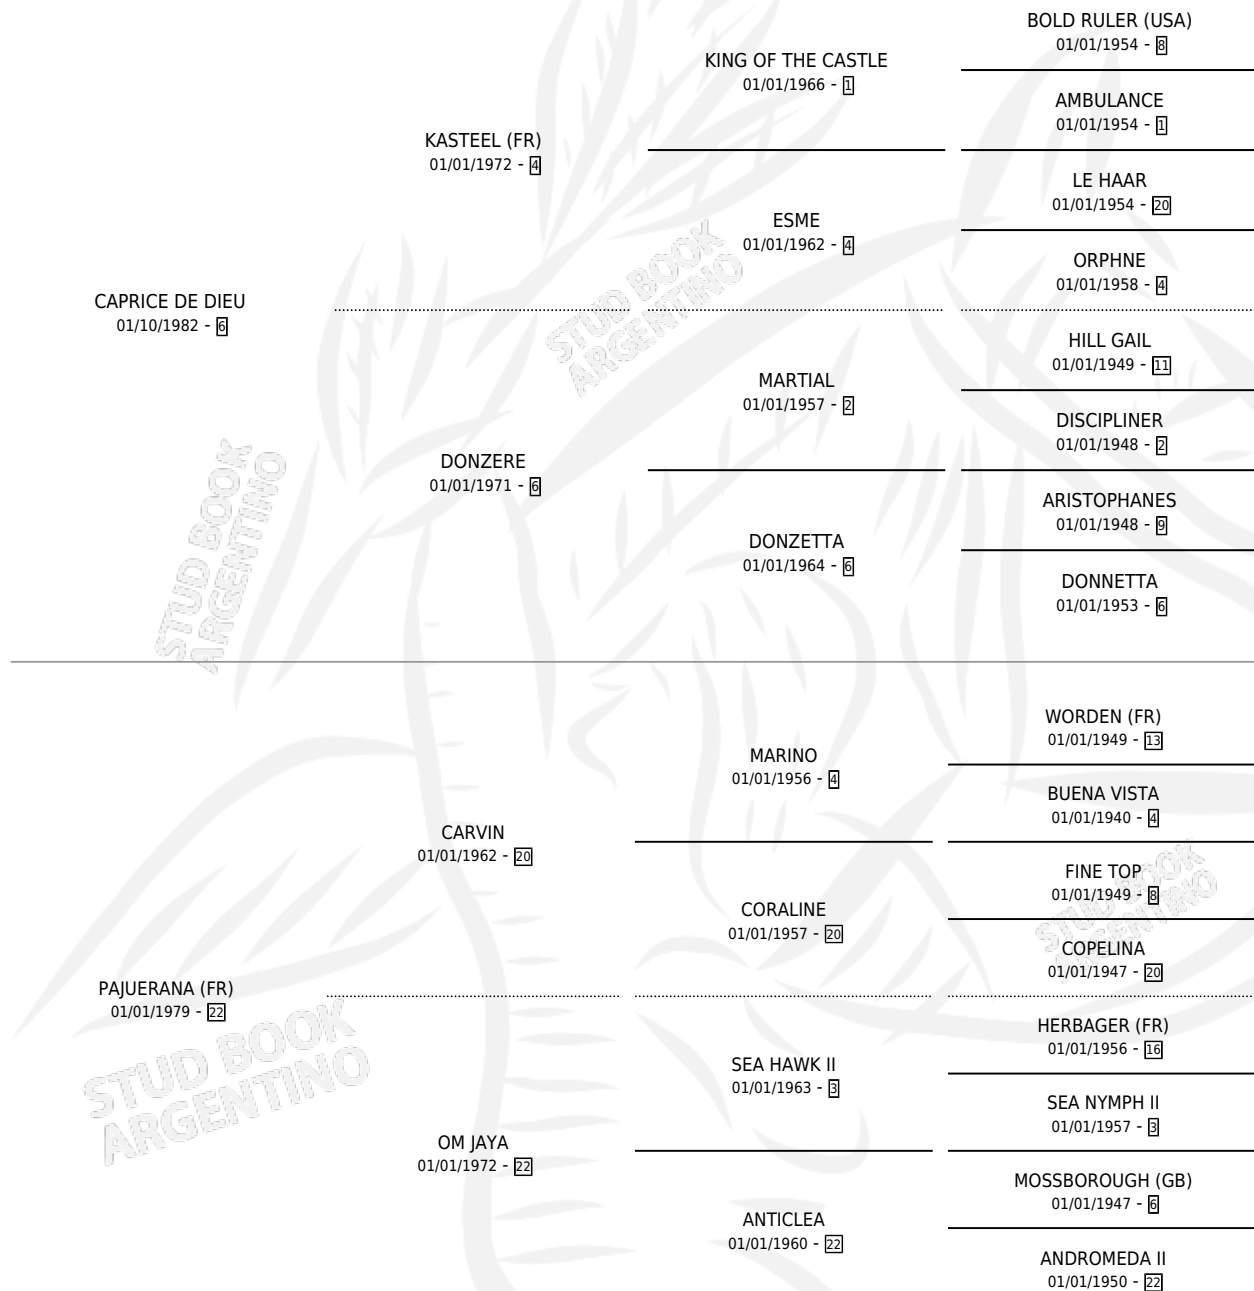

RANA DE CAPRI

por CAPRICE DE DIEU y PAJUERANA (FR) por CARVIN

Argentina · Hembra · Zaino · SP · 06/10/1989
Familia 22-a · Volumen 33

ESTADO

TIPIFICACIÓN SANGUÍNEA	X
TIPIFICACIÓN POR ADN	X
PASAPORTE	X
IDENTIFICACIÓN POR MICROCHIP	X
REPRODUCTOR	X

Lugar de nacimiento: Los Cerrillos

Criador: Los Cerrillos

PEDIGREE

CAMPAÑA

Solo carreras oficiales de Argentina

POR EDAD

EDAD	CC	1°	2°	3°	4°	5°	NP	CLC	CLG	CLCG1	CLGG1	IMPORTE	GANANCIA / CC
2 AÑOS	3	0	0	0	0	1	2	1	0	0	0	\$0	\$0
3 AÑOS	1	0	0	0	0	0	1	0	0	0	0	\$0	\$0
TOTALES	4	0	0	0	0	1	3	1	0	0	0	\$0	\$0
%		0.0%	0.0%	0.0%	0.0%	25.0%	75.0%	25.0%	0.0%	0.0%	0.0%		