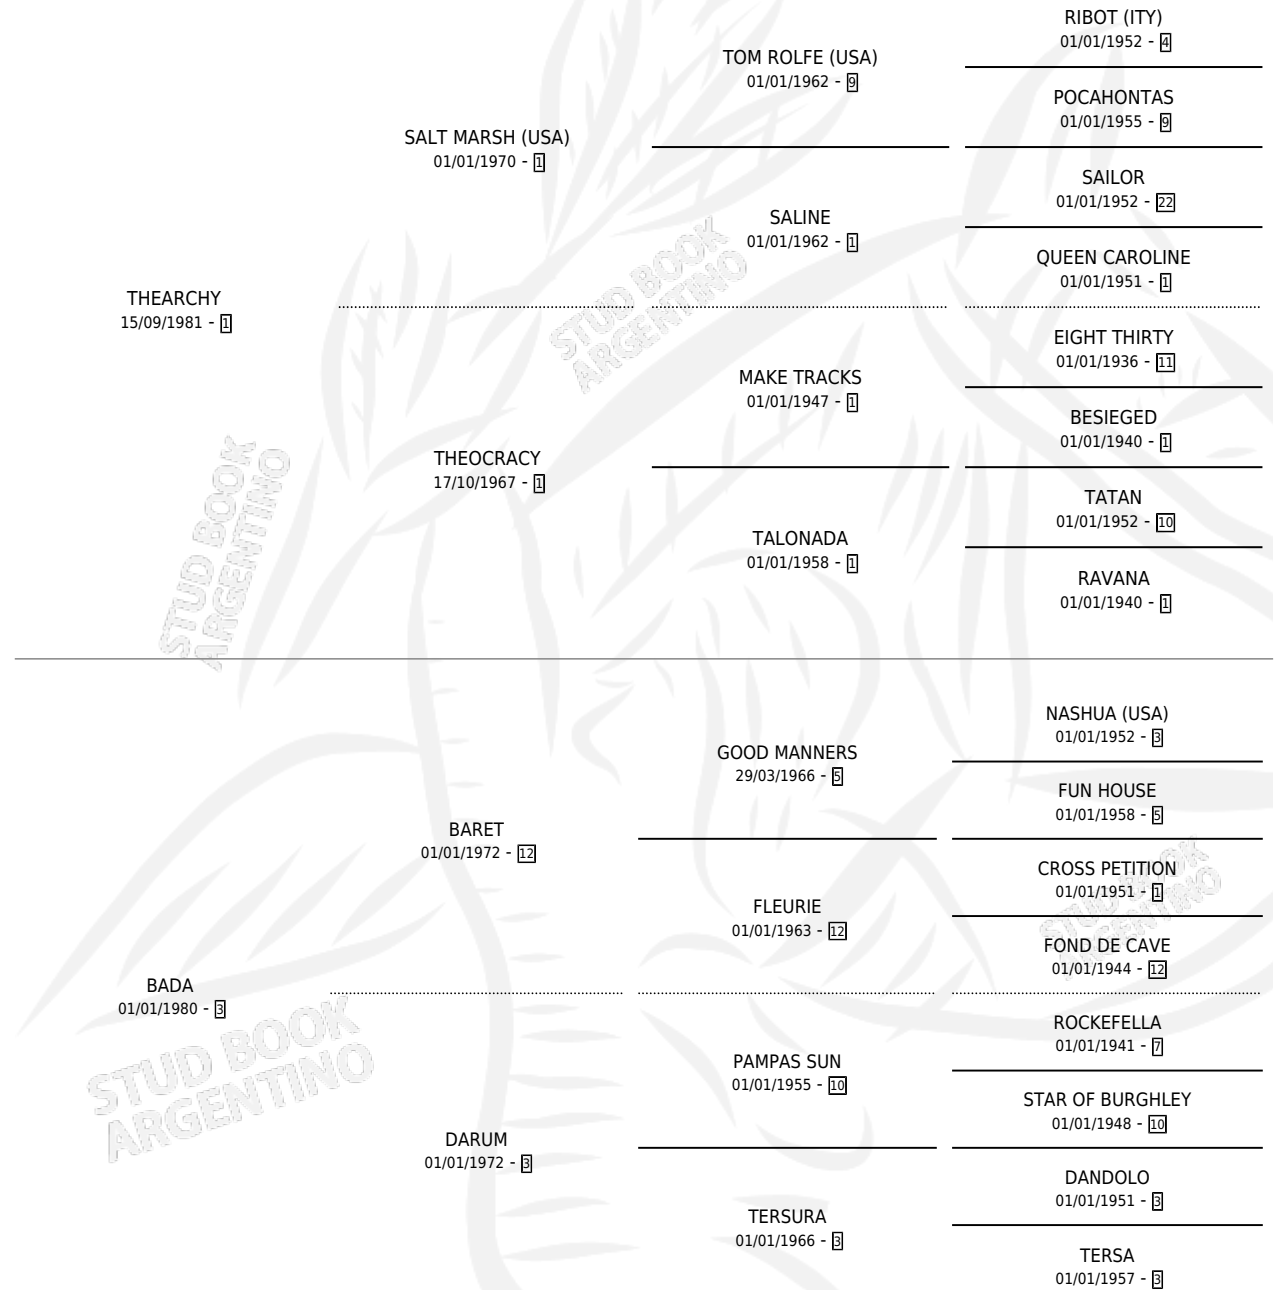

BADITA

por **THEARCHY** y **BADA** por **BARET**

Argentina · Hembra · Zaino Colorado · SP · 05/10/1989
Familia 3 · Volumen 33

ESTADO

TIPIFICACIÓN SANGUÍNEA	X
TIPIFICACIÓN POR ADN	X
PASAPORTE	X
IDENTIFICACIÓN POR MICROCHIP	X
REPRODUCTOR	X

Lugar de nacimiento: Jorge Chico

Criador: Sin dato

PEDIGREE

CAMPAÑA

Solo carreras oficiales de Argentina

POR EDAD

EDAD	CC	1°	2°	3°	4°	5°	NP	CLC	CLG	CLCG1	CLGG1	IMPORTE	GANANCIA / CC
5 AÑOS	8	1	1	1	0	2	3	0	0	0	0	\$7,886	\$986
TOTALES	8	1	1	1	0	2	3	0	0	0	0	\$7,886	\$986
%		12.5%	12.5%	12.5%	0.0%	25.0%	37.5%	0.0%	0.0%	0.0%	0.0%		

Ganadora en San Isidro - \$7,886, a los 5 años.

POR DISTANCIA

HIPODROMO	CC	1°	2°	3°	4°	5°	NP	CLC	CLG	CLCG1	CLGG1	IMPORTE
SAN ISIDRO	8	1	1	1	0	2	2	0	0	0	0	\$7,886
1400 MTS	3	1	0	0	0	1	1	0	0	0	0	\$5,357
1200 MTS	3	0	1	1	0	0	0	0	0	0	0	\$2,295
1000 MTS	1	0	0	0	0	1	0	0	0	0	0	\$234
1100 MTS	1	0	0	0	0	0	1	0	0	0	0	\$0