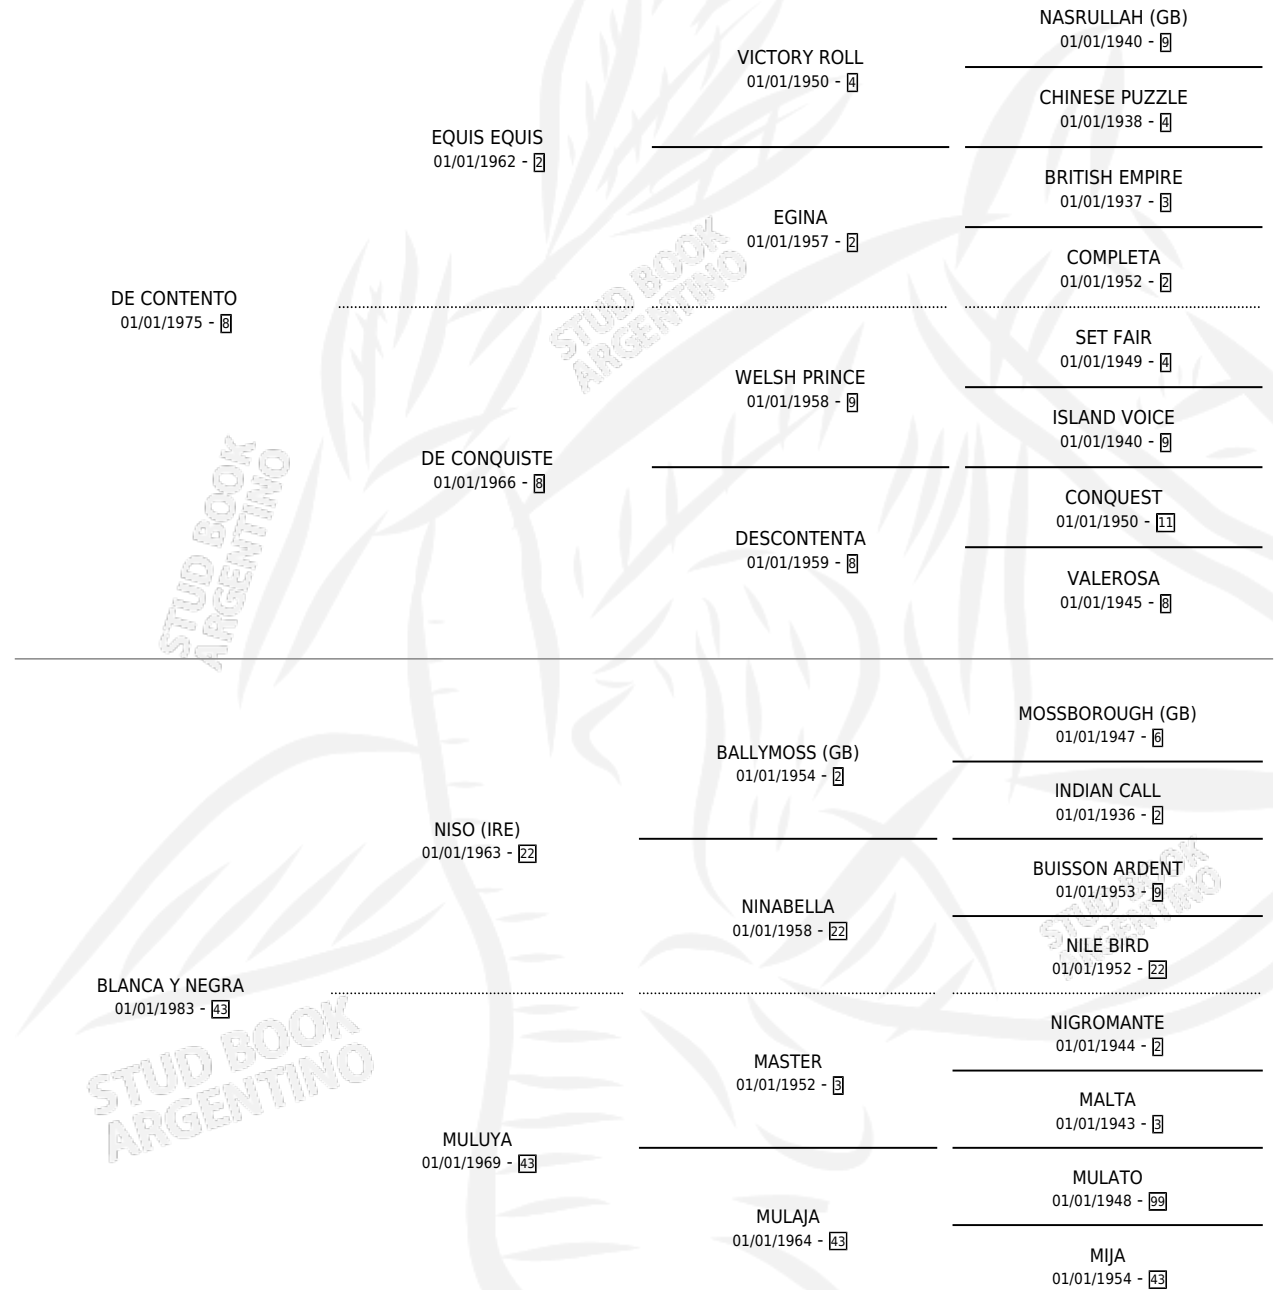

NEGRO CONTENTO

por DE CONTENTO y BLANCA Y NEGRA por NISO (IRE)

Argentina · Macho · Zaino Doradillo · SP · 21/10/1989
Familia 43 · Volumen 33

ESTADO

TIPIFICACIÓN SANGUÍNEA	X
TIPIFICACIÓN POR ADN	X
PASAPORTE	X
IDENTIFICACIÓN POR MICROCHIP	X
REPRODUCTOR	X

Lugar de nacimiento: Callvu Cura

Criador: Sin dato

PEDIGREE

CAMPAÑA

Solo carreras oficiales de Argentina

POR EDAD

EDAD	CC	1°	2°	3°	4°	5°	NP	CLC	CLG	CLCG1	CLGG1	IMPORTE	GANANCIA / CC
4 AÑOS	3	0	0	0	0	0	3	0	0	0	0	\$0	\$0
5 AÑOS	1	0	0	0	0	0	1	0	0	0	0	\$0	\$0
TOTALES	4	0	0	0	0	0	4	0	0	0	0	\$0	\$0
%		0.0%	0.0%	0.0%	0.0%	0.0%	100%	0.0%	0.0%	0.0%	0.0%		