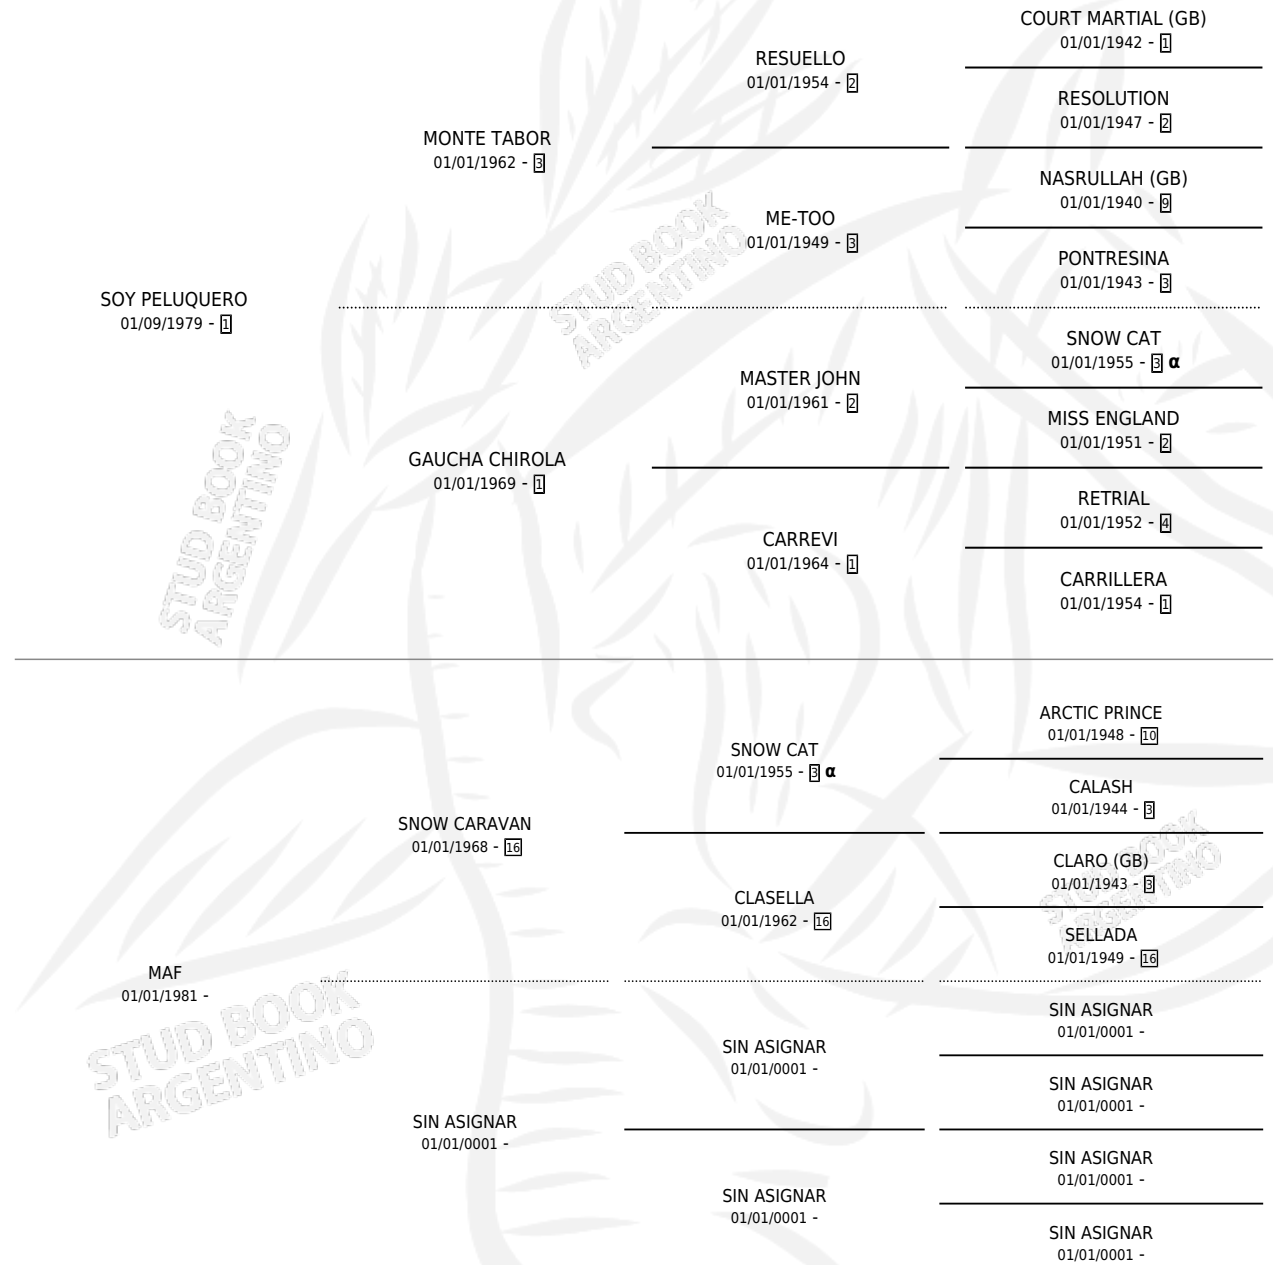

SOY PELUQUERA

por SOY PELUQUERO y MAF por SNOW CARAVAN

PEDIGREE

Argentina · Hembra · Alazan · SP · 17/10/1989
Familia · Volumen 33

ESTADO

TIPIFICACIÓN SANGUÍNEA	✓
TIPIFICACIÓN POR ADN	X
PASAPORTE	X
IDENTIFICACIÓN POR MICROCHIP	X
REPRODUCTOR	✓

Lugar de nacimiento: San Jorge

Criador: Sin dato

~

HIJOS

	MACHOS	HEMBRAS
3 NACIERON	0	3
SIN ACTUACIONES		

INBREEDING : α

S

mientos 3 / Efectividad 60.00%

PADRILLO	PRODUCTO	CRIADOR	1ER SERVICIO	ÚLTIMO SERVICIO
TEMAZO	∅		18/09/2002	19/09/2002
PEINAZO	∅		25/09/2001	27/09/2001
TEMAZO	SOY MACACA (H A, 17/09/2001)	SIN DATO	20/10/2000	22/10/2000
TEMAZO	SOY EDIT (H ZC, 13/10/2000)	SIN DATO	15/10/1999	07/11/1999
TEMAZO	SOY PEINADORA (H ZD, 28/09/1999)	SIN DATO	15/09/1998	17/09/1998