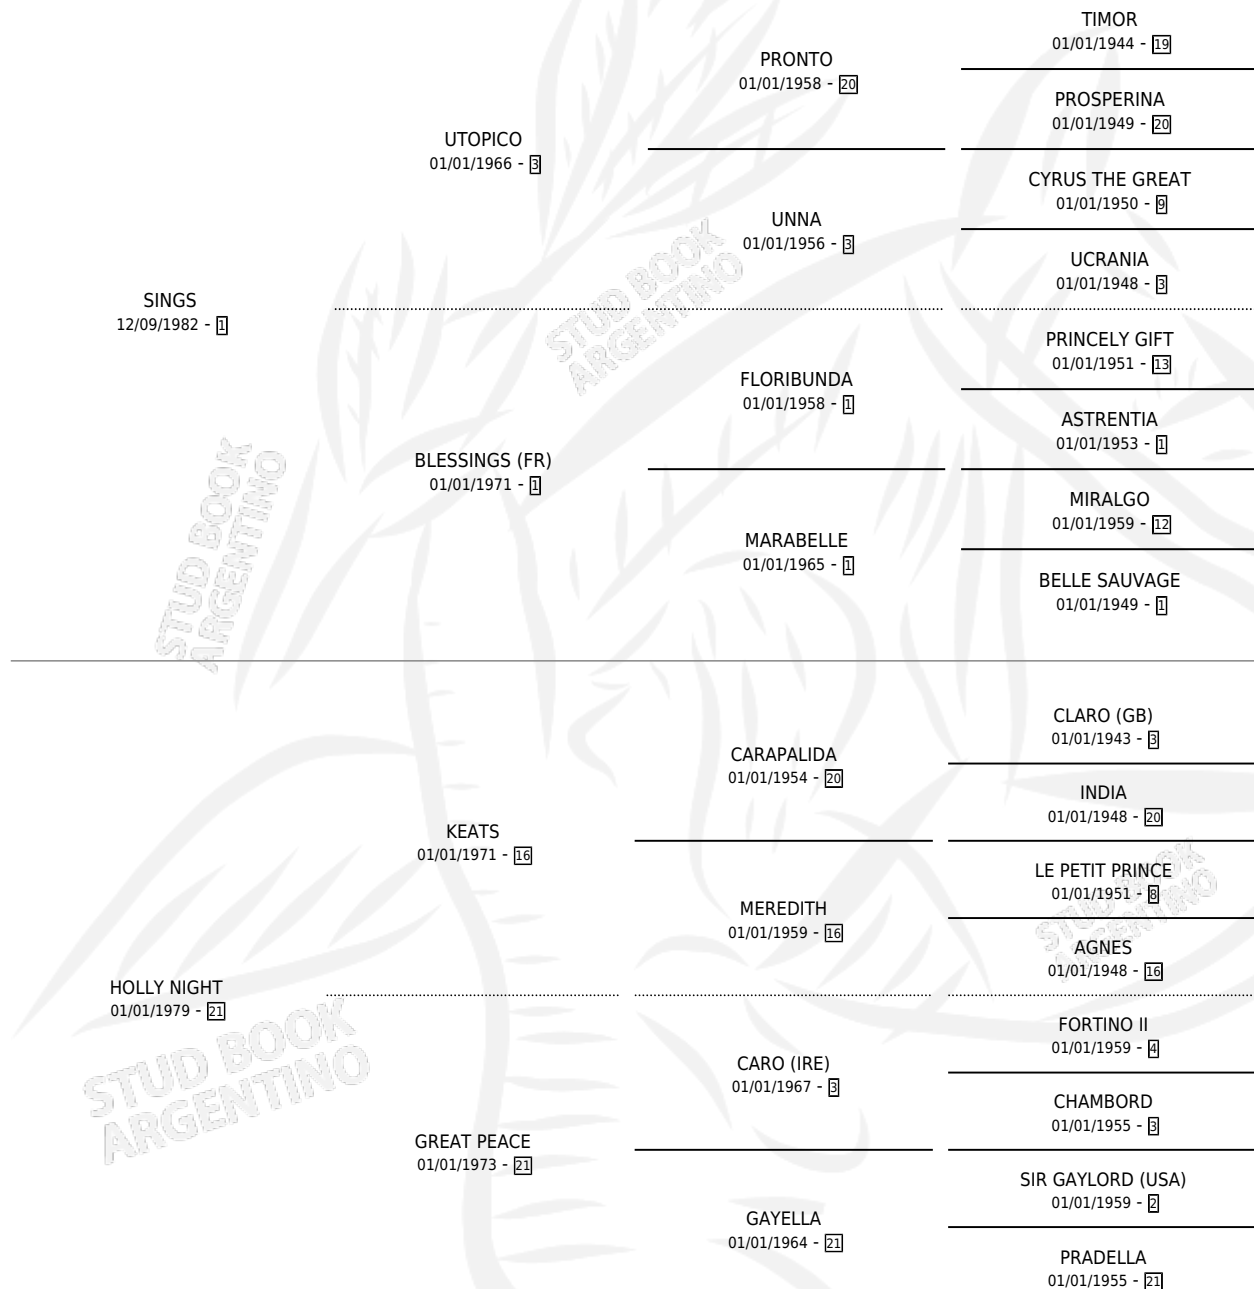

HOLLY SINGER

por SINGS y HOLLY NIGHT por KEATS

Argentina · Hembra · Alazan · SP · 28/10/1989
Familia 21-a · Volumen 33

ESTADO

TIPIFICACIÓN SANGUÍNEA	✓
TIPIFICACIÓN POR ADN	X
PASAPORTE	X
IDENTIFICACIÓN POR MICROCHIP	X
REPRODUCTOR	✓

Lugar de nacimiento: San Ignacio De Loyola

Criador: San Ignacio De Loyola

~

HIJOS

	MACHOS	HEMBRAS
4 NACIERON	3	1
SIN ACTUACIONES		

PEDIGREE

CAMPAÑA

Solo carreras oficiales de Argentina