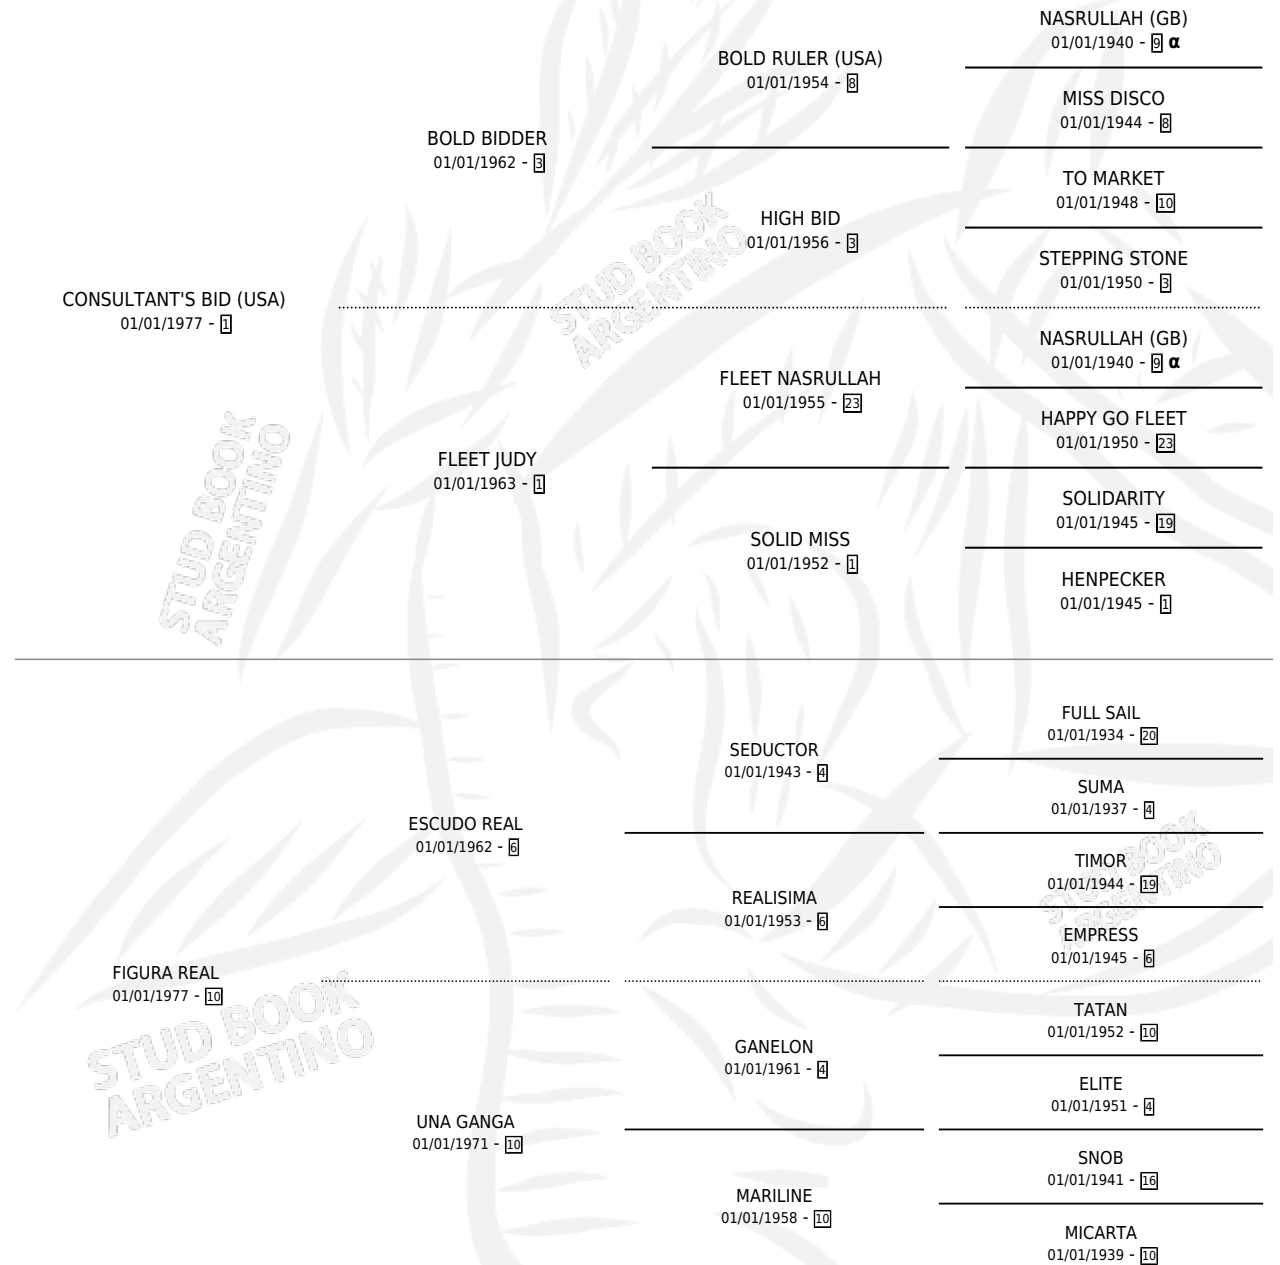

CORONA REAL

por CONSULTANT'S BID (USA) y FIGURA REAL por
ESCUDO REAL

Argentina · Hembra · Zaino Doradillo · SP · 04/11/1989
Familia 10-d · Volumen 33

ESTADO

TIPIFICACIÓN SANGUÍNEA	X
TIPIFICACIÓN POR ADN	X
PASAPORTE	X
IDENTIFICACIÓN POR MICROCHIP	X
REPRODUCTOR	X

Lugar de nacimiento: El Paraíso

Criador: El Paraíso

PEDIGREE

INBREEDING : α

CAMPAÑA

Solo carreras oficiales de Argentina

POR EDAD

EDAD	CC	1°	2°	3°	4°	5°	NP	CLC	CLG	CLCG1	CLGG1	IMPORTE	GANANCIA / CC
2 AÑOS	1	1	0	0	0	0	0	0	0	0	0	\$0	\$0
TOTALES	1	1	0	0	0	0	0	0	0	0	0	\$0	\$0
%		100%	0.0%	0.0%	0.0%	0.0%	0.0%	0.0%	0.0%	0.0%	0.0%		

Ganadora en La Plata, a los 2 años.

POR DISTANCIA

HIPODROMO	CC	1°	2°	3°	4°	5°	NP	CLC	CLG	CLCG1	CLGG1	IMPORTE
LA PLATA	1	1	0	0	0	0	0	0	0	0	0	\$0
1200 MTS	1	1	0	0	0	0	0	0	0	0	0	\$0

POR PISTA

HIPODROMO	CC	1°	2°	3°	4°	5°	NP	CLC	CLG	CLCG1	CLGG1	IMPORTE
LA PLATA	1	1	0	0	0	0	0	0	0	0	0	\$0
ARENA	1	1	0	0	0	0	0	0	0	0	0	\$0