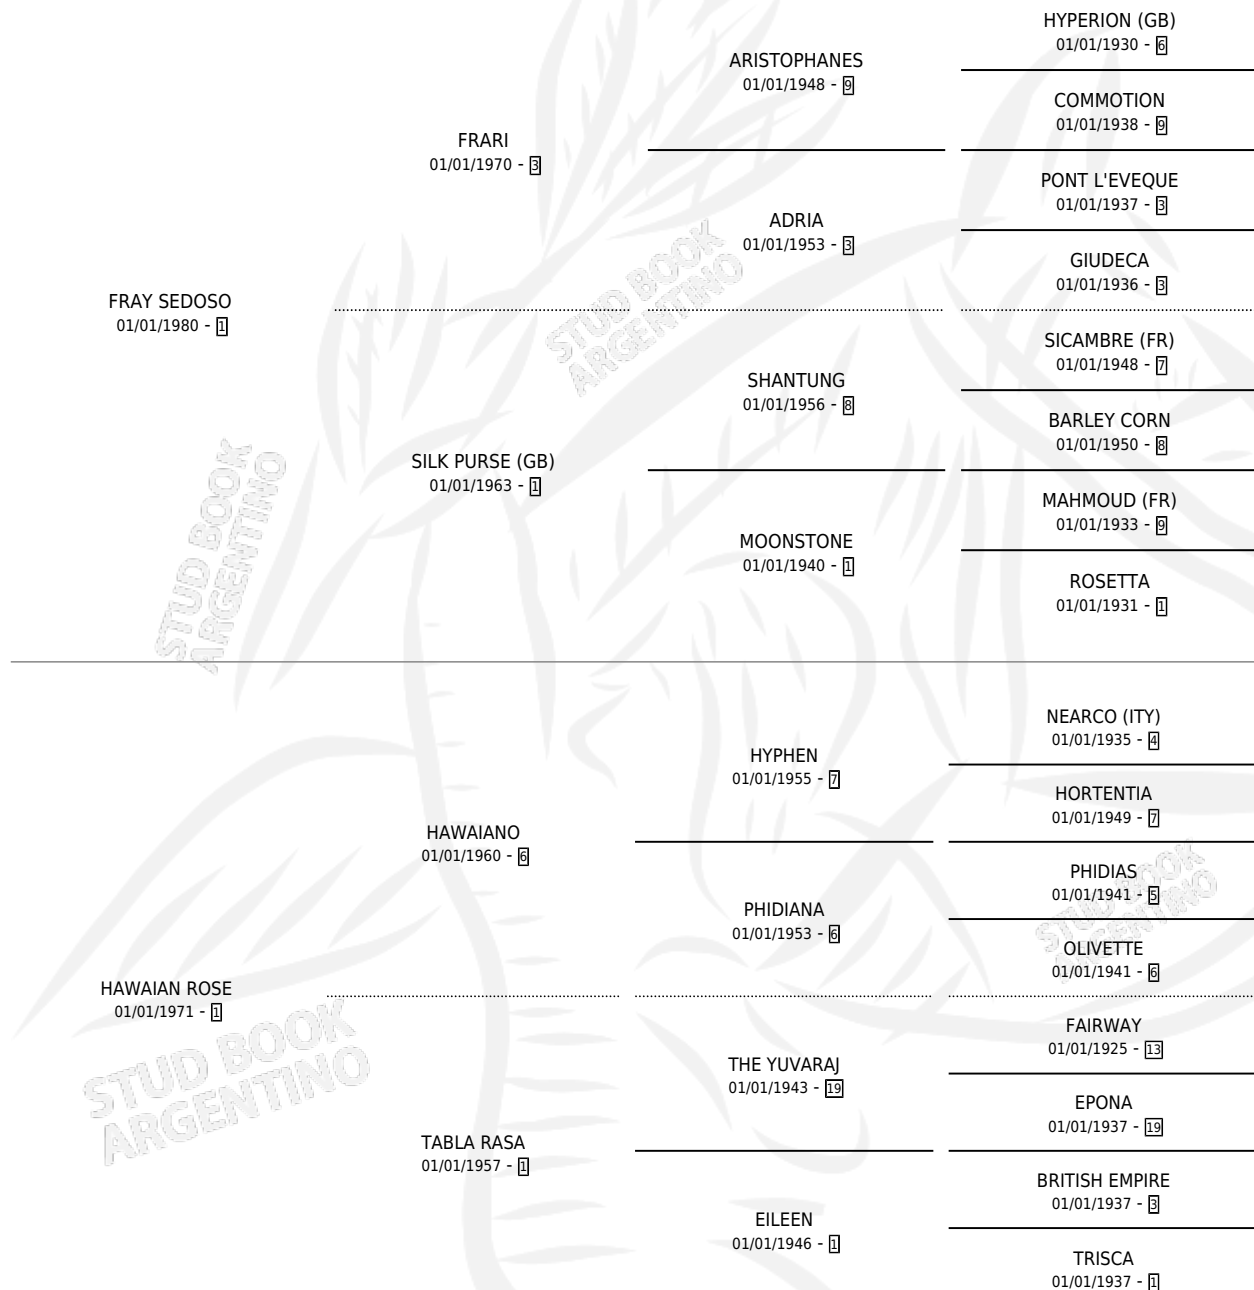

FRAY'S ROSE

por FRAY SEDOSO y HAWAIAN ROSE por HAWAIANO

Argentina · Hembra · Tordillo · SP · 05/11/1989
Familia 1-o · Volumen 33

ESTADO

TIPIFICACIÓN SANGUÍNEA	✓
TIPIFICACIÓN POR ADN	X
PASAPORTE	X
IDENTIFICACIÓN POR MICROCHIP	X
REPRODUCTOR	✓

Lugar de nacimiento: Cross

Criador: Nazar Eduardo Alejandro

~

HIJOS

	MACHOS	HEMBRAS
4 NACIERON	2	2
3 CORRIERON	2	1
1 GANARON	1	0
0 GANADORES CL	0 GANADORES GR	0 GANADORES G1

PEDIGREE