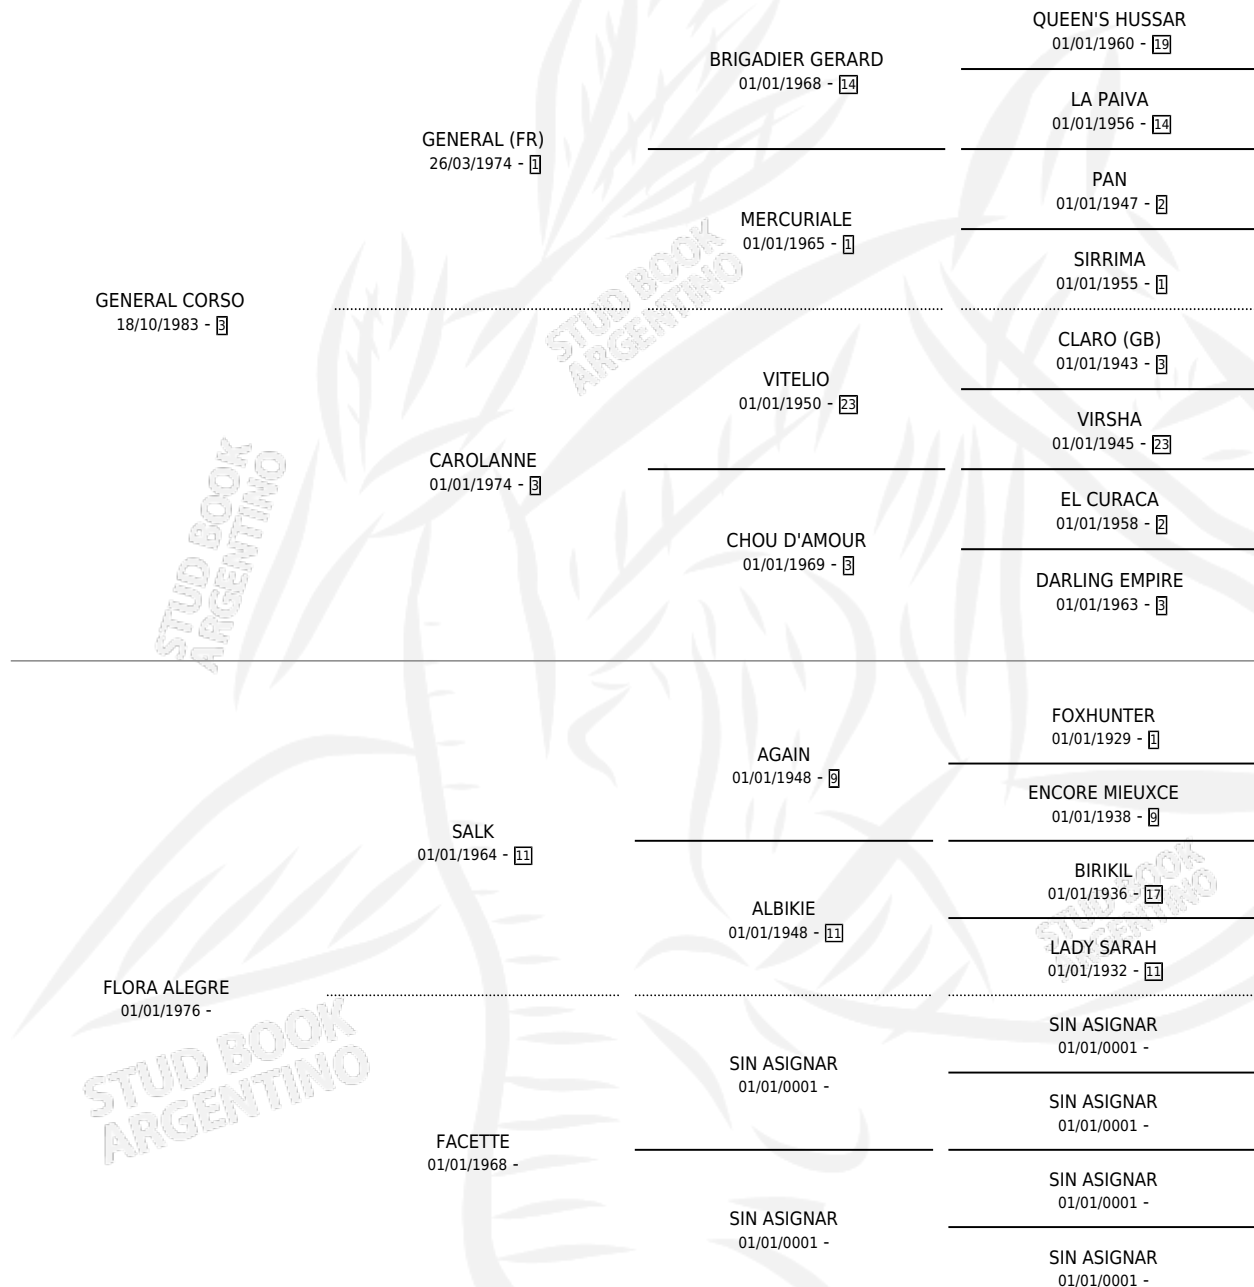

MISS CORSARIA

por GENERAL CORSO y FLORA ALEGRE por SALK

Argentina · Hembra · Alazan · SP · 27/09/1989
Familia · Volumen 33

ESTADO

TIPIFICACIÓN SANGUÍNEA	X
TIPIFICACIÓN POR ADN	X
PASAPORTE	X
IDENTIFICACIÓN POR MICROCHIP	X
REPRODUCTOR	X

Lugar de nacimiento: San Silvano

Criador: Sin dato

PEDIGREE

MISS CORSARIA

Datos oficiales del Stud Book Argentino

Documento generado el 15/05/2026

studbook.org.ar