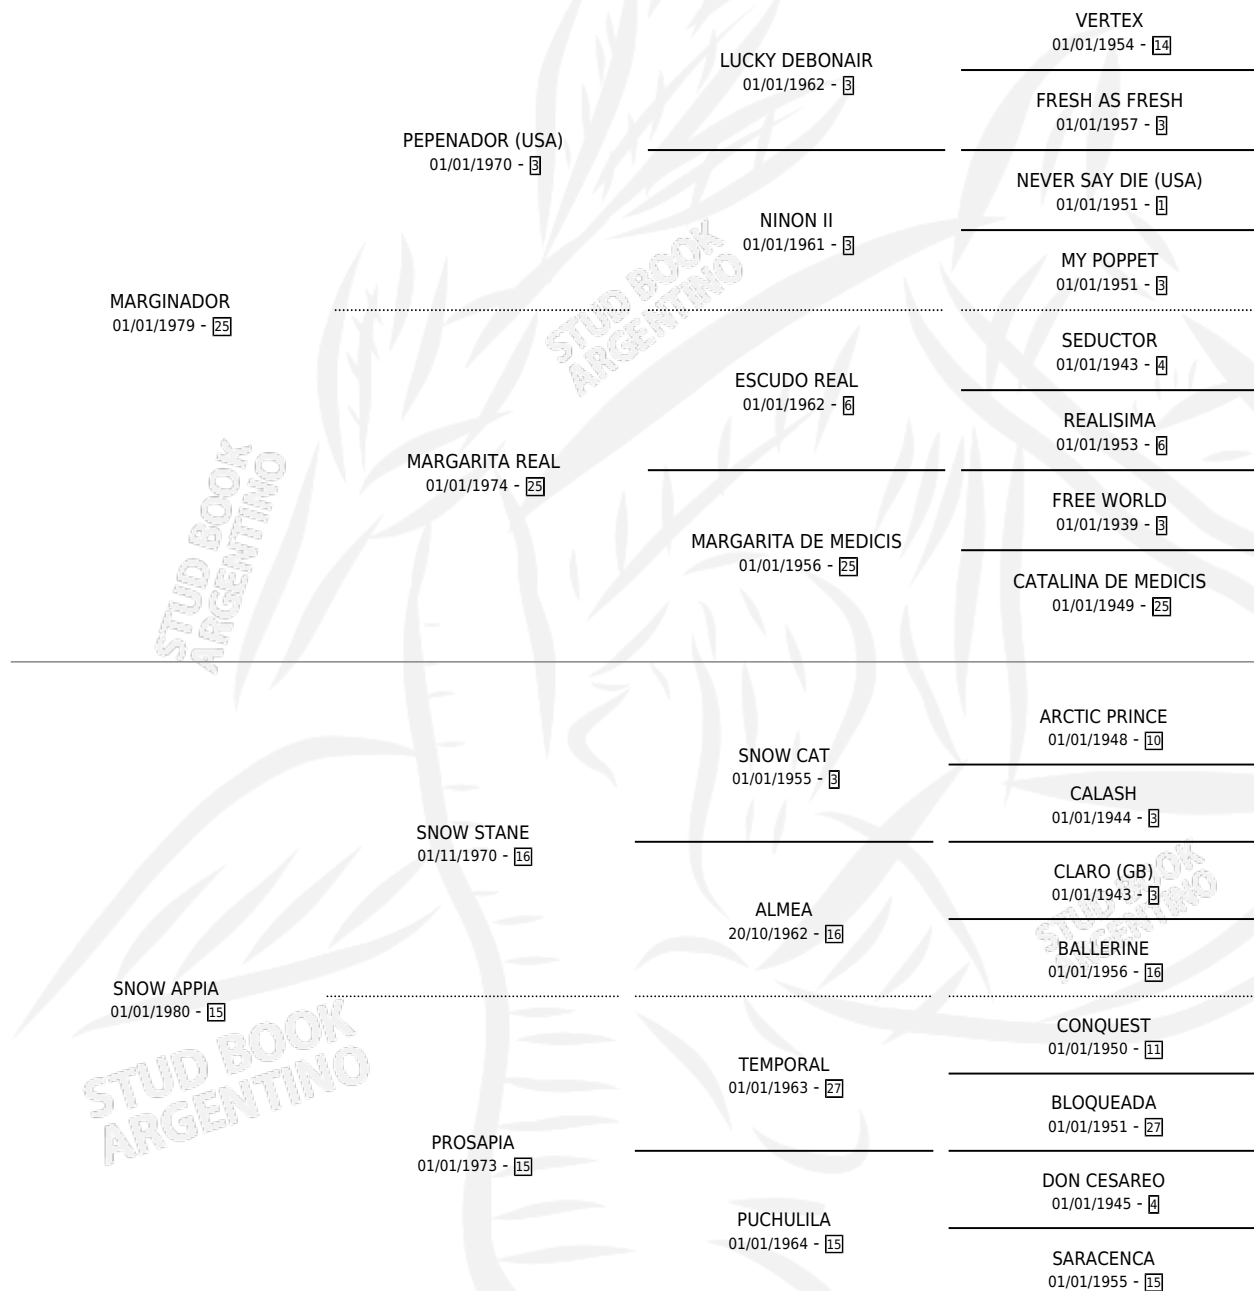

MARGINERA

por MARGINADOR y SNOW APPIA por SNOW STANE

Argentina · Hembra · Alazan · SP · 13/10/1989
Familia 15-a · Volumen 33

ESTADO

TIPIFICACIÓN SANGUÍNEA	✓
TIPIFICACIÓN POR ADN	X
PASAPORTE	X
IDENTIFICACIÓN POR MICROCHIP	X
REPRODUCTOR	✓

Lugar de nacimiento: San Marcelo
Criador: Sin dato

~

HIJOS

	MACHOS	HEMBRAS
1 NACIERON	0	1
SIN ACTUACIONES		

PEDIGREE

CAMPAÑA

Solo carreras oficiales de Argentina

POR EDAD

Ganadora de 3 carreras en San Isidro - \$21,209, a los 5 años.

POR DISTANCIA

HIPODROMO	CC	1°	2°	3°	4°	5°	NP	CLC	CLG	CLCG1	CLGG1	IMPORTE
LA PLATA	2	0	0	0	1	0	1	0	0	0	0	\$364
1100 MTS	1	0	0	0	0	0	1	0	0	0	0	\$0
1000 MTS	1	0	0	0	1	0	0	0	0	0	0	\$364
SAN ISIDRO	6	3	1	1	0	1	0	0	0	0	0	\$18,745
1100 MTS	4	1	1	1	0	1	0	0	0	0	0	\$8,045
1000 MTS	1	1	0	0	0	0	0	0	0	0	0	\$5,600
1200 MTS	1	1	0	0	0	0	0	0	0	0	0	\$5,100
PALERMO	3	0	1	1	0	0	1	0	0	0	0	\$2,100
1000 MTS	2	0	0	1	0	0	1	0	0	0	0	\$750
1200 MTS	1	0	1	0	0	0	0	0	0	0	0	\$1,350