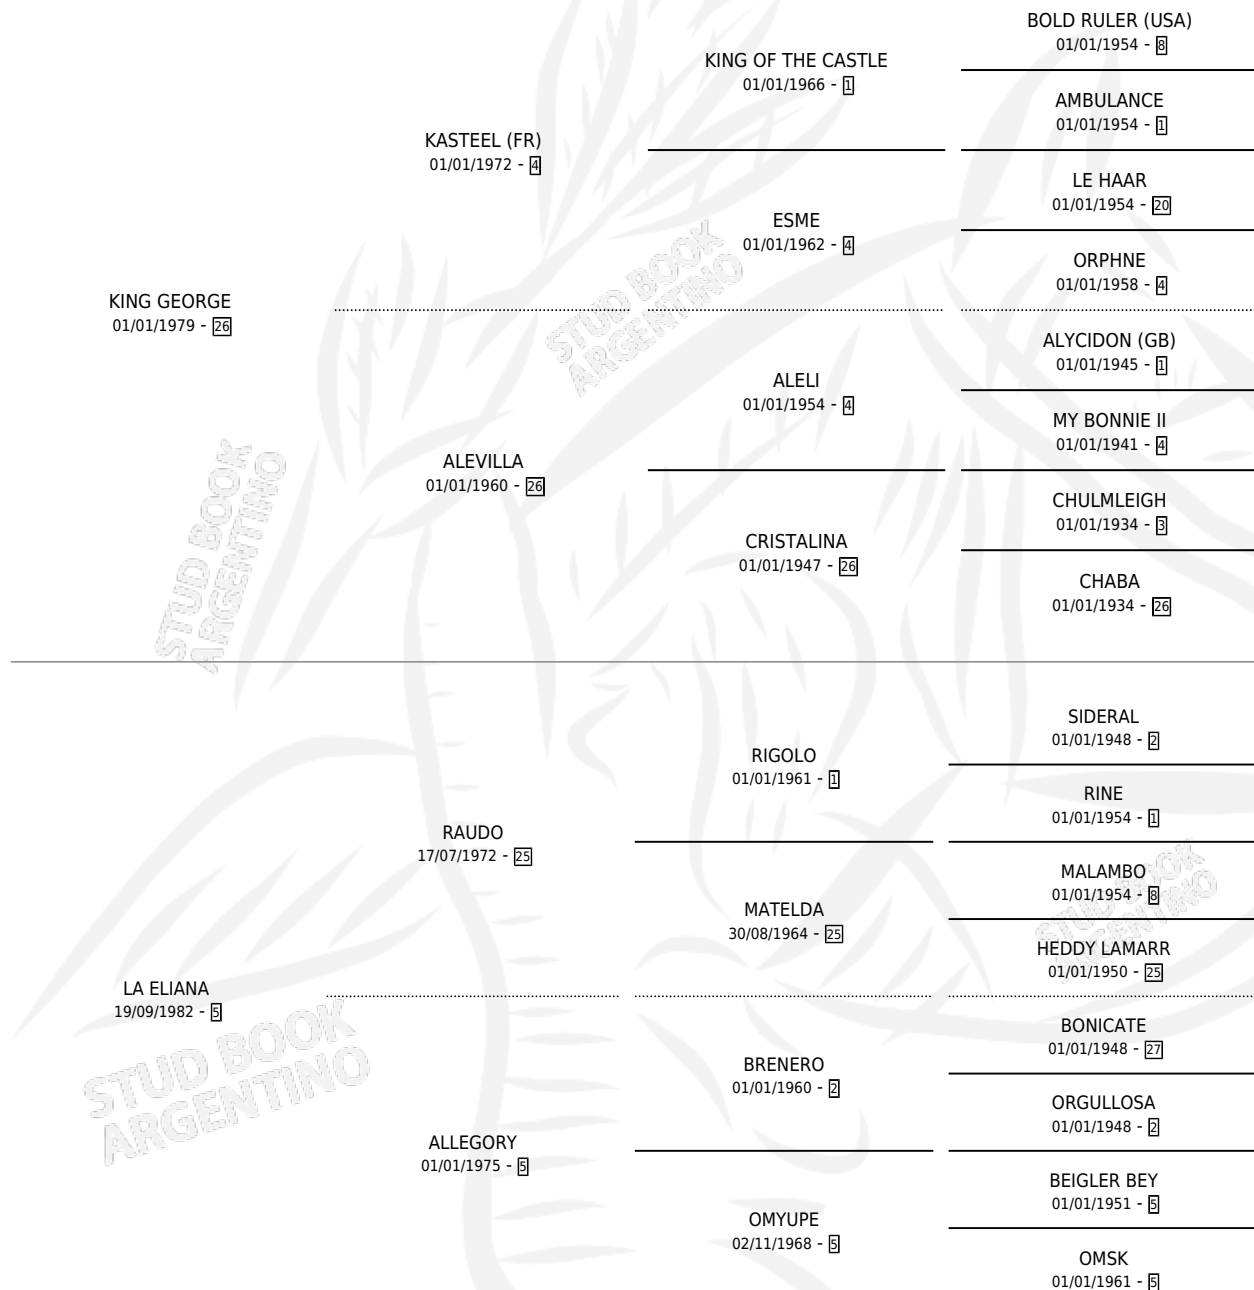

REY PEQUEÑO

por KING GEORGE y LA ELIANA por RAUDO

Argentina · Macho · Zaino · SP · 09/11/1989
Familia 5-j · Volumen 33

ESTADO

TIPIFICACIÓN SANGUÍNEA	X
TIPIFICACIÓN POR ADN	X
PASAPORTE	X
IDENTIFICACIÓN POR MICROCHIP	X
REPRODUCTOR	X

Lugar de nacimiento: Mere

Criador: Sin dato

PEDIGREE

REY PEQUEÑO

Datos oficiales del Stud Book Argentino

Documento generado el 13/06/2026

studbook.org.ar