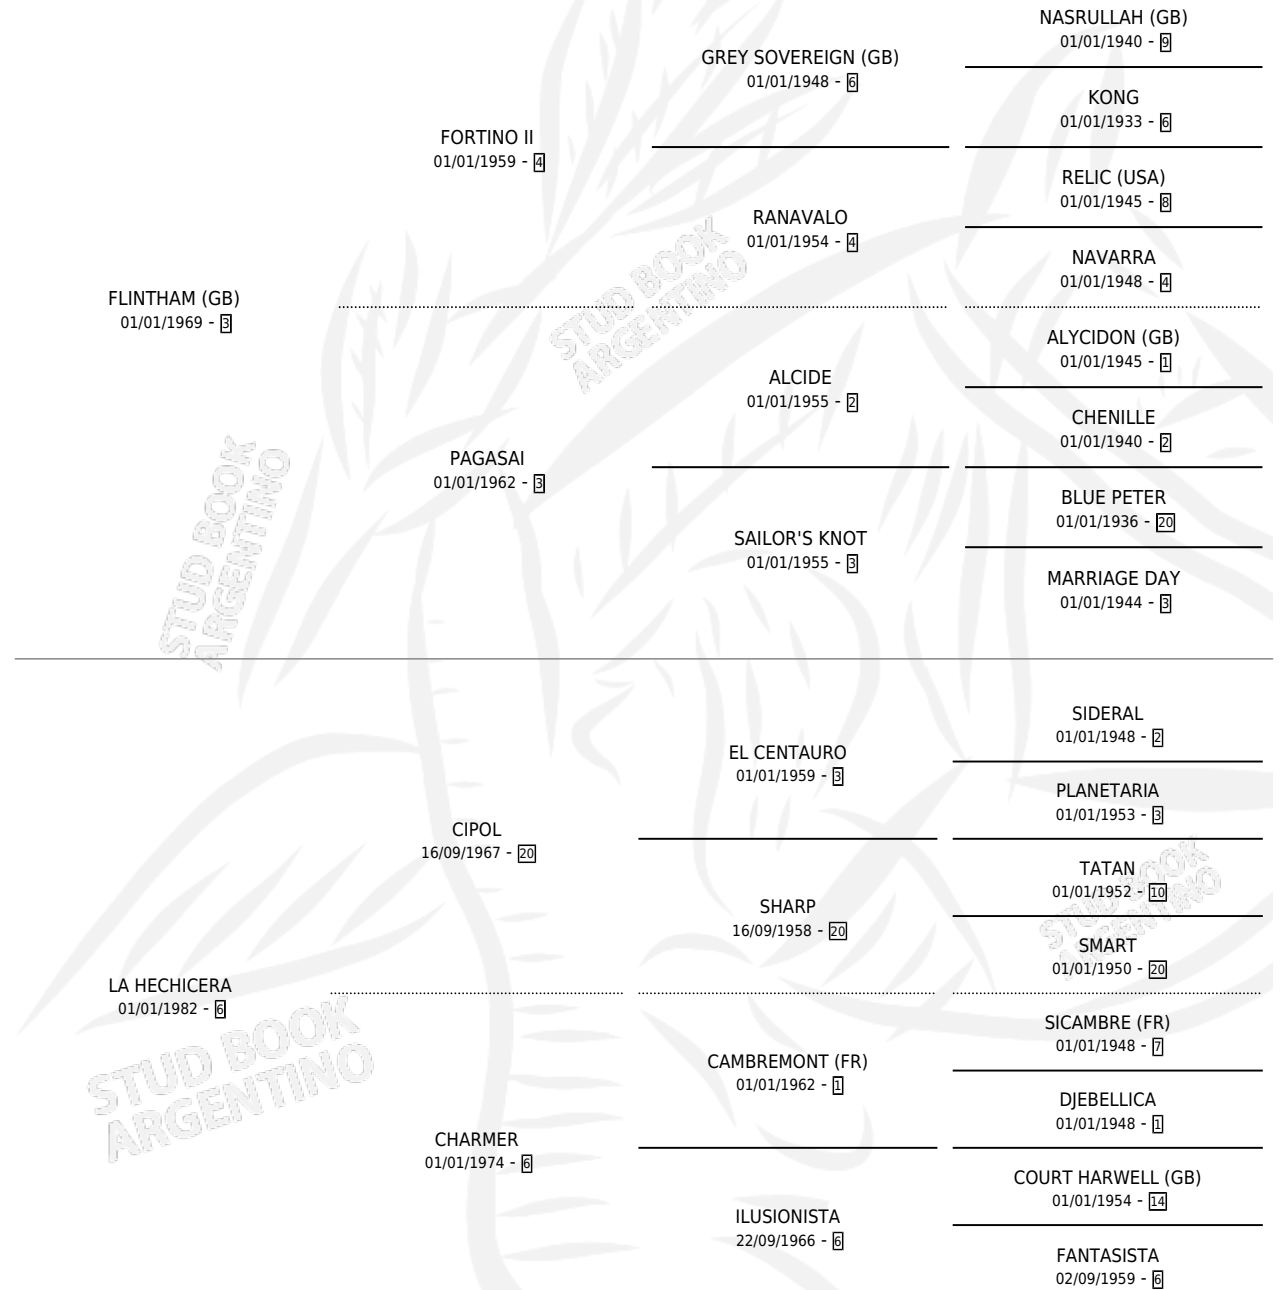

POPPET

por **FLINTHAM (GB)** y **LA HECHICERA** por **CIPOL**

Argentina · Macho · Zaino Doradillo · SP · 08/10/1989
Familia 6-d · Volumen 33

ESTADO

TIPIFICACIÓN SANGUÍNEA	X
TIPIFICACIÓN POR ADN	X
PASAPORTE	X
IDENTIFICACIÓN POR MICROCHIP	X
REPRODUCTOR	X

Lugar de nacimiento: Comalal

Criador: Comalal

PEDIGREE