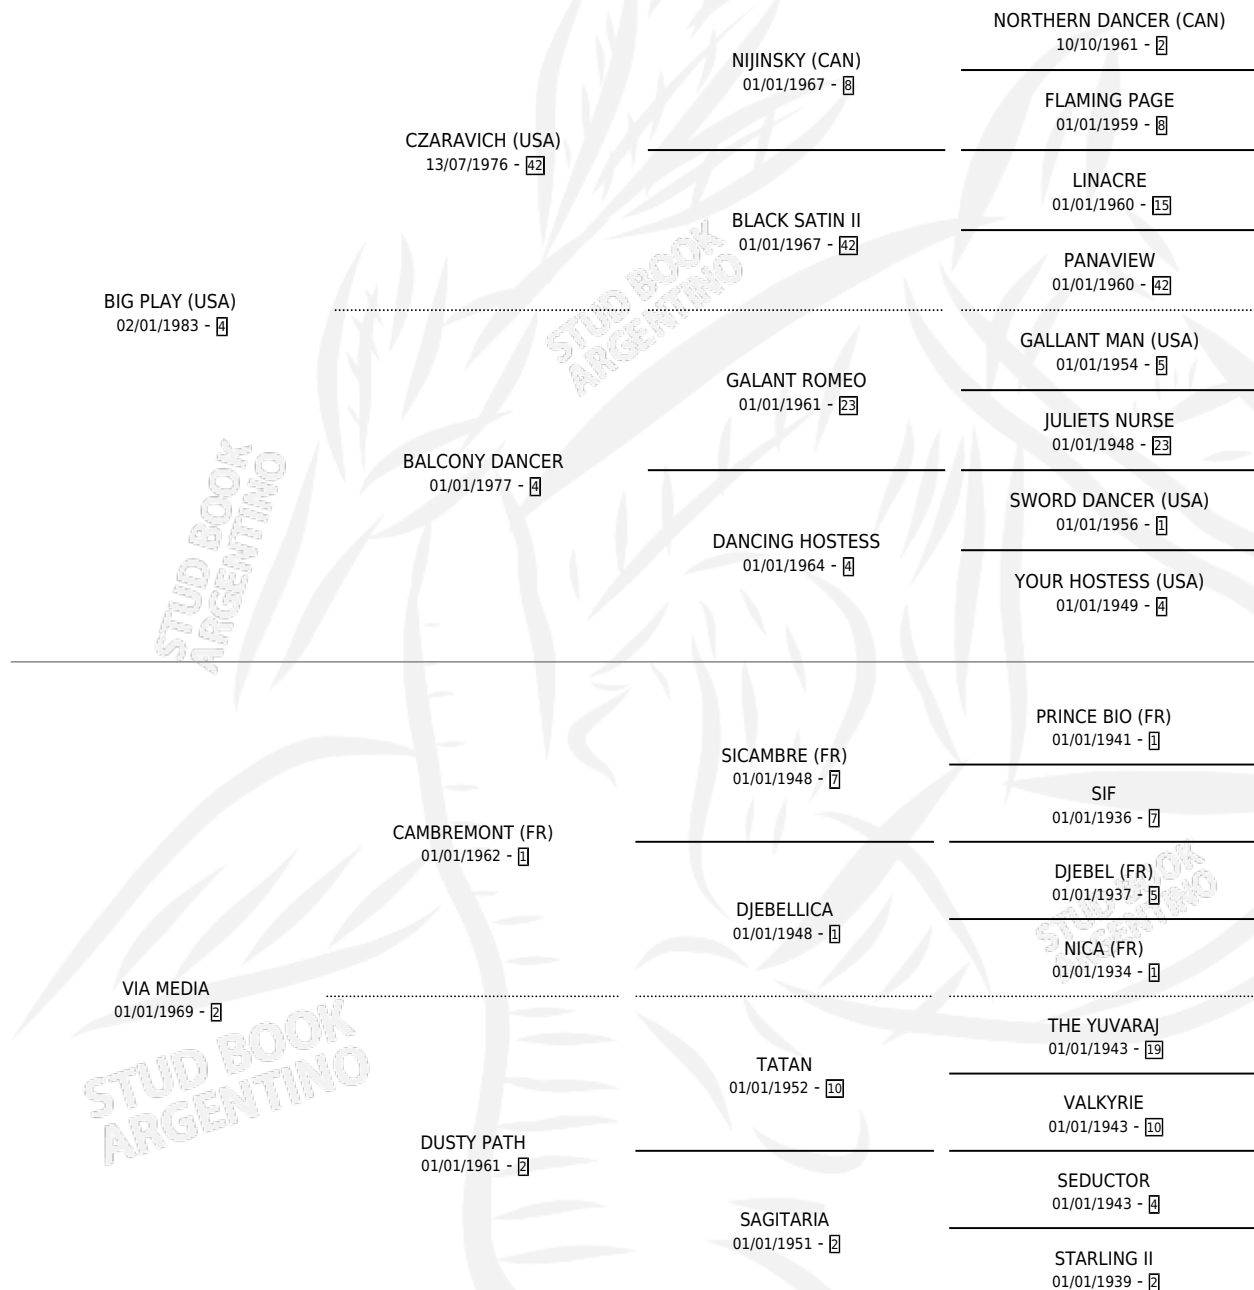

ACRAB

por **BIG PLAY (USA)** y **VIA MEDIA** por **CAMBREMONT (FR)**

Argentina · Hembra · Zaino Doradillo · SP · 11/10/1989
Familia 2-f · Volumen 33

ESTADO

TIPIFICACIÓN SANGUÍNEA	✓
TIPIFICACIÓN POR ADN	✓
PASAPORTE	X
IDENTIFICACIÓN POR MICROCHIP	X
REPRODUCTOR	✓

Lugar de nacimiento: Comalal

Criador: Comalal

~

HIJOS

	MACHOS	HEMBRAS
7 NACIERON	5	2
2 CORRIERON	1	1
1 GANARON	0	1
0 GANADORES CL	0 GANADORES GR	0 GANADORES G1

PEDIGREE