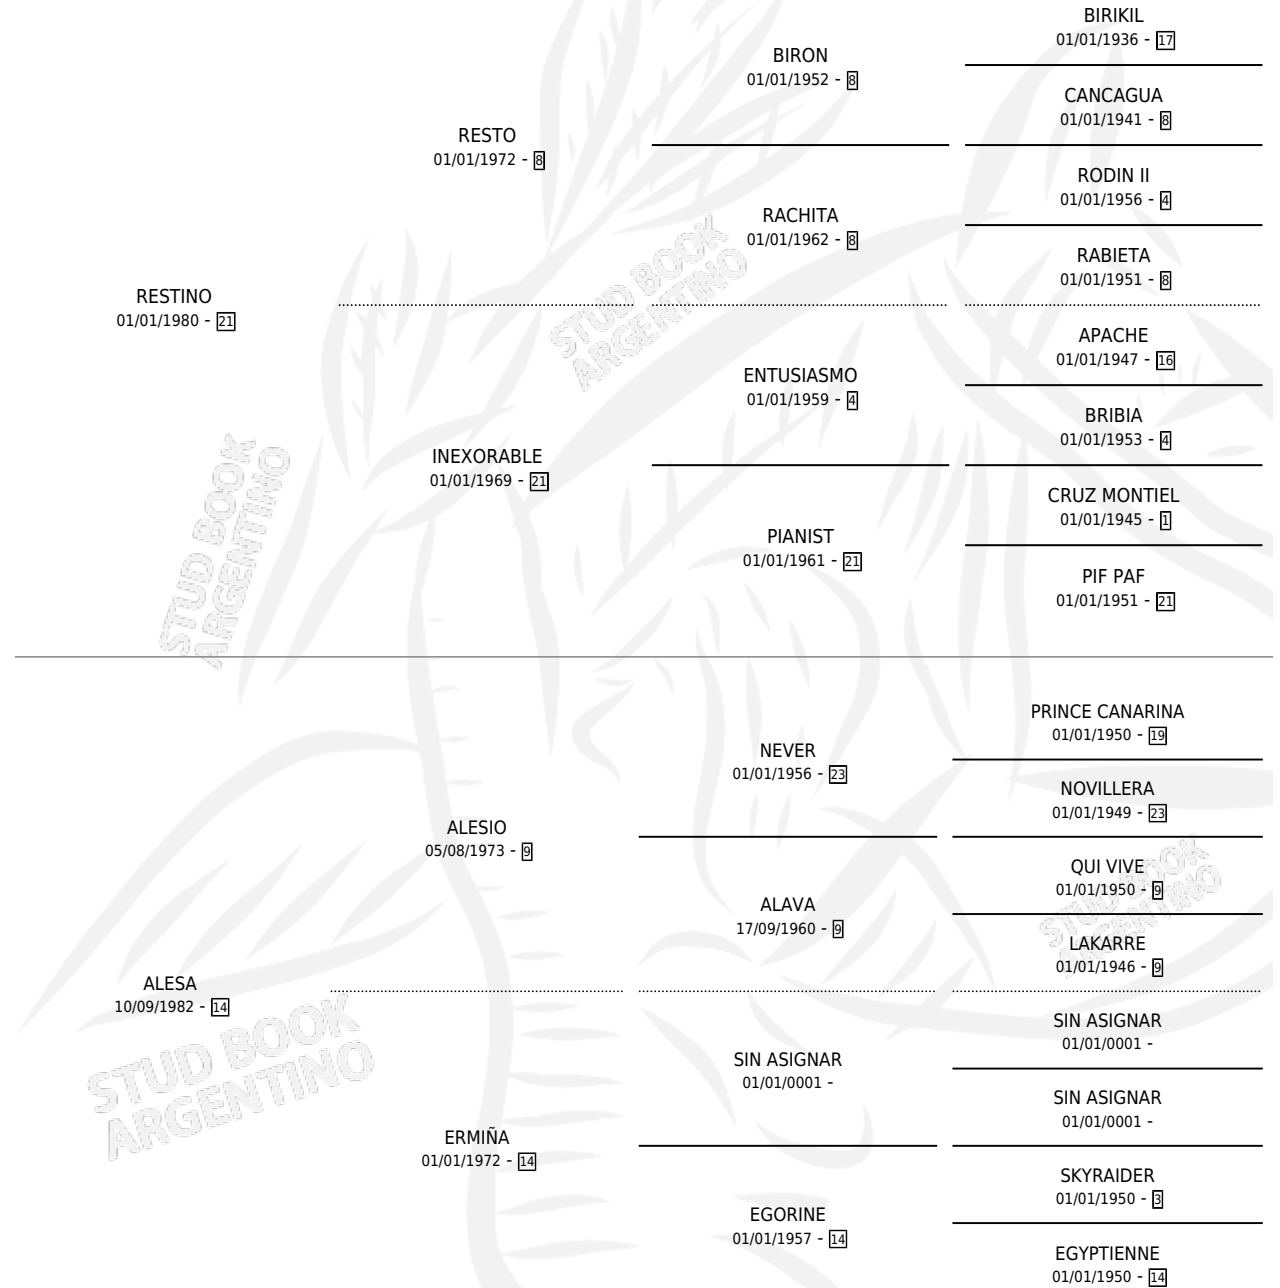

ALARMA REST

por RESTINO y ALESA por ALESIO

Argentina · Hembra · Alazan · SP · 15/10/1989
Familia 14-e · Volumen 33

ESTADO

TIPIFICACIÓN SANGUÍNEA	✓
TIPIFICACIÓN POR ADN	X
PASAPORTE	X
IDENTIFICACIÓN POR MICROCHIP	X
REPRODUCTOR	✓

Lugar de nacimiento: Los Caudillos

Criador: Sin dato

PEDIGREE