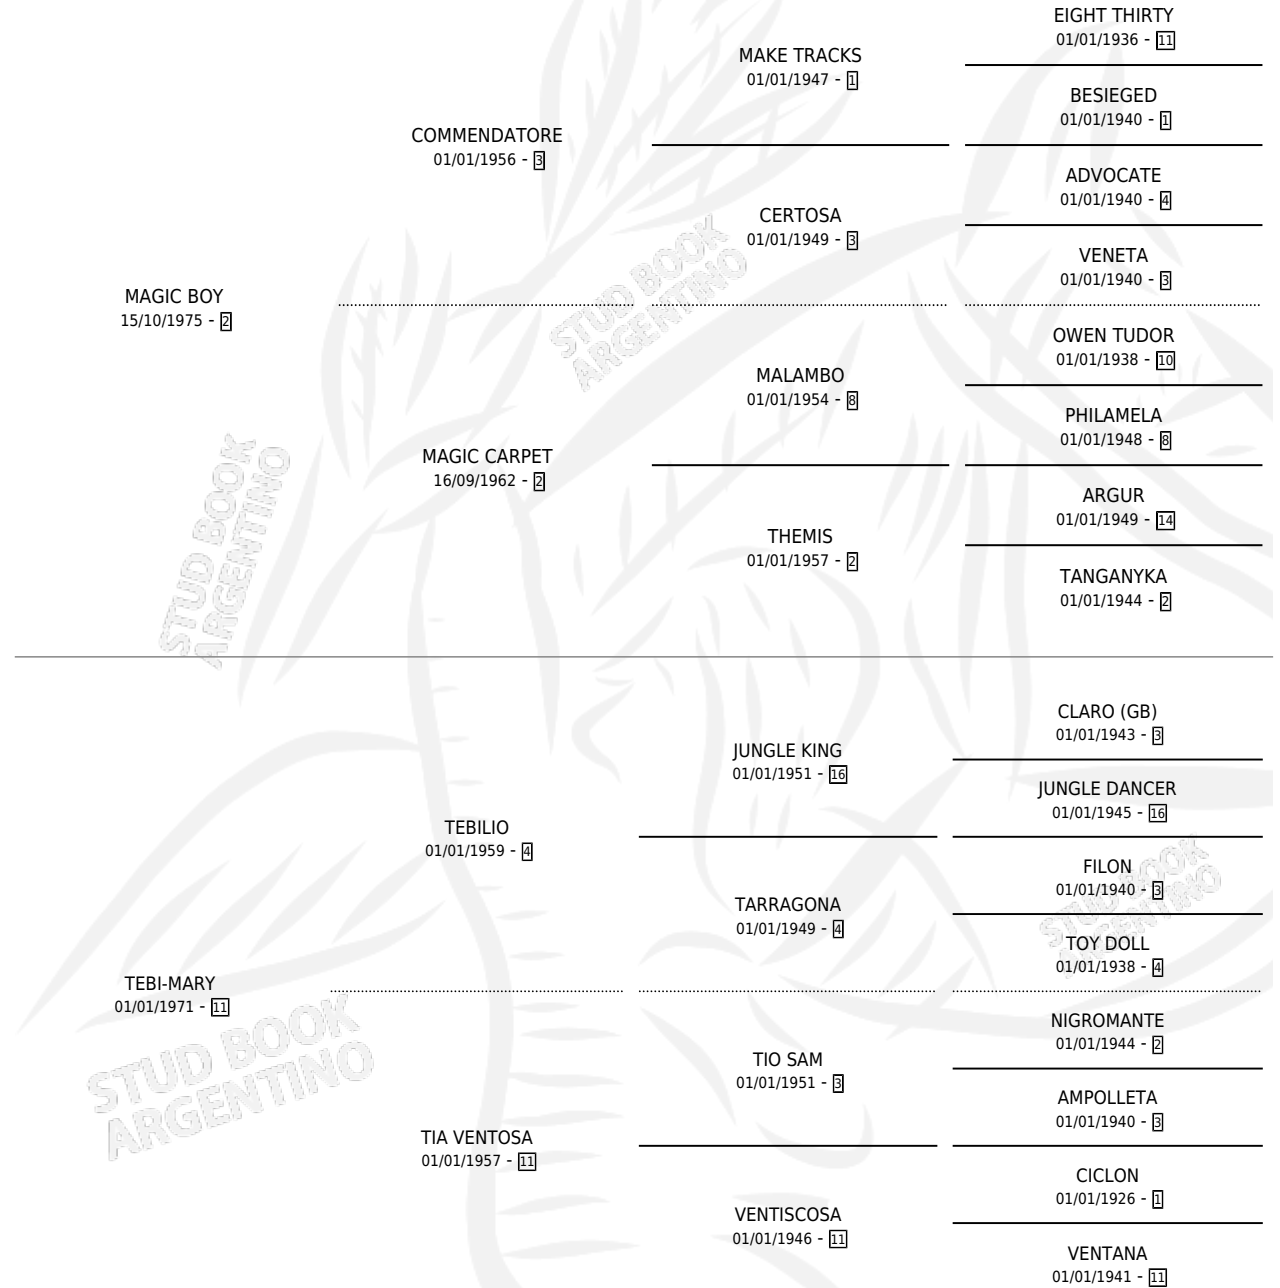

CAMBICHA

por **MAGIC BOY** y **TEBI-MARY** por **TEBILIO**

Argentina · Hembra · Zaino · SP · 02/11/1989
Familia 11-d · Volumen 33

ESTADO

TIPIFICACIÓN SANGUÍNEA	X
TIPIFICACIÓN POR ADN	X
PASAPORTE	X
IDENTIFICACIÓN POR MICROCHIP	X
REPRODUCTOR	X

Lugar de nacimiento: Doña Pancha

Criador: Doña Pancha

PEDIGREE

CAMBICHA

Datos oficiales del Stud Book Argentino

Documento generado el 04/05/2026

studbook.org.ar