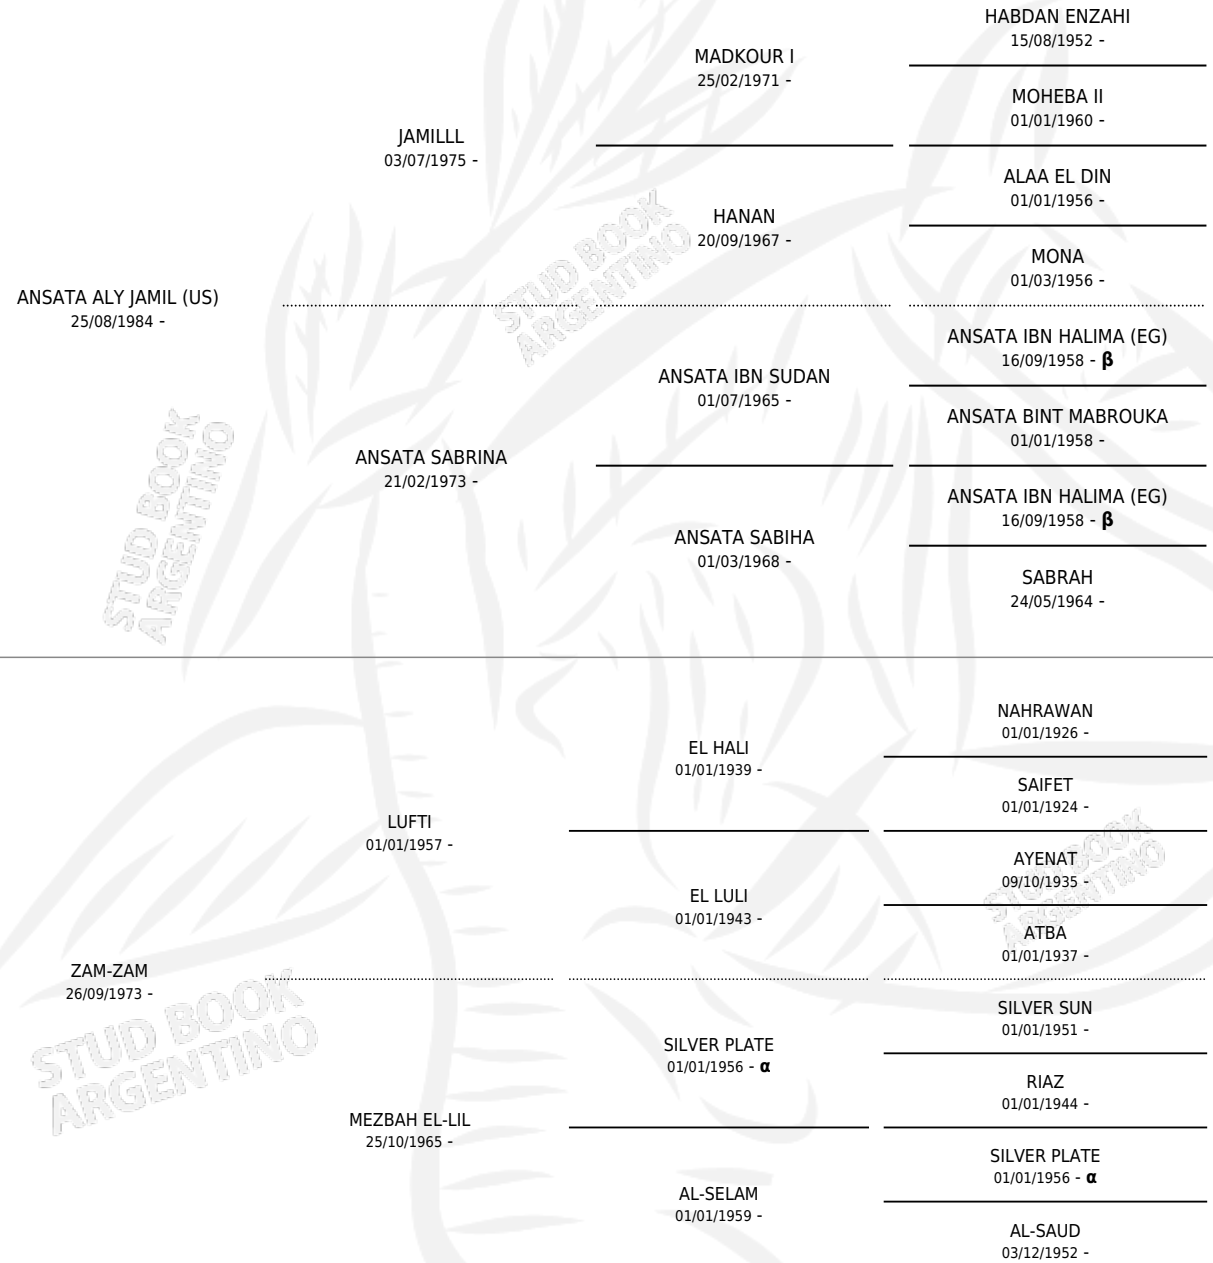

EL-ZAGAZ

PEDIGREE

por ANSATA ALY JAMIL (US) y ZAM-ZAM por LUFTI

INBREEDING : α, β

Argentina · Macho · Alazan Tostado · AP · 30/10/1989
Familia · Volumen 33

ESTADO

TIPIFICACIÓN SANGUÍNEA	✓
TIPIFICACIÓN POR ADN	X
PASAPORTE	X
IDENTIFICACIÓN POR MICROCHIP	X
REPRODUCTOR	✓

Lugar de nacimiento: Don Blas

Criador: Don Blas

~

HIJOS

	MACHOS	HEMBRAS
2 NACIERON	1	1
SIN ACTUACIONES