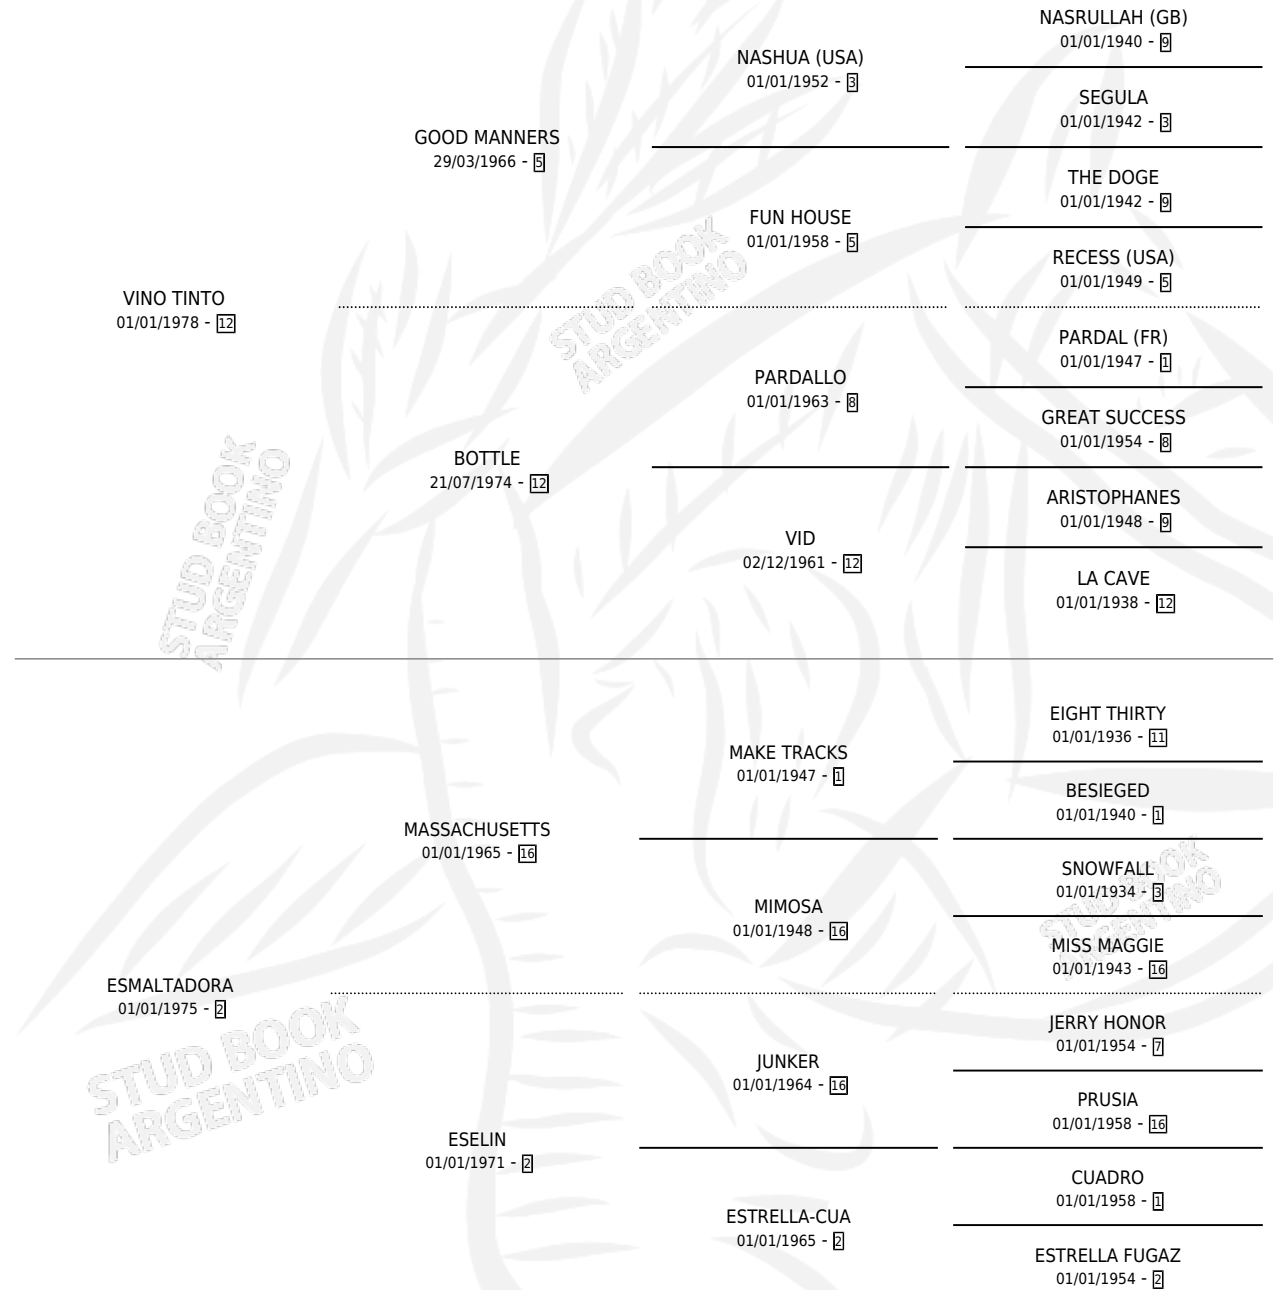

QUE TORDILLO

por VINO TINTO y ESMALTADORA por MASSACHUSETTS

Argentina · Macho · Alazan Tostado · SP · 07/10/1989
Familia 2-a · Volumen 33

ESTADO

TIPIFICACIÓN SANGUÍNEA	X
TIPIFICACIÓN POR ADN	X
PASAPORTE	X
IDENTIFICACIÓN POR MICROCHIP	X
REPRODUCTOR	X

Lugar de nacimiento: Quehue

Criador: Sin dato

PEDIGREE