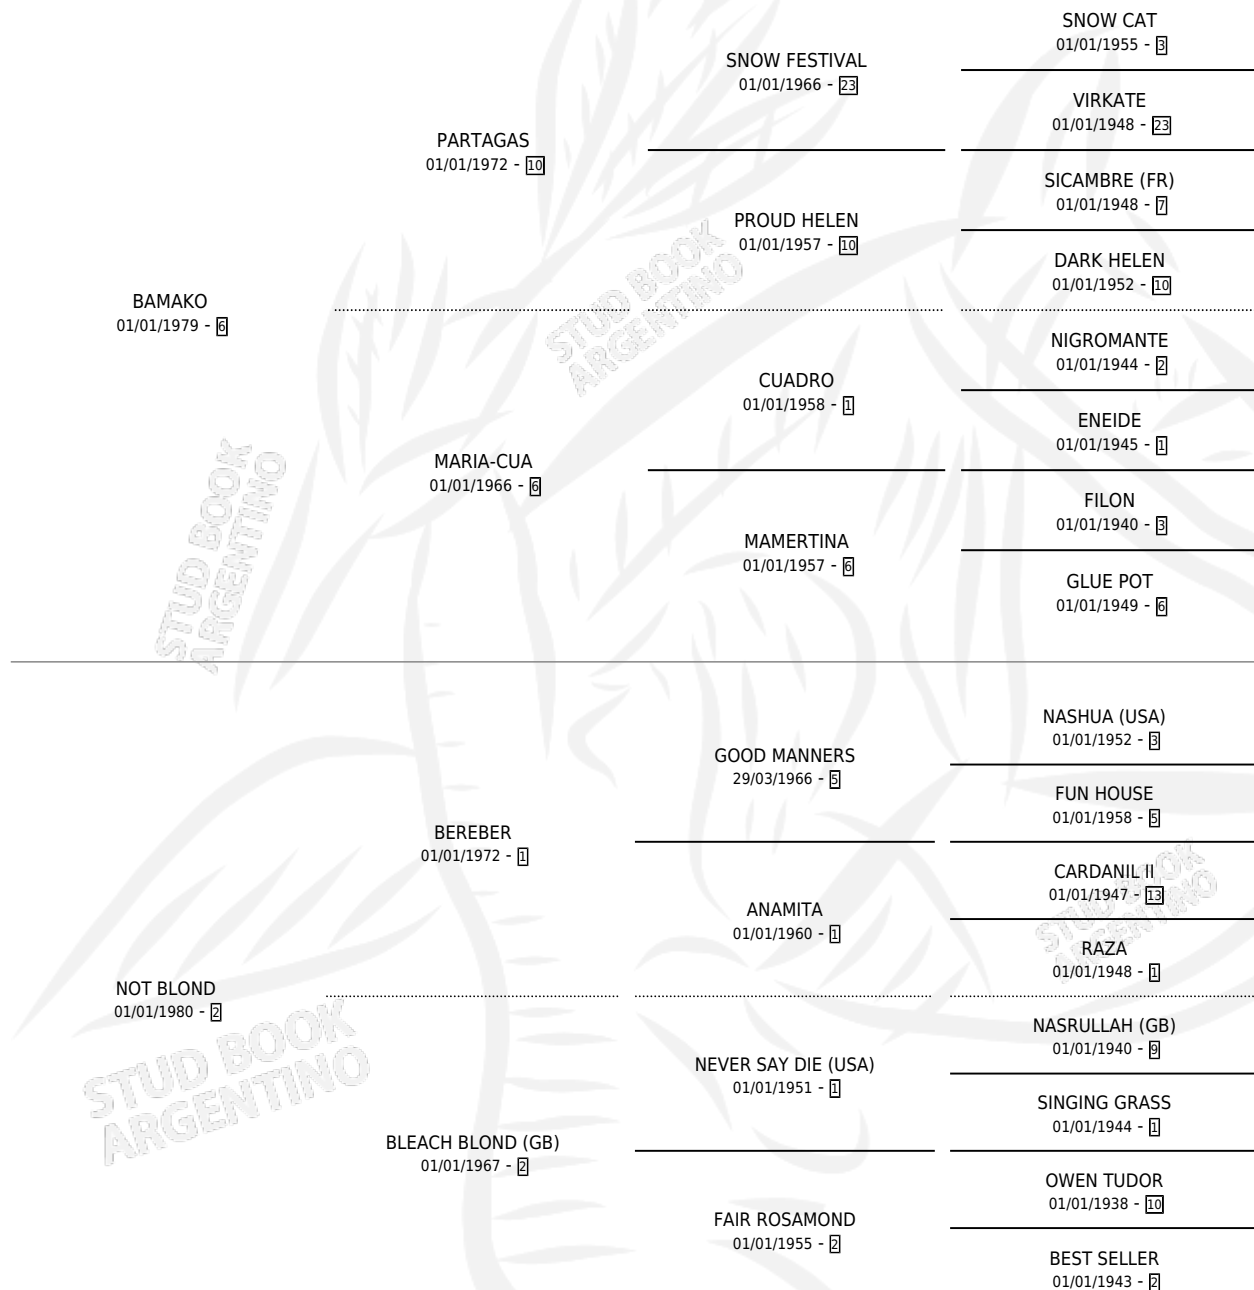

DANGEROUS BLOND

por **BAMAKO** y **NOT BLOND** por **BEREBER**

Argentina · Macho · Alazan Tostado · SP · 07/10/1989
Familia 2-s · Volumen 33

ESTADO

TIPIFICACIÓN SANGUÍNEA	X
TIPIFICACIÓN POR ADN	X
PASAPORTE	X
IDENTIFICACIÓN POR MICROCHIP	X
REPRODUCTOR	X

Lugar de nacimiento: Fynba

Criador: Fynba

PEDIGREE

DANGEROUS BLOND

Datos oficiales del Stud Book Argentino

Documento generado el 05/05/2026

studbook.org.ar