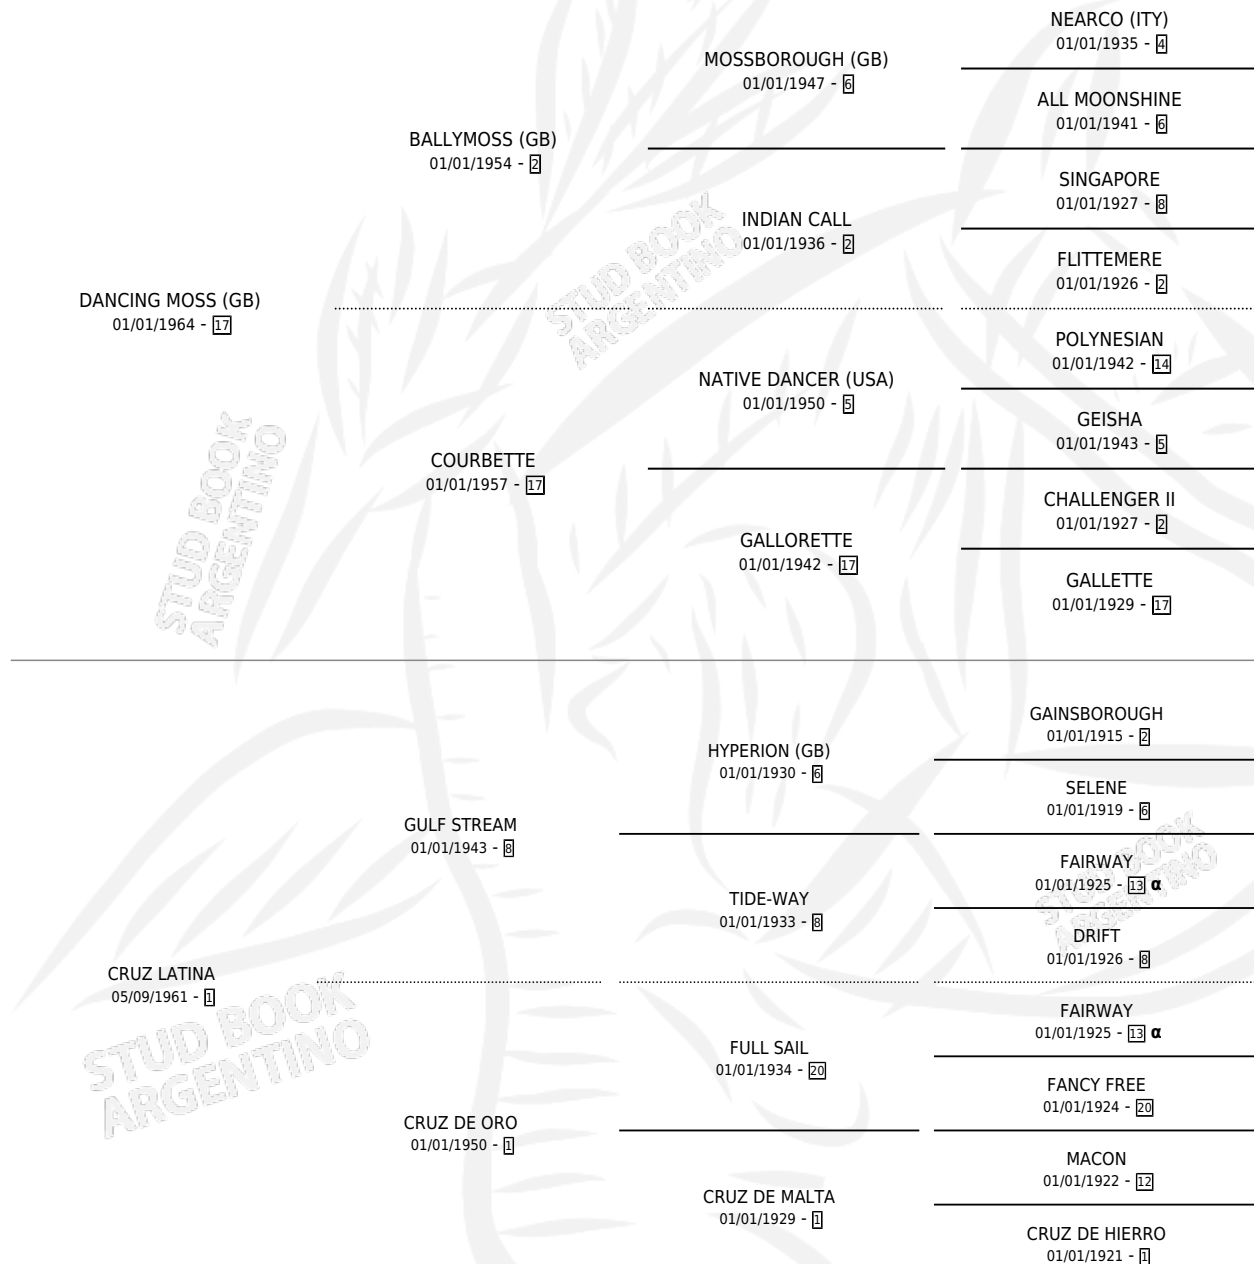

CRIPTA

por **DANCING MOSS (GB)** y **CRUZ LATINA** por **GULF STREAM**

Argentina · Hembra · Alazan · SP · 27/10/1970
Familia 1-e · Volumen 27

ESTADO

TIPIFICACIÓN SANGUÍNEA	X
TIPIFICACIÓN POR ADN	X
PASAPORTE	X
IDENTIFICACIÓN POR MICROCHIP	X
REPRODUCTOR	✓

Lugar de nacimiento: Campo particular
Criador: Sin dato

~

HIJOS

	MACHOS	HEMBRAS
7 NACIERON	3	4
5 CORRIERON	3	2
4 GANARON	3	1

1 GANADORES CL	1 GANADORES GR	1 GANADORES G1
---------------------------------	---------------------------------	---------------------------------

PEDIGREE

INBREEDING : α

S

cimientos 5 / Efectividad 41.67%

PADRILLO	PRODUCTO	CRIADOR	1ER SERVICIO	ÚLTIMO SERVICIO
MAJOR GUNDRY (GB)	∅		28/10/1994	16/12/1994
MAJOR GUNDRY (GB)	∅		15/10/1993	15/10/1993
MAJOR GUNDRY (GB)	∅		01/09/1992	30/11/1992
SAINT SEVER (FR)	∅		01/10/1991	23/12/1991
MAJOR GUNDRY (GB)	CREABLE (H AT, 05/09/1991)	SIN DATO	15/09/1990	15/09/1990
MAJOR GUNDRY (GB)	∅		22/10/1989	27/11/1989
MAJOR GUNDRY (GB)	CRISOLADA (H A, 13/10/1989) •MURIÓ EL 01/06/1992•	SIN DATO	08/10/1988	17/11/1988
MAJOR GUNDRY (GB)	CRUPIE (M AT, 15/09/1988)	SIN DATO	10/10/1987	10/10/1987
MAJOR GUNDRY (GB)	CRISOLITO (M A, 15/09/1987) •MURIÓ EL 27/04/2004•	EL GALO S.A.	02/10/1986	04/10/1986
MAJOR GUNDRY (GB)	∅		23/09/1985	06/12/1985
MAJOR GUNDRY (GB)	∅			
MAJOR GUNDRY (GB)	CRISTOBAL (M A, 25/10/1984)	SIN DATO		