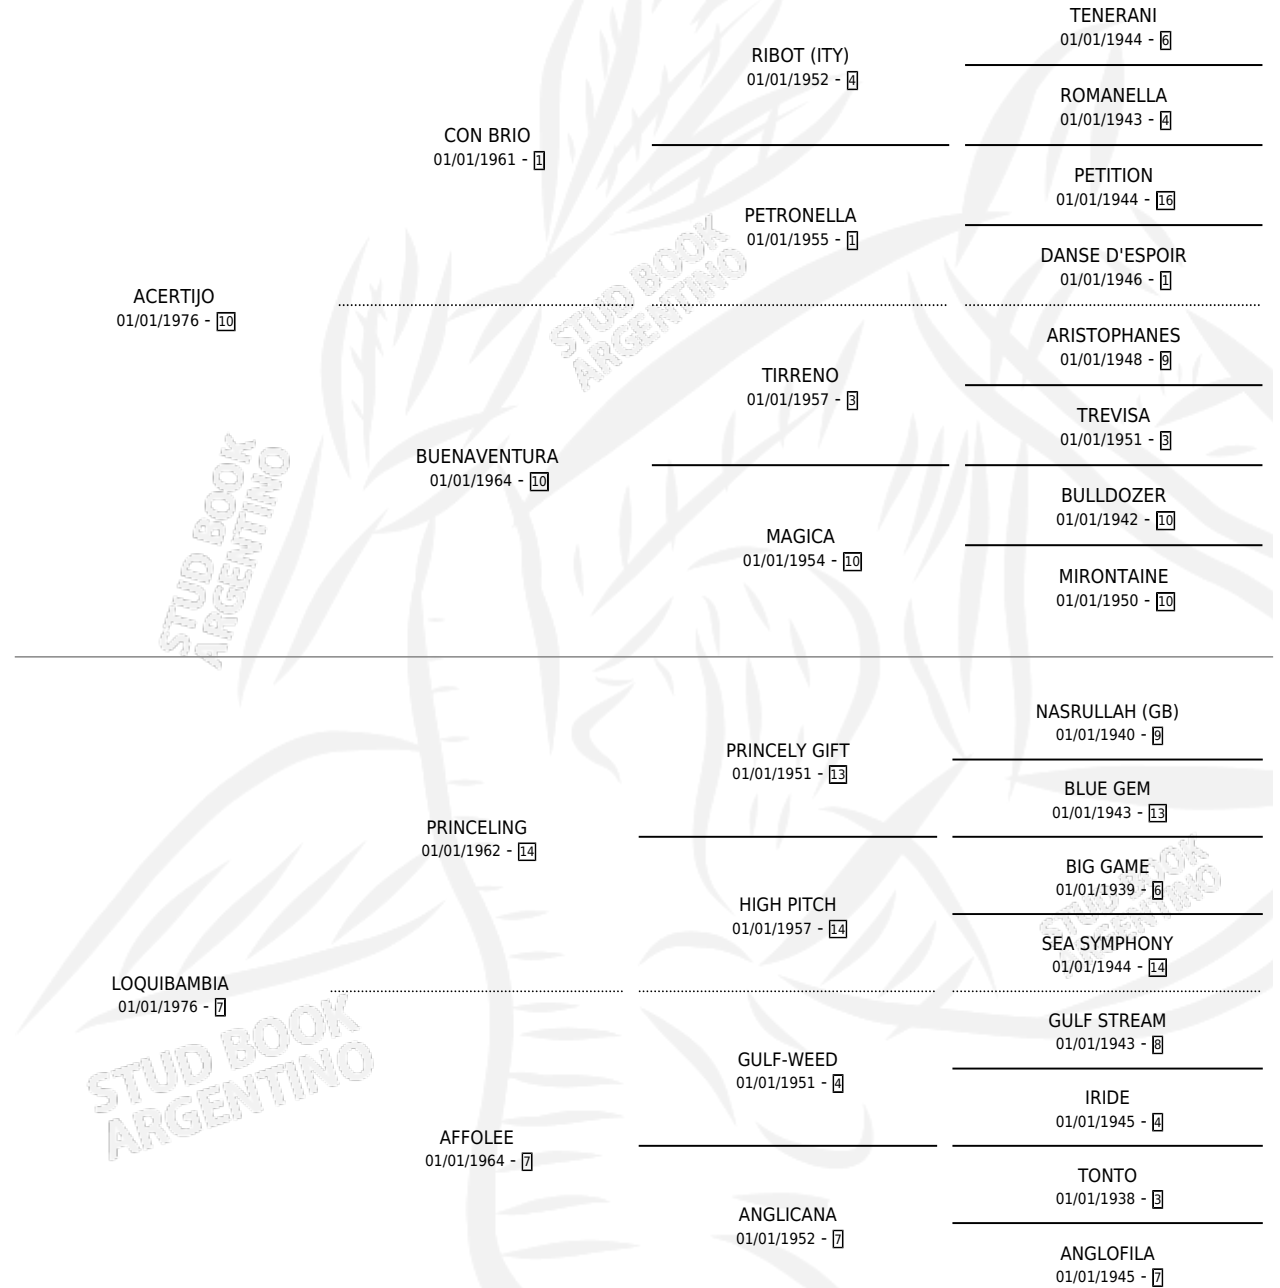

ALIENADA

por ACERTIJO y LOQUIBAMBIA por PRINCELING

Argentina · Hembra · Alazan · SP · 17/10/1989
Familia 7 · Volumen 33

ESTADO

TIPIFICACIÓN SANGUÍNEA	X
TIPIFICACIÓN POR ADN	X
PASAPORTE	X
IDENTIFICACIÓN POR MICROCHIP	X
REPRODUCTOR	X

Lugar de nacimiento: Catriel

Criador: Sin dato

PEDIGREE