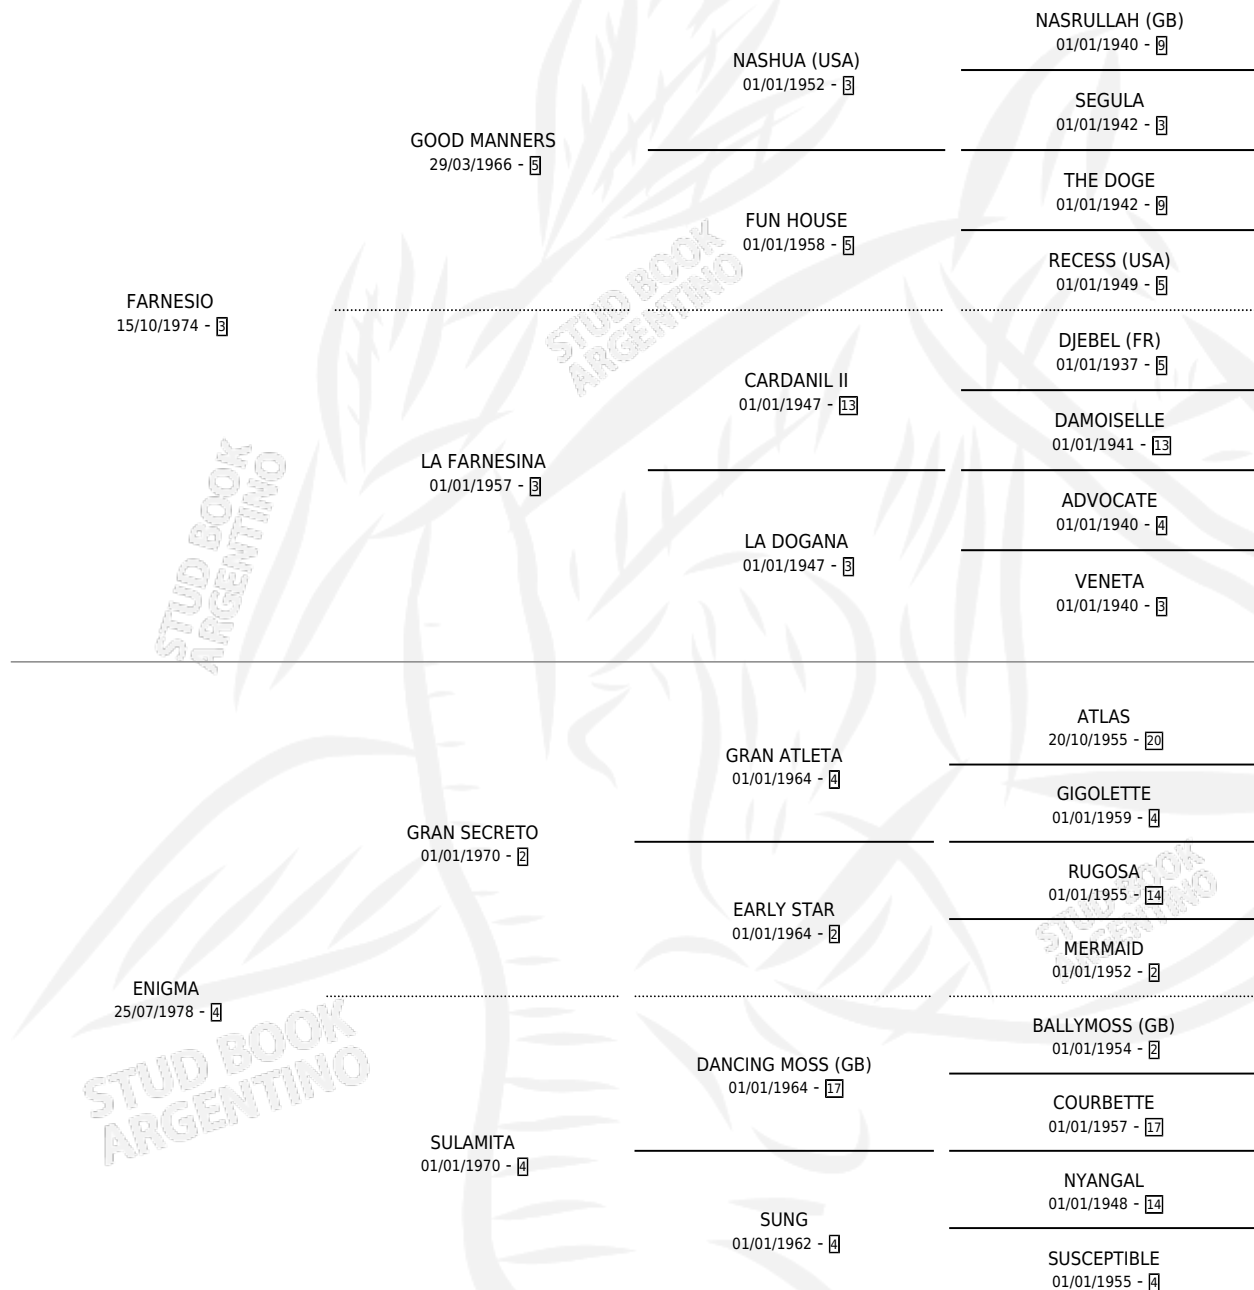

Lugar de nacimiento: Los Ilusos

Criador: Sin dato

~

HIJOS

	MACHOS	HEMBRAS
3 NACIERON	2	1
2 CORRIERON	1	1
2 GANARON	1	1
0 GANADORES CL	0 GANADORES GR	0 GANADORES G1

PEDIGREE

CAMPAÑA

Solo carreras oficiales de Argentina