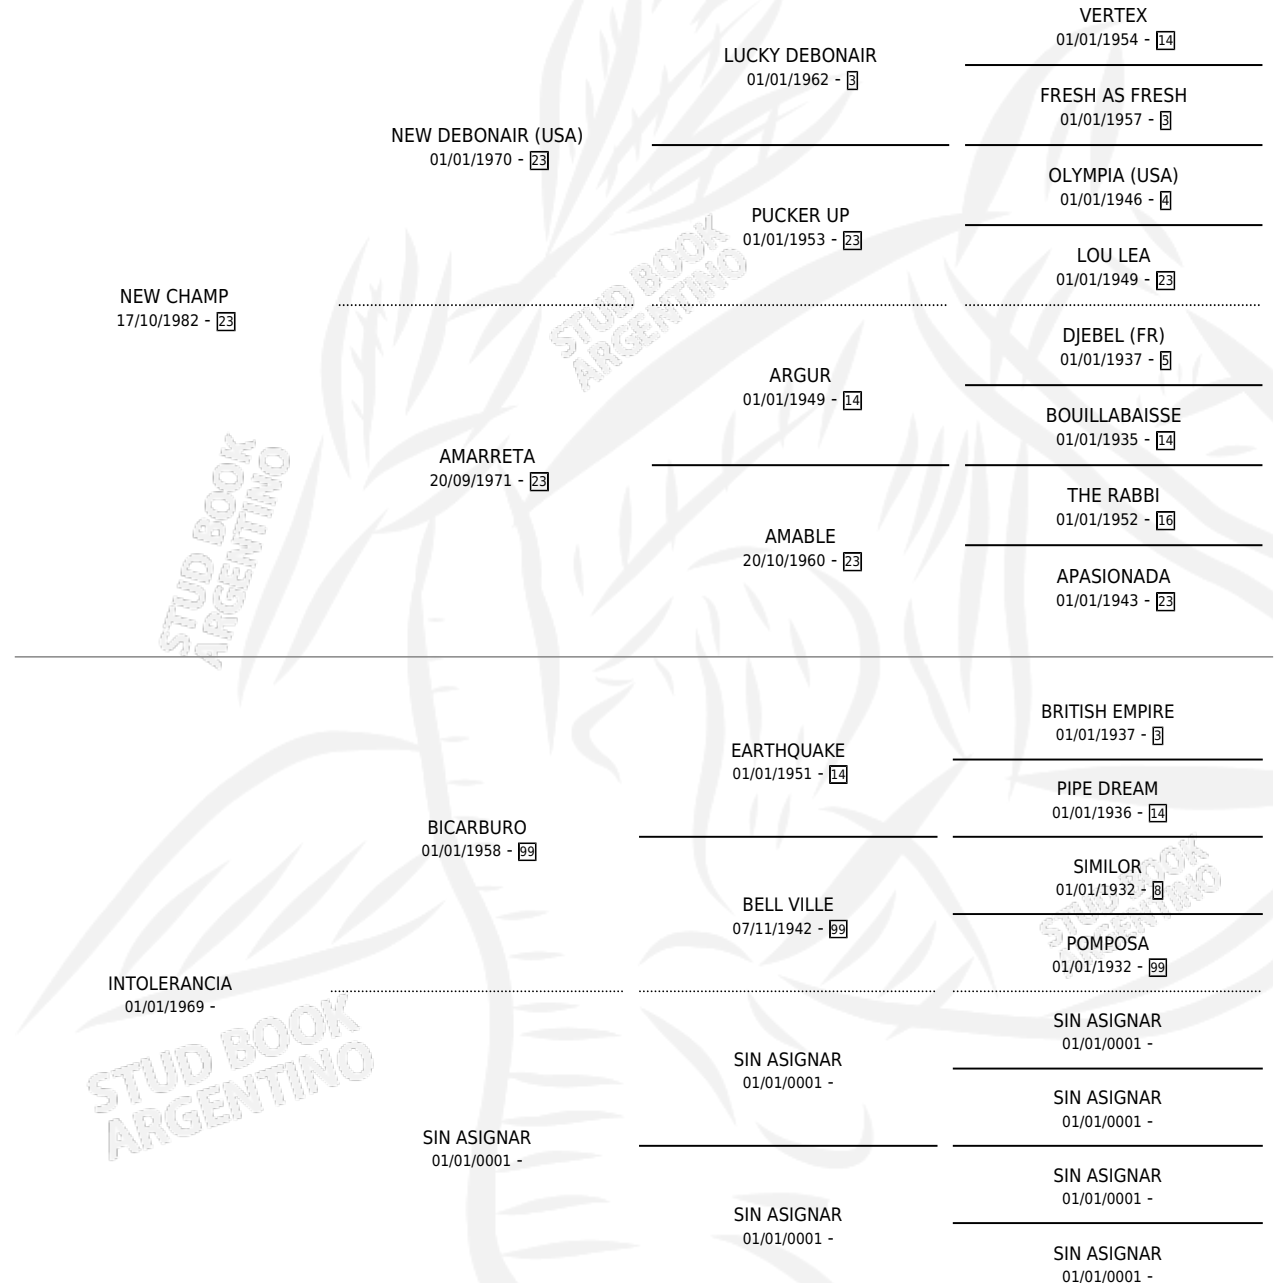

INTOLECHAMPS

por **NEW CHAMP** y **INTOLERANCIA** por **BICARBURO**

Argentina · Macho · Zaino · SP · 16/10/1989
Familia · Volumen 33

ESTADO

TIPIFICACIÓN SANGUÍNEA	X
TIPIFICACIÓN POR ADN	X
PASAPORTE	X
IDENTIFICACIÓN POR MICROCHIP	X
REPRODUCTOR	X

Lugar de nacimiento: El Puesto

Criador: Sin dato

PEDIGREE

CAMPAÑA

Solo carreras oficiales de Argentina

POR EDAD

EDAD	CC	1°	2°	3°	4°	5°	NP	CLC	CLG	CLCG1	CLGG1	IMPORTE	GANANCIA / CC
4 AÑOS	2	0	0	0	0	0	2	0	0	0	0	\$0	\$0
TOTALES	2	0	0	0	0	0	2	0	0	0	0	\$0	\$0
%		0.0%	0.0%	0.0%	0.0%	0.0%	100%	0.0%	0.0%	0.0%	0.0%		