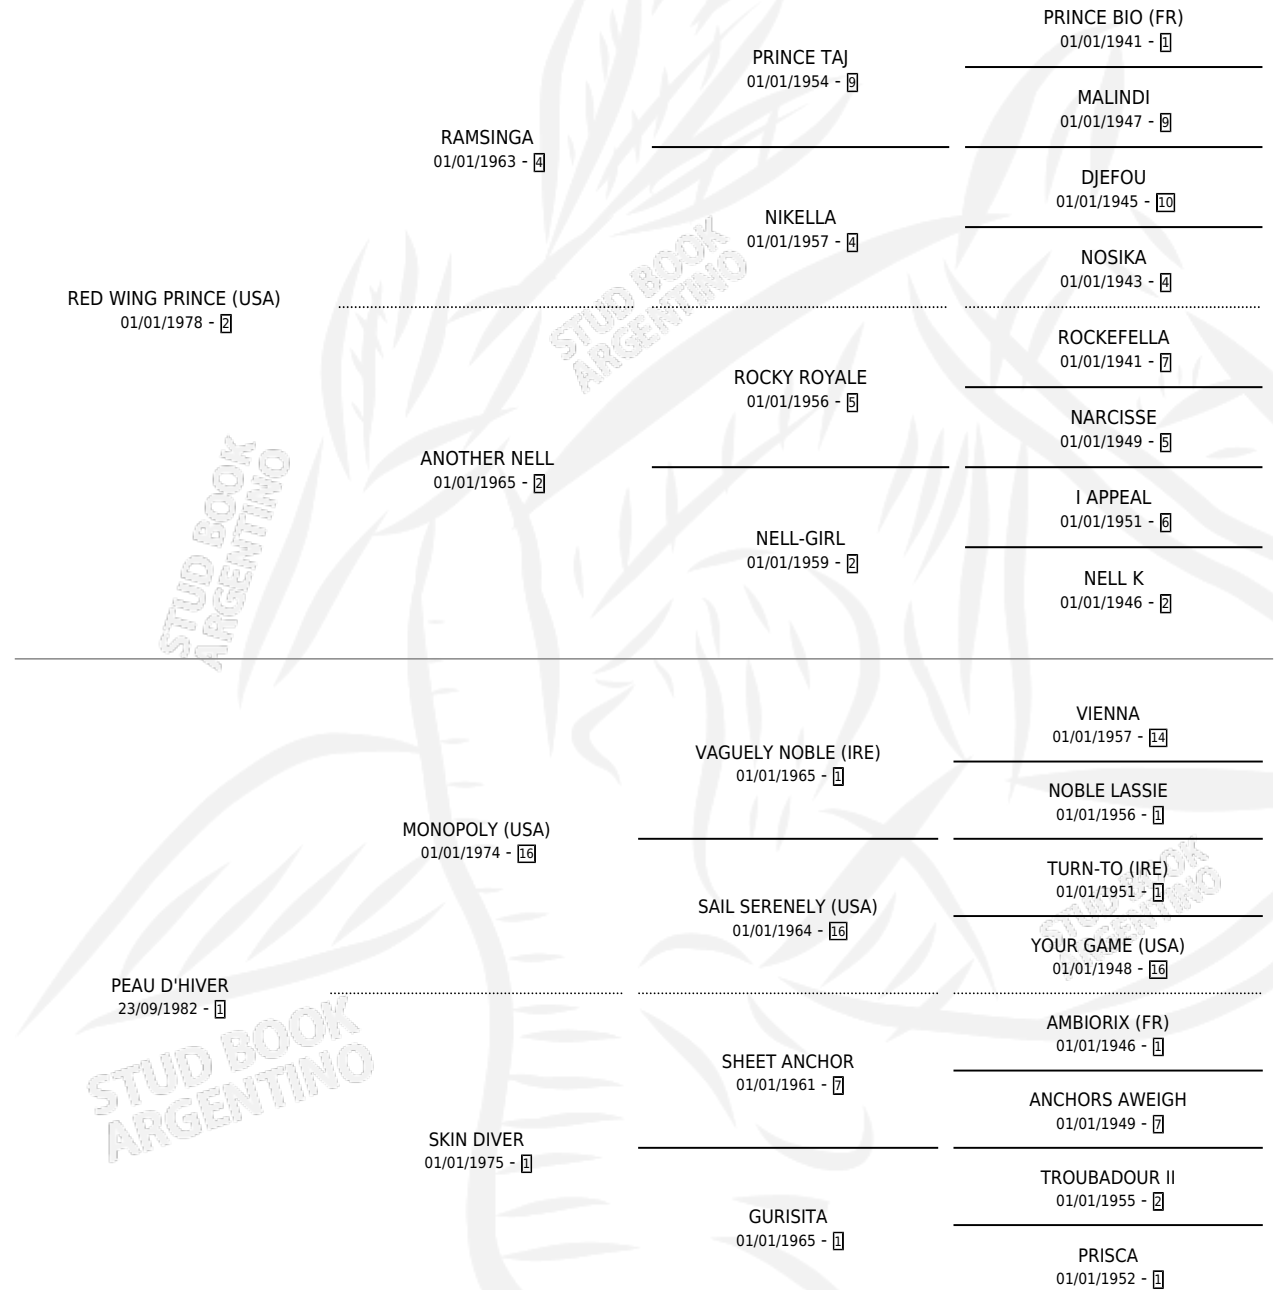

FINOVALA

por **RED WING PRINCE (USA)** y **PEAU D'HIVER** por **MONOPOLY (USA)**

Argentina · Hembra · Zaino Doradillo · SP · 26/10/1989
Familia 1-o · Volumen 33

ESTADO

TIPIFICACIÓN SANGUÍNEA	✓
TIPIFICACIÓN POR ADN	X
PASAPORTE	X
IDENTIFICACIÓN POR MICROCHIP	X
REPRODUCTOR	✓

Lugar de nacimiento: Panamericano

Criador: Sin dato

~

HIJOS

	MACHOS	HEMBRAS
2 NACIERON	1	1
SIN ACTUACIONES		

PEDIGREE

CAMPAÑA

Solo carreras oficiales de Argentina